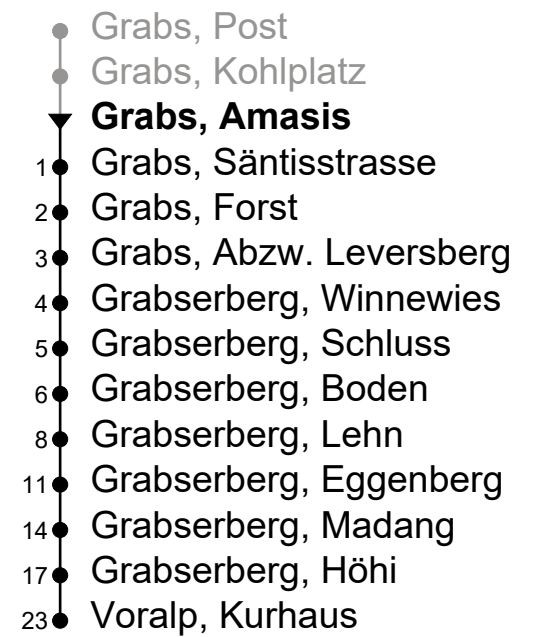

412

Grabs, Amasis Richtung Voralp, Kurhaus

BUS SARGANSERLAND WERDENBERG

BUS Sarganserland Werdenberg +41 71 757 30 40
Bachstrasse 4 www.bsw-bus.ch
CH-7320 Sargans info@bsw-bus.ch

Gültig von 10.12.2023 bis 14.12.2024

Fahrzeit
in Minuten

- A** Fährt bis Grabserberg, Lehn
- B** Fährt vom 13.05. bis 18.10.2024
- C** Fährt Montag - Freitag nur an Schultagen
- D** Fährt vom 11.12.2023 bis 10.05.2024 und vom 21.10. bis 13.12.2024
- E** Fährt vom 18.05. bis 19.10.2024
- F** Fährt vom 16.12.2023 bis 11.05.2024 und vom 26.10. bis 14.12.2024
- G** Fährt vom 12.05. bis 20.10.2024
- H** Fährt vom 10.12.2023 bis 09.05.2024 und vom 27.10. bis 08.12.2024

Als Feiertage gelten: 25. und 26. Dezember, 1. Januar, Karfreitag, Ostermontag, Auffahrt, Pfingstmontag, 1. August und 1. November

Schulferien Grabs 2023/24:

- Weihnachtsferien: 23.12.2023 - 07.01.2024
- Sportferien: 03.02. - 11.02.2024
- Frühlingsferien: 06.04. - 21.04.2024
- Auffahrtsferien: 09.05. - 12.05.2024
- Sommerferien: 06.07. - 11.08.2024
- Herbstferien: 28.09. - 20.10.2024

Echtzeit-Info

Linienetzplan