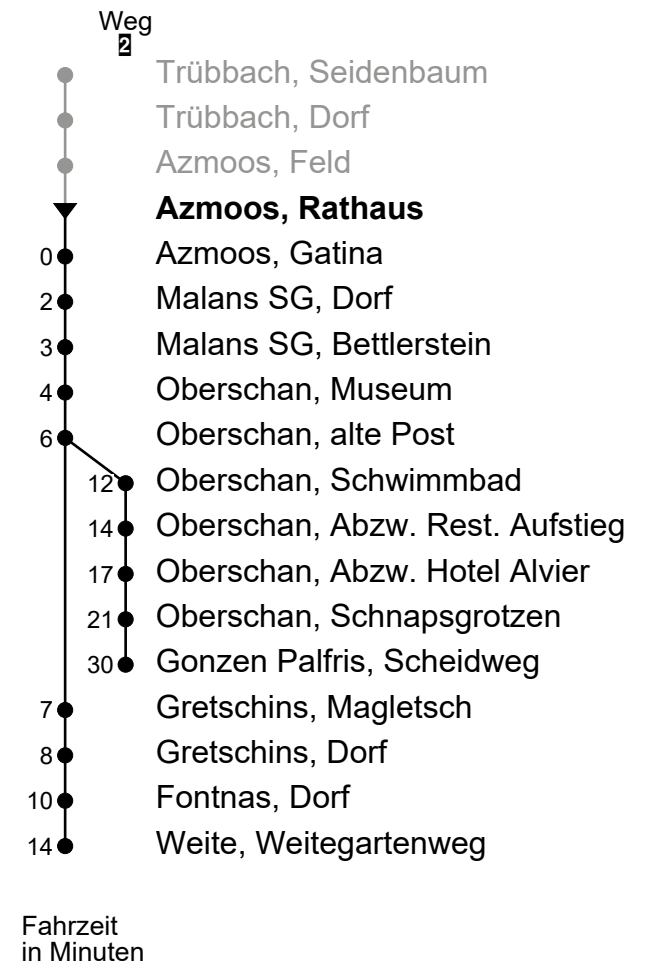

Azmoos, Rathaus
Richtung Weite, Weitegartenweg

Gültig von 10.12.2023 bis 14.12.2024

🕒	Montag - Freitag	Samstag	Sonn- und Feiertag
4			
5			
6	16	46	
7	16		46
8	46		46 ^A 46 ^{C B}
9	46	46	
10			
11	50	46	
12			46
13	16		
14	16	16	
15	16		46 ^A 46 ^{C B}
16	16	16	
17	16		16
18	16	16	16
19	16		
20	16		
21			
22			
23			
0			
1			
2			
3			

A Fährt vom 12.05. bis 20.10.2024 **C** Fährt bis Oberschan, alte Post
B Fährt vom 10.12.2023 bis 09.05.2024
und vom 27.10. bis 08.12.2024

Als Feiertage gelten: 25. und 26. Dezember, 1. Januar, Karfreitag, Ostermontag, Auffahrt, Pfingstmontag, 1. August und 1. November

Echtzeit-Info

Linienetzplan