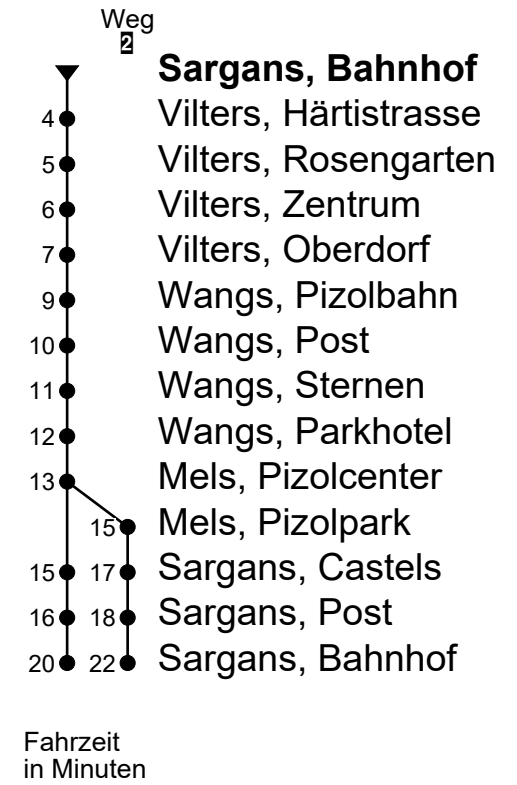

429

Sargans, Bahnhof Richtung Vilters - Sargans, Bahnhof (Ringlinie im Uhrzeigersinn)

BUS SARGANSERLAND WERDENBERG
BUS Sarganserland Werdenberg +41 71 757 30 40
Bachstrasse 4 www.bsw-bus.ch
CH-7320 Sargans info@bsw-bus.ch

Gültig von 10.12.2023 bis 14.12.2024

🕒	Montag - Freitag	Samstag	Sonn- und Feiertag
4			
5			
6	07 ² 37 ²		
7	07 ² 37 ²	37 ²	37
8	07 ² 37 ²	07 ² 37 ²	07 _C 37
9	07 ² 37 ²	07 ² 37 ²	07 _C 37
10	07 ² 37 ²	07 ² 37 ²	07 _C 37
11	07 ² 37 ²	07 ² 37 ²	07 _C 37
12	07 ² 37 ²	07 ² 37 ²	07 _C 37
13	07 ² 37 ²	07 ² 37 ²	07 _C 37
14	07 ² 37 ²	07 ² 37 ²	07 _C 37
15	07 ² 37 ²	07 ² 37 ²	07 _C 37
16	07 ² 37 ²	07 ² 37 ²	07 _C 37
17	07 ² 37 ²	07 ² 37 ²	07 _C 37
18	07 ² 37 ²	07 ² 37	07 _C 37
19	07 ² 37 _A 37 ² _B	37	37
20	07 _A 07 ² _B 37 _A 37 ² _B	37	37
21	37	37	37
22	37	37	37
23	39	39	39
0			
1			
2			
3			

A Fährt Montag - Donnerstag ohne allg. Feiertage
B Fährt nur am Freitag
C Fährt vom 10.12.2023 bis 07.04.2024

Als Feiertage gelten: 25. und 26. Dezember, 1. Januar, Karfreitag, Ostermontag, Auffahrt, Pfingstmontag, 1. August und 1. November

Echtzeit-Info

Linienetzplan