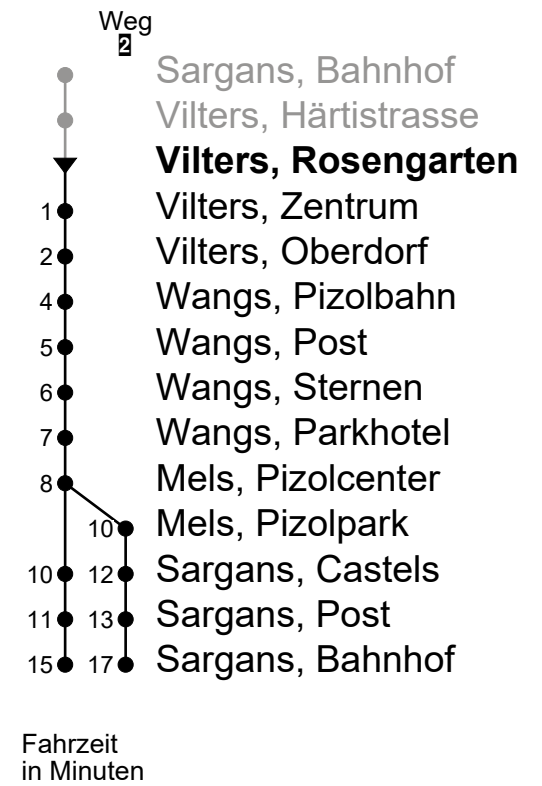

Vilters, Rosengarten

Richtung Wangs - Sargans, Bahnhof

(Ringlinie im Uhrzeigersinn)

BUS SARGANSERLAND WERDENBERG

BUS Sarganserland Werdenberg +41 71 757 30 40

Bachstrasse 4

CH-7320 Sargans

www.bsw-bus.ch

info@bsw-bus.ch

Gültig von 10.12.2023 bis 14.12.2024

🕒	Montag - Freitag	Samstag	Sonn- und Feiertag
4			
5			
6	12 ² 42 ²		
7	12 ² 42 ²	42 ²	42
8	12 ² 42 ²	12 ² 42 ²	12 _C 42
9	12 ² 42 ²	12 ² 42 ²	12 _C 42
10	12 ² 42 ²	12 ² 42 ²	12 _C 42
11	12 ² 42 ²	12 ² 42 ²	12 _C 42
12	12 ² 42 ²	12 ² 42 ²	12 _C 42
13	12 ² 42 ²	12 ² 42 ²	12 _C 42
14	12 ² 42 ²	12 ² 42 ²	12 _C 42
15	12 ² 42 ²	12 ² 42 ²	12 _C 42
16	12 ² 42 ²	12 ² 42 ²	12 _C 42
17	12 ² 42 ²	12 ² 42 ²	12 _C 42
18	12 ² 42 ²	12 ² 42	12 _C 42
19	12 ² 42 _A 42 ² _B	42	42
20	12 _A 12 ² _B 42 _A 42 ² _B	42	42
21	42	42	42
22	42	42	42
23	43	43	43
0			
1			
2			
3			

A Fährt Montag - Donnerstag ohne allg. Feiertage

B Fährt nur am Freitag

C Fährt vom 10.12.2023 bis 07.04.2024

Als Feiertage gelten: 25. und 26. Dezember, 1. Januar, Karfreitag, Ostermontag, Auffahrt, Pfingstmontag, 1. August und 1. November

Echtzeit-Info

Linienetzplan