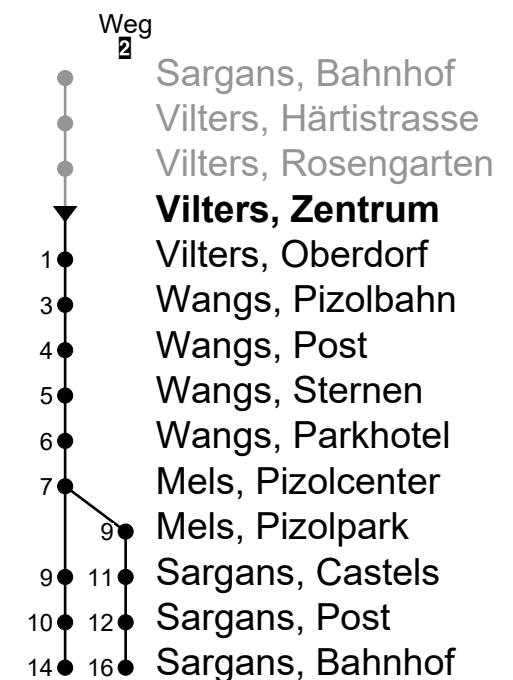

Vilters, Zentrum

# Richtung Wangs - Sargans, Bahnhof

(Ringlinie im Uhrzeigersinn)

Gültig von 10.12.2023 bis 14.12.2024

🕒	Montag - Freitag	Samstag	Sonn- und Feiertag
4			
5			
6	13 <sup>2</sup> 43 <sup>2</sup>		
7	13 <sup>2</sup> 43 <sup>2</sup>	43 <sup>2</sup>	43
8	13 <sup>2</sup> 43 <sup>2</sup>	13 <sup>2</sup> 43 <sup>2</sup>	13 <sub>C</sub> 43
9	13 <sup>2</sup> 43 <sup>2</sup>	13 <sup>2</sup> 43 <sup>2</sup>	13 <sub>C</sub> 43
10	13 <sup>2</sup> 43 <sup>2</sup>	13 <sup>2</sup> 43 <sup>2</sup>	13 <sub>C</sub> 43
11	13 <sup>2</sup> 43 <sup>2</sup>	13 <sup>2</sup> 43 <sup>2</sup>	13 <sub>C</sub> 43
12	13 <sup>2</sup> 43 <sup>2</sup>	13 <sup>2</sup> 43 <sup>2</sup>	13 <sub>C</sub> 43
13	13 <sup>2</sup> 43 <sup>2</sup>	13 <sup>2</sup> 43 <sup>2</sup>	13 <sub>C</sub> 43
14	13 <sup>2</sup> 43 <sup>2</sup>	13 <sup>2</sup> 43 <sup>2</sup>	13 <sub>C</sub> 43
15	13 <sup>2</sup> 43 <sup>2</sup>	13 <sup>2</sup> 43 <sup>2</sup>	13 <sub>C</sub> 43
16	13 <sup>2</sup> 43 <sup>2</sup>	13 <sup>2</sup> 43 <sup>2</sup>	13 <sub>C</sub> 43
17	13 <sup>2</sup> 43 <sup>2</sup>	13 <sup>2</sup> 43 <sup>2</sup>	13 <sub>C</sub> 43
18	13 <sup>2</sup> 43 <sup>2</sup>	13 <sup>2</sup> 43	13 <sub>C</sub> 43
19	13 <sup>2</sup> 43 <sub>A</sub> 43 <sup>2</sup> <sub>B</sub>	43	43
20	13 <sub>A</sub> 13 <sup>2</sup> <sub>B</sub> 43 <sub>A</sub> 43 <sup>2</sup> <sub>B</sub>	43	43
21	43	43	43
22	43	43	43
23	44	44	44
0			
1			
2			
3			

Fahrzeit in Minuten

**A** Fährt Montag - Donnerstag ohne allg. Feiertage

**B** Fährt nur am Freitag

**C** Fährt vom 10.12.2023 bis 07.04.2024

Als Feiertage gelten: 25. und 26. Dezember, 1. Januar, Karfreitag, Ostermontag, Auffahrt, Pfingstmontag, 1. August und 1. November

Echtzeit-Info

Linienetzplan