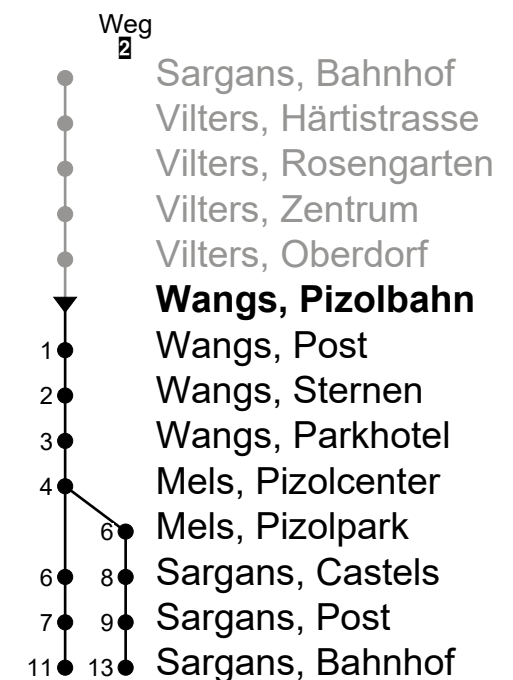

Wangs, Pizolbahn
Richtung Sargans, Bahnhof
 (Ringlinie im Uhrzeigersinn)

Gültig von 10.12.2023 bis 14.12.2024

🕒	Montag - Freitag	Samstag	Sonn- und Feiertag
4			
5			
6	16 ² 46 ²		
7	16 ² 46 ²	46 ²	46
8	16 ² 46 ²	16 ² 46 ²	16 _C 46
9	16 ² 46 ²	16 ² 46 ²	16 _C 46
10	16 ² 46 ²	16 ² 46 ²	16 _C 46
11	16 ² 46 ²	16 ² 46 ²	16 _C 46
12	16 ² 46 ²	16 ² 46 ²	16 _C 46
13	16 ² 46 ²	16 ² 46 ²	16 _C 46
14	16 ² 46 ²	16 ² 46 ²	16 _C 46
15	16 ² 46 ²	16 ² 46 ²	16 _C 46
16	16 ² 46 ²	16 ² 46 ²	16 _C 46
17	16 ² 46 ²	16 ² 46 ²	16 _C 46
18	16 ² 46 ²	16 ² 46	16 _C 46
19	16 ² 46 _A 46 ² _B	46	46
20	16 _A 16 ² _B 46 _A 46 ² _B	46	46
21	46	46	46
22	46	46	46
23	47	47	47
0			
1			
2			
3			

Fahrzeit
in Minuten

- A** Fährt Montag - Donnerstag ohne allg. Feiertage
- B** Fährt nur am Freitag
- C** Fährt vom 10.12.2023 bis 07.04.2024

Als Feiertage gelten: 25. und 26. Dezember, 1. Januar, Karfreitag, Ostermontag, Auffahrt, Pfingstmontag, 1. August und 1. November

Echtzeit-Info

Linienetzplan