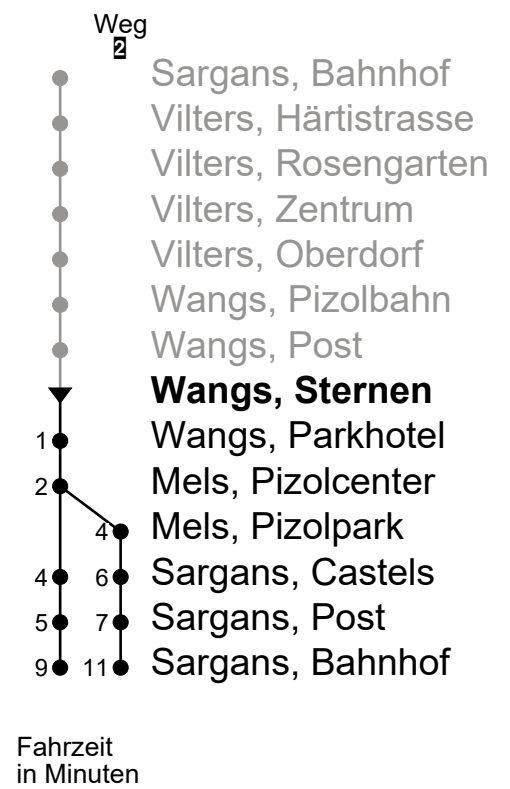

Wangs, Sternen
Richtung Sargans, Bahnhof
 (Ringlinie im Uhrzeigersinn)

Gültig von 10.12.2023 bis 14.12.2024

🕒	Montag - Freitag	Samstag	Sonn- und Feiertag
4			
5			
6	18 ² 48 ²		
7	18 ² 48 ²	48 ²	48
8	18 ² 48 ²	18 ² 48 ²	18 _C 48
9	18 ² 48 ²	18 ² 48 ²	18 _C 48
10	18 ² 48 ²	18 ² 48 ²	18 _C 48
11	18 ² 48 ²	18 ² 48 ²	18 _C 48
12	18 ² 48 ²	18 ² 48 ²	18 _C 48
13	18 ² 48 ²	18 ² 48 ²	18 _C 48
14	18 ² 48 ²	18 ² 48 ²	18 _C 48
15	18 ² 48 ²	18 ² 48 ²	18 _C 48
16	18 ² 48 ²	18 ² 48 ²	18 _C 48
17	18 ² 48 ²	18 ² 48 ²	18 _C 48
18	18 ² 48 ²	18 ² 48	18 _C 48
19	18 ² 48 _A 48 ² _B	48	48
20	18 _A 18 ² _B 48 _A 48 ² _B	48	48
21	48	48	48
22	48	48	48
23	49	49	49
0			
1			
2			
3			

A Fährt Montag - Donnerstag ohne allg. Feiertage
B Fährt nur am Freitag
C Fährt vom 10.12.2023 bis 07.04.2024

Als Feiertage gelten: 25. und 26. Dezember, 1. Januar, Karfreitag, Ostermontag, Auffahrt, Pfingstmontag, 1. August und 1. November

Echtzeit-Info

Linienetzplan