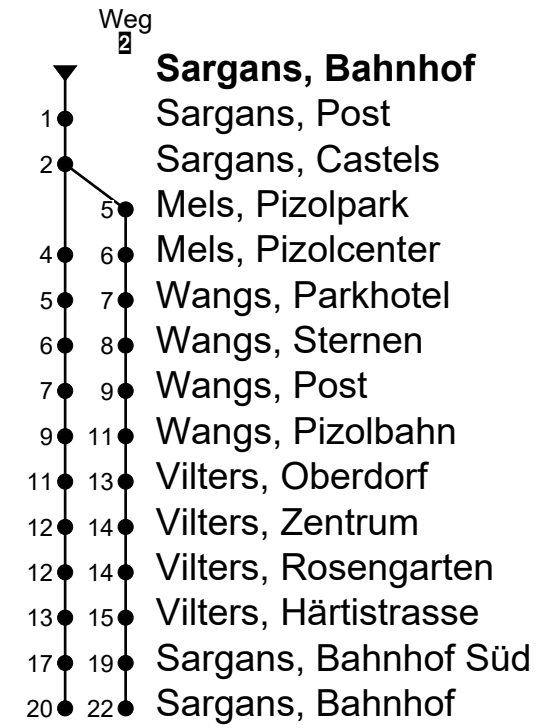

**Sargans, Bahnhof**  
**Richtung Wangs – Vilters**  
 (Ringlinie im Gegenuhrzeigersinn)

Gültig von 10.12.2023 bis 14.12.2024

🕒	Montag - Freitag	Samstag	Sonntag
4			
5	33		
6	01 <sup>2</sup> 33		
7	01 <sup>2</sup> 31 <sup>2</sup>	01 <sup>2</sup> 31 <sup>2</sup>	
8	01 <sup>2</sup> 31 <sup>2</sup>	01 <sup>2</sup> 31 <sup>2</sup>	03 33 <sub>C</sub>
9	01 <sup>2</sup> 31 <sup>2</sup>	01 <sup>2</sup> 31 <sup>2</sup>	03 33 <sub>C</sub>
10	01 <sup>2</sup> 31 <sup>2</sup>	01 <sup>2</sup> 31 <sup>2</sup>	03 33 <sub>C</sub>
11	01 <sup>2</sup> 31 <sup>2</sup>	01 <sup>2</sup> 31 <sup>2</sup>	03 33 <sub>C</sub>
12	01 <sup>2</sup> 31 <sup>2</sup>	01 <sup>2</sup> 31 <sup>2</sup>	03 33 <sub>C</sub>
13	01 <sup>2</sup> 31 <sup>2</sup>	01 <sup>2</sup> 31 <sup>2</sup>	03 33 <sub>C</sub>
14	01 <sup>2</sup> 31 <sup>2</sup>	01 <sup>2</sup> 31 <sup>2</sup>	03 33 <sub>C</sub>
15	01 <sup>2</sup> 31 <sup>2</sup>	01 <sup>2</sup> 31 <sup>2</sup>	03 33 <sub>C</sub>
16	01 <sup>2</sup> 31 <sup>2</sup>	01 <sup>2</sup> 31 <sup>2</sup>	03 33 <sub>C</sub>
17	01 <sup>2</sup> 31 <sup>2</sup>	01 <sup>2</sup> 31 <sup>2</sup>	03 33 <sub>C</sub>
18	01 <sup>2</sup> 31 <sup>2</sup>	01 <sup>2</sup> 33	03
19	01 <sup>2</sup> 31 <sup>2</sup> <sub>A</sub> 33 <sub>B</sub>	03	03
20	01 <sup>2</sup> <sub>A</sub> 03 <sub>B</sub>	03	03
21	01 <sup>2</sup> <sub>A</sub> 03 <sub>B</sub>	03	03
22	03	03	03
23	03	03	03
0			
1			
2			
3			

Fahrzeit  
in Minuten

**A** Fährt nur am Freitag **C** Fährt vom 10.12.2023 bis 07.04.2024  
**B** Fährt Montag - Donnerstag ohne allg. Feiertage

Als Feiertage gelten: 25. und 26. Dezember, 1. Januar, Karfreitag, Ostermontag, Auffahrt, Pfingstmontag, 1. August und 1. November

Echtzeit-Info

Linienetzplan