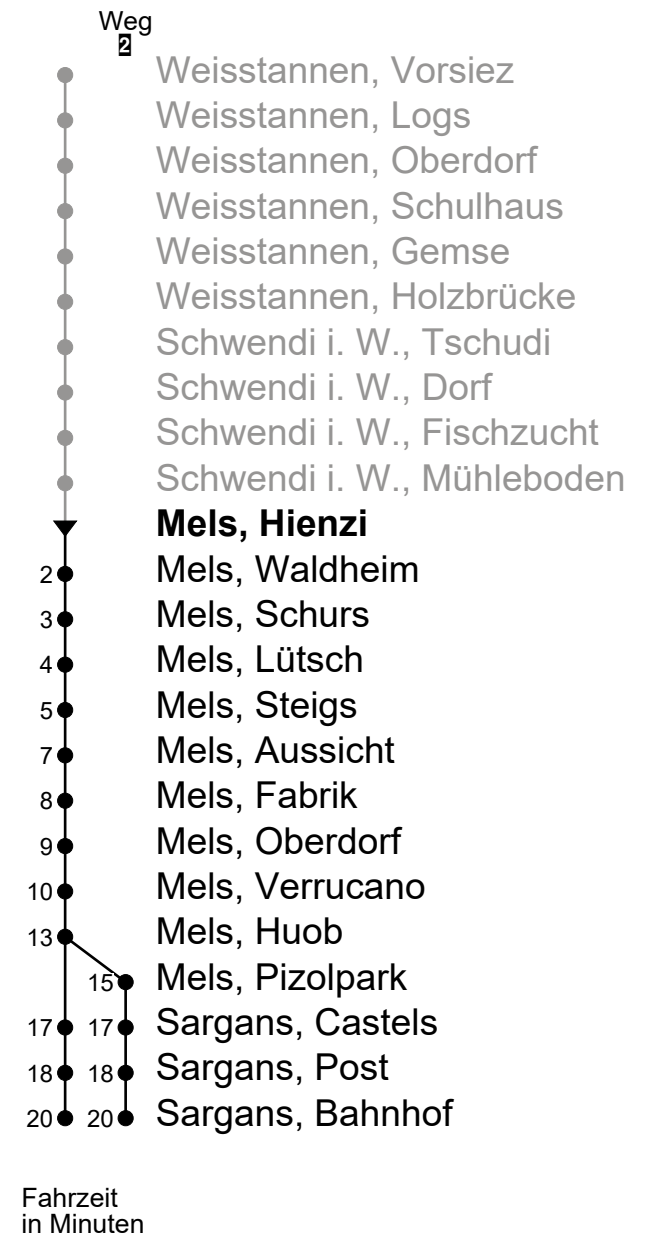

Mels, Hienzi
Richtung Mels, Pizolpark (- Sargans, Bahnhof)

Gültig von 10.12.2023 bis 14.12.2024

🕒	Montag - Freitag	Samstag	Sonn- und Feiertag
4			
5	55 ² _A		
6	55 ² _A	55 ² _A	
7	55 ² _A	55 ² _A	
8	55 ² _A	55 ² _A	03
9	55 ² _A	55 ² _A	
10	55 ² _A	55 ² _A	03
11	55 ² _A	55 ² _A	
12	55 ² _A	55 ² _A	03
13	55 ² _A	55 ² _A	
14	55 ² _A	55 ² _A	03
15	55 ² _A	55 ² _A	
16	55 ² _A	55 ² _A	03
17	55 ² _A	55 ² _A	
18	55 ² _A	55 ² _A	03
19	55 ² _A	55 ² _A	33
20			
21			
22			
23			
0			
1			
2			
3			

A Fährt bis Mels, Pizolpark

Als Feiertage gelten: 25. und 26. Dezember, 1. Januar, Karfreitag, Ostermontag, Auffahrt, Pfingstmontag, 1. August und 1. November

Echtzeit-Info

Liniennetzplan