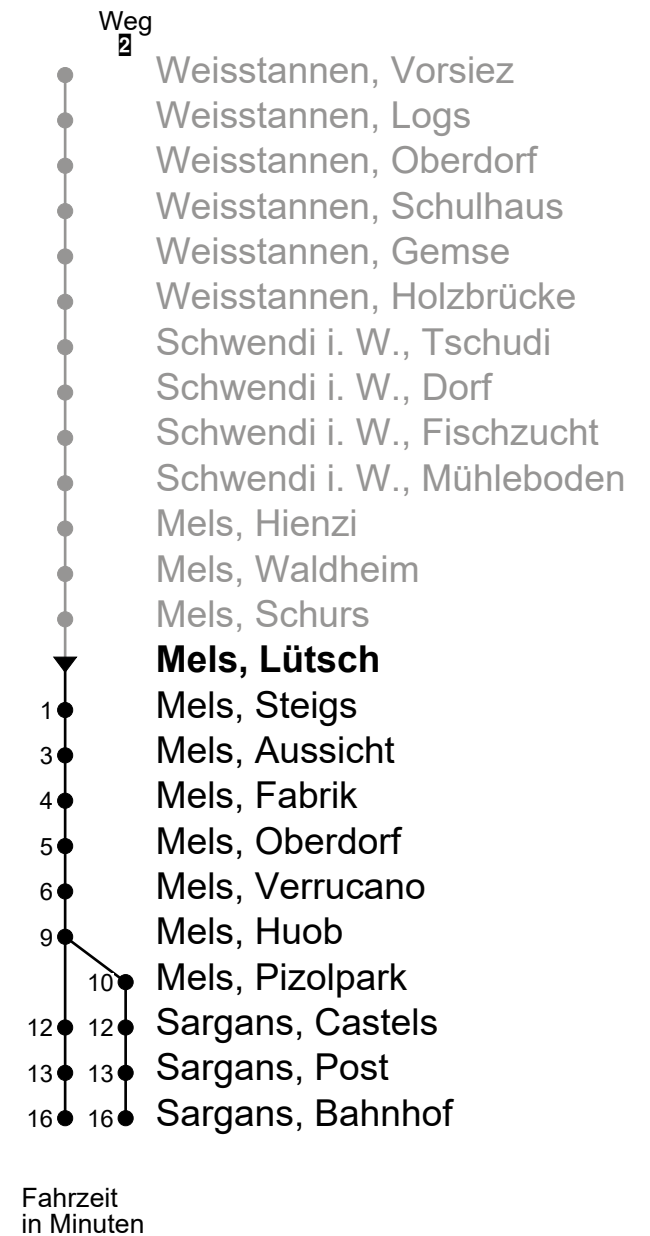

Mels, Lütsch
Richtung Mels, Pizolpark (- Sargans, Bahnhof)

Gültig von 10.12.2023 bis 14.12.2024

🕒	Montag - Freitag	Samstag	Sonn- und Feiertag
4			
5			
6	00 ² _A		
7	00 ² _A	00 ² _A	
8	00 ² _A	00 ² _A	08
9	00 ² _A	00 ² _A	
10	00 ² _A	00 ² _A	08
11	00 ² _A	00 ² _A	
12	00 ² _A	00 ² _A	08
13	00 ² _A	00 ² _A	
14	00 ² _A	00 ² _A	08
15	00 ² _A	00 ² _A	
16	00 ² _A	00 ² _A	08
17	00 ² _A	00 ² _A	
18	00 ² _A	00 ² _A	08
19	00 ² _A	00 ² _A	38
20	00 ²	00 ²	
21			
22			
23			
0			
1			
2			
3			

A Fährt bis Mels, Pizolpark

Als Feiertage gelten: 25. und 26. Dezember, 1. Januar, Karfreitag, Ostermontag, Auffahrt, Pfingstmontag, 1. August und 1. November

Echtzeit-Info

Linienetzplan