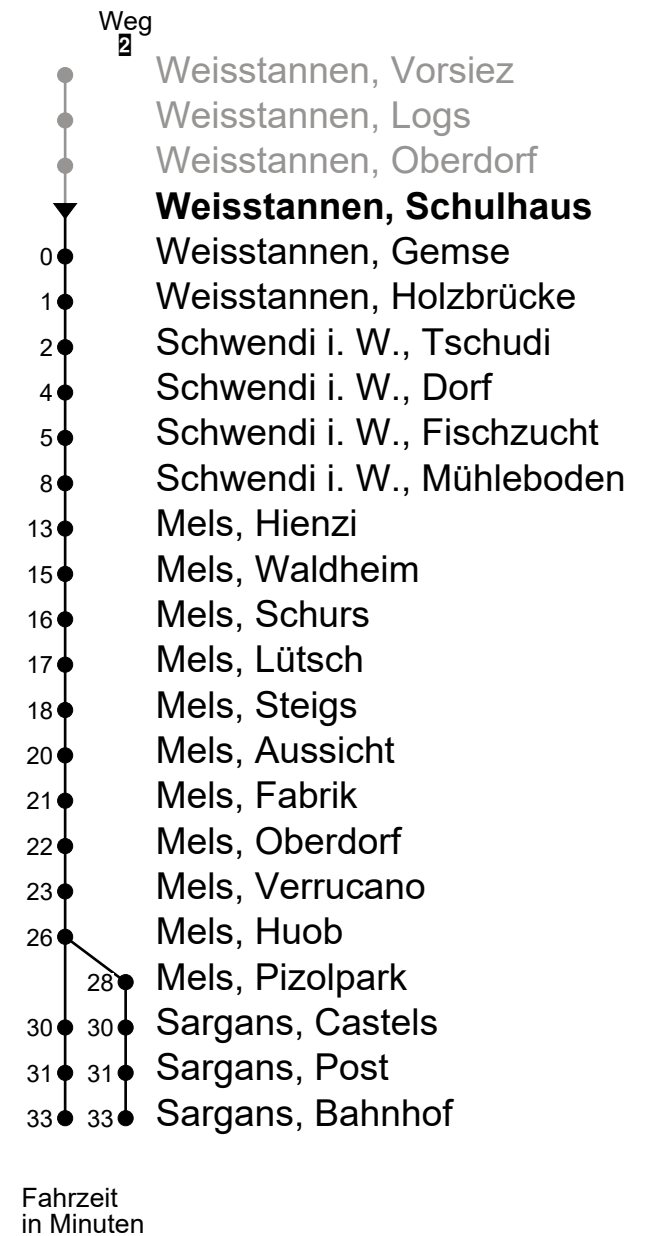

Weisstannen, Schulhaus
Richtung Mels, Pizolpark (- Sargans, Bahnhof)

Gültig von 10.12.2023 bis 14.12.2024

🕒	Montag - Freitag	Samstag	Sonn- und Feiertag
4			
5	42 ² _A		
6	42 ² _A	42 ² _A	
7	42 ² _A	42 ² _A	50
8	42 ² _A	42 ² _A	
9	42 ² _A	42 ² _A	50
10	42 ² _A	42 ² _A	
11	42 ² _A	42 ² _A	50
12	42 ² _A	42 ² _A	
13	42 ² _A	42 ² _A	50
14	42 ² _A	42 ² _A	
15	42 ² _A	42 ² _A	50
16	42 ² _A	42 ² _A	
17	42 ² _A	42 ² _A	50
18	42 ² _A	42 ² _A	
19	42 ² _A	42 ² _A	20
20			
21			
22			
23			
0			
1			
2			
3			

A Fährt bis Mels, Pizolpark

Als Feiertage gelten: 25. und 26. Dezember, 1. Januar, Karfreitag, Ostermontag, Auffahrt, Pfingstmontag, 1. August und 1. November

Echtzeit-Info

Linienetzplan