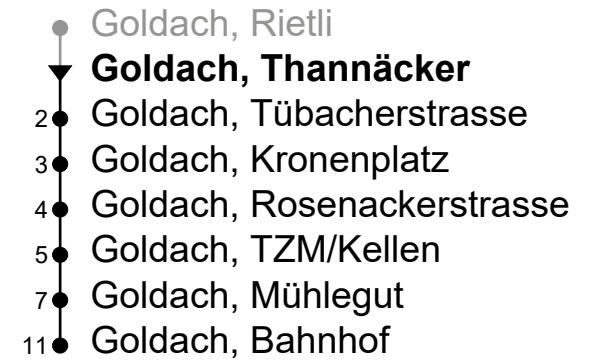

Goldach, Thannäcker
Richtung Goldach, Bahnhof

Gültig von 10.12.2023 bis 14.12.2024

🕒	Montag - Freitag	Samstag	Sonn- und Feiertag
4			
5			
6	06 36		
7	06 36		
8	06 36		
9		33 _A	33 _B
10		03 _A 33 _A	03 _B 33 _B
11	36	03 _A 33 _A	03 _B 33 _B
12	06 36	03 _A 33 _A	03 _B 33 _B
13	06 36	03 _A 33 _A	03 _B 33 _B
14		03 _A 33 _A	03 _B 33 _B
15	36	03 _A 33 _A	03 _B 33 _B
16	06 36	03 _A 33 _A	03 _B 33 _B
17	06 36	03 _A 33 _A	03 _B 33 _B
18	06 36	03 _A 33 _A	03 _B 33 _B
19	06	03 _A 33 _A	03 _B 33 _B
20			
21			
22			
23			
0			
1			
2			
3			