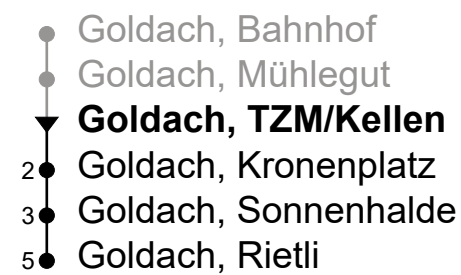

**Goldach, TZM/Kellen**  
**Richtung Goldach, Rietli**

Gültig ab 15.12.2024

🕒	Montag - Freitag	Samstag	Sonntag*
4			
5			
6	00 30		
7	00 30		
8	00 30		
9		20 <sub>A</sub> 50 <sub>A</sub>	20 <sub>B</sub> 50 <sub>B</sub>
10		20 <sub>A</sub> 50 <sub>A</sub>	20 <sub>B</sub> 50 <sub>B</sub>
11	30	20 <sub>A</sub> 50 <sub>A</sub>	20 <sub>B</sub> 50 <sub>B</sub>
12	00 30	20 <sub>A</sub> 50 <sub>A</sub>	20 <sub>B</sub> 50 <sub>B</sub>
13	00 30	20 <sub>A</sub> 50 <sub>A</sub>	20 <sub>B</sub> 50 <sub>B</sub>
14		20 <sub>A</sub> 50 <sub>A</sub>	20 <sub>B</sub> 50 <sub>B</sub>
15	30	20 <sub>A</sub> 50 <sub>A</sub>	20 <sub>B</sub> 50 <sub>B</sub>
16	00 30	20 <sub>A</sub> 50 <sub>A</sub>	20 <sub>B</sub> 50 <sub>B</sub>
17	00 30	20 <sub>A</sub> 50 <sub>A</sub>	20 <sub>B</sub> 50 <sub>B</sub>
18	00 30	20 <sub>A</sub> 50 <sub>A</sub>	20 <sub>B</sub> 50 <sub>B</sub>
19	00	20 <sub>A</sub>	20 <sub>B</sub>
20			
21			
22			
23			
0			
1			
2			
3			