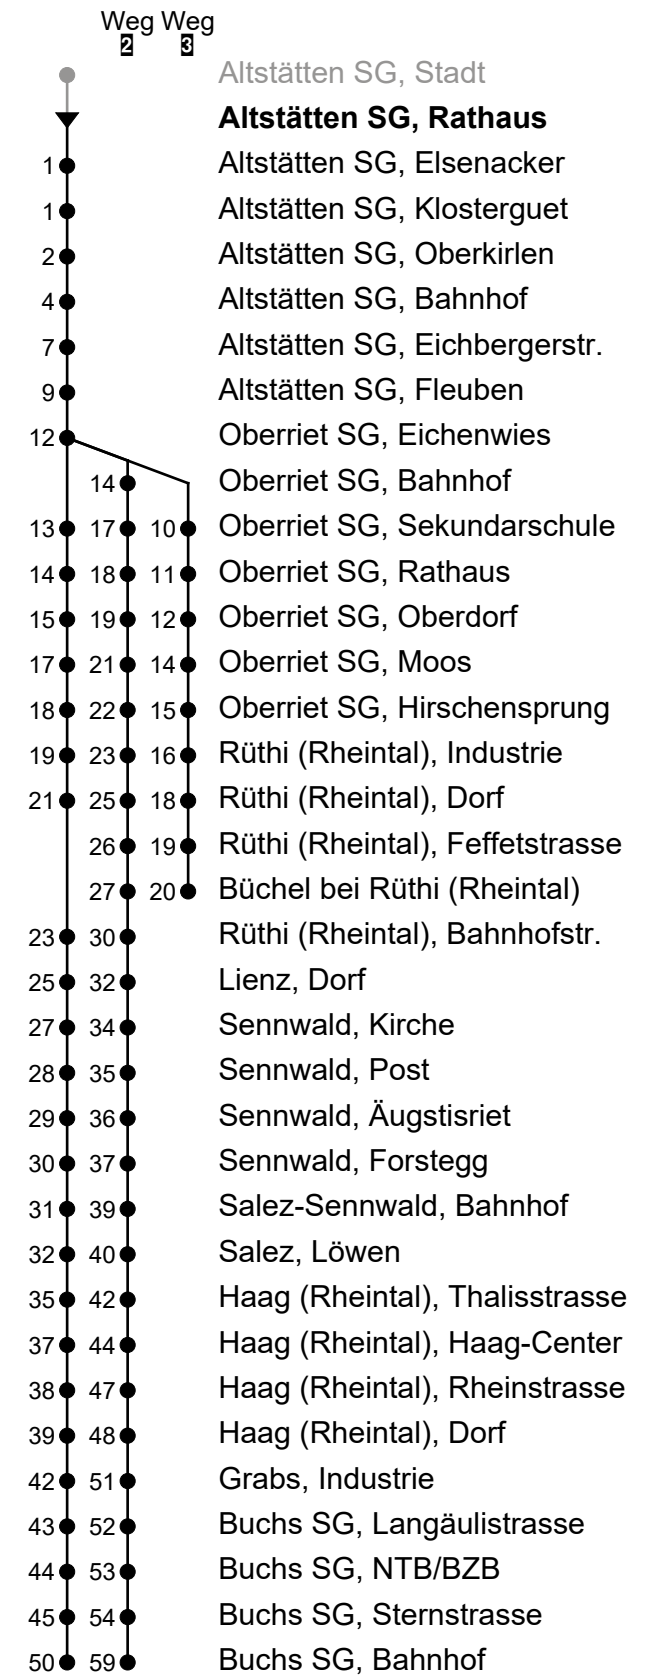

**Altstätten SG, Rathaus**  
**Richtung Buchs SG, Bahnhof**

Gültig von 11.12.2022 bis 26.02.2023

🕒	Montag - Freitag	Samstag	Sonn- und Feiertag
4	45		
5	12 <sup>2</sup> 51	12 <sup>2</sup> 51	51
6	12 <sup>2</sup> 51	12 <sup>2</sup> 51	51
7	12 <sup>2</sup> 51	12 <sup>2</sup> 51	12 <sup>2</sup> 51
8	12 <sup>2</sup> 51	12 <sup>2</sup> 51	12 <sup>2</sup> 51
9	12 <sup>2</sup> 51	12 <sup>2</sup> 51	12 <sup>2</sup> 51
10	12 <sup>2</sup> 51	12 <sup>2</sup> 51	12 <sup>2</sup> 51
11	12 <sup>2</sup> 51	12 <sup>2</sup> 51	12 <sup>2</sup> 51
12	12 <sup>2</sup> 51	12 <sup>2</sup> 51	12 <sup>2</sup> 51
13	12 <sup>2</sup> 51	12 <sup>2</sup> 51	12 <sup>2</sup> 51
14	12 <sup>2</sup> 51	12 <sup>2</sup> 51	12 <sup>2</sup> 51
15	12 <sup>2</sup> 51	12 <sup>2</sup> 51	12 <sup>2</sup> 51
16	12 <sup>2</sup> 51	12 <sup>2</sup> 51	12 <sup>2</sup> 51
17	12 <sup>2</sup> 51	12 <sup>2</sup> 51	12 <sup>2</sup> 51
18	12 <sup>2</sup> 51	12 <sup>2</sup> 51	51
19	12 <sup>2</sup> 51	51	51
20	51	51	51
21	51	51	51
22	51	51	
23	51	51	
0			
1	20 <sub>BA</sub>	20 <sub>BC</sub>	20 <sub>BD</sub>
2			
3	27 <sub>A</sub>	27 <sub>C</sub>	27 <sub>D</sub>

**A** Fährt nur am Freitag und in den Nächten 06./07.04., 17./18.05., 31.07./01.08., 31.10./01.11.2023  
**B** Fährt bis Lienz, Dorf

**C** Fährt am Samstag ohne 24.12.2022  
**D** Fährt nur in den Nächten 07./08.04., 09./10.04., 30.04./01.05., 18./19.05., 28./29.05.2023

Als Feiertage gelten: 25. und 26. Dezember, 1. Januar, Karfreitag, Ostermontag, Auffahrt, Pfingstmontag, 1. August und 1. November

Fahrzeit  
in Minuten

Echtzeit-Info

Liniennetzplan