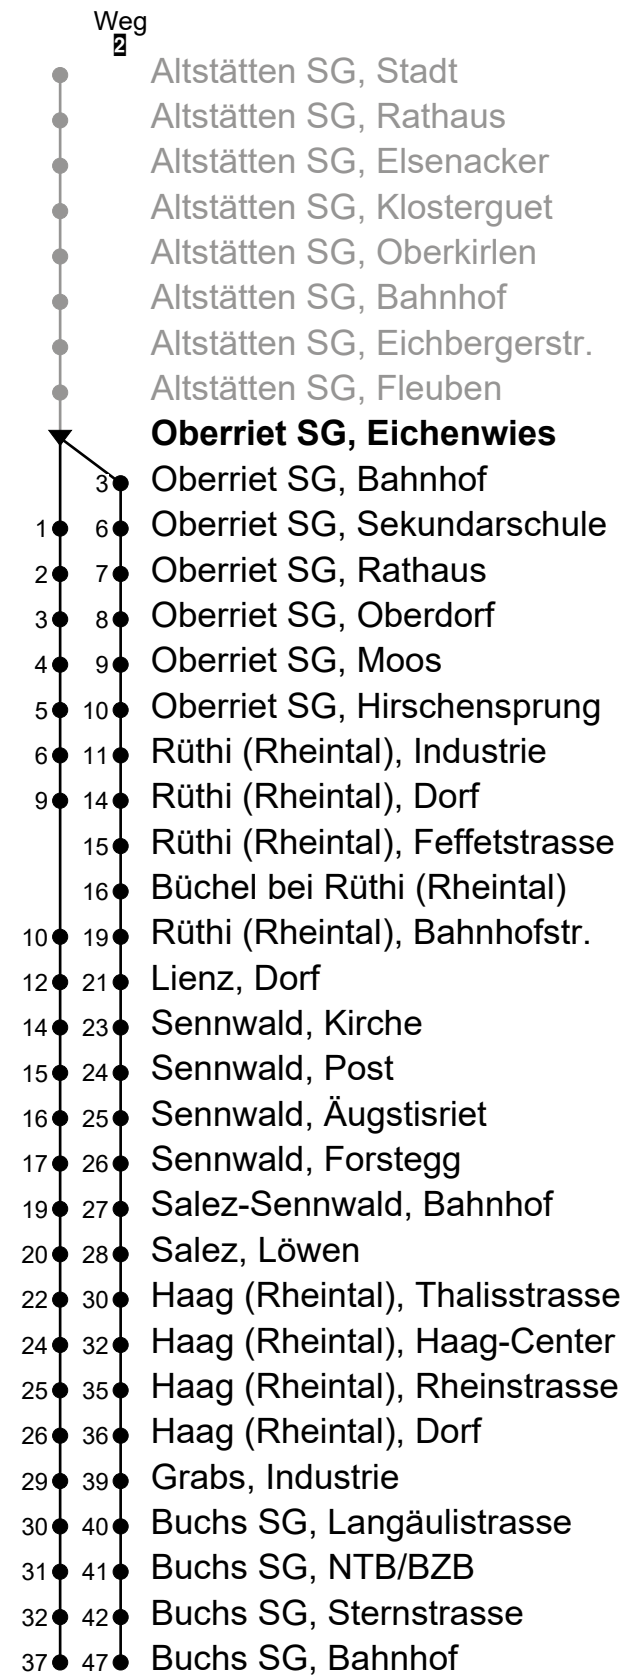

Oberriet SG, Eichenwies
Richtung Buchs SG, Bahnhof

Gültig von 11.12.2022 bis 26.02.2023

🕒	Montag - Freitag	Samstag	Sonn- und Feiertag
4			
5	03 23 ²	23 ²	
6	03 23 ²	03 23 ²	03
7	03 23 ²	03 23 ²	03 23 ²
8	03 23 ²	03 23 ²	03 23 ²
9	03 23 ²	03 23 ²	03 23 ²
10	03 23 ²	03 23 ²	03 23 ²
11	03 23 ²	03 23 ²	03 23 ²
12	03 23 ²	03 23 ²	03 23 ²
13	03 23 ²	03 23 ²	03 23 ²
14	03 23 ²	03 23 ²	03 23 ²
15	03 23 ²	03 23 ²	03 23 ²
16	03 23 ²	03 23 ²	03 23 ²
17	03 23 ²	03 23 ²	03 23 ²
18	03 23 ²	03 23 ²	03
19	03 23 ²	03	03
20	03	03	03
21	03	03	03
22	03	03	03
23	03	03	
0	03	03	
1			
2			
3			

Als Feiertage gelten: 25. und 26. Dezember, 1. Januar, Karfreitag, Ostermontag, Auffahrt, Pfingstmontag, 1. August und 1. November

Fahrzeit
in Minuten

Echtzeit-Info

Liniennetzplan