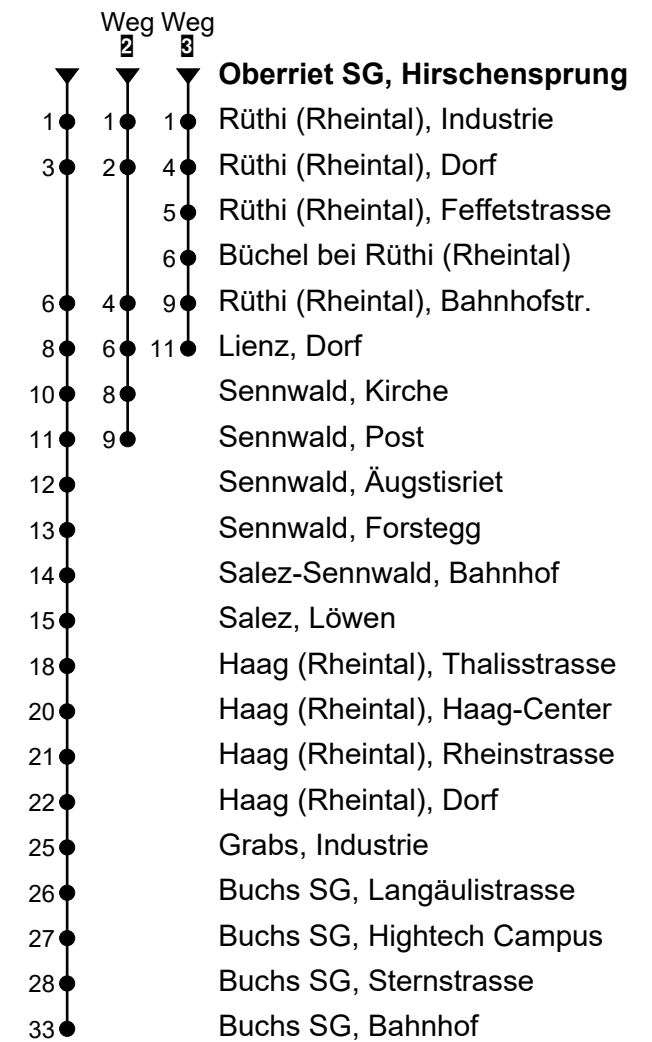

Oberriet SG, Hirschsprung
Richtung Buchs SG, Bahnhof (Lienz / Sennwald)

Gültig ab 15.12.2024

🕒	Montag - Freitag	Samstag	Sonntag*
4			
5	03 38	38	
6	08 38	08 38	08
7	08 38	08 38	08 38
8	08 38	08 38	08 38
9	08 38	08 38	08 38
10	08 38	08 38	08 38
11	08 38 56 ^A	08 38	08 38
12	08 38	08 38	08 38
13	08 38	08 38	08 38
14	08 38	08 38	08 38
15	08 38	08 38	08 38
16	08 38	08 38	08 38
17	08 38	08 38	08 38
18	08 38	08 38	08
19	08 38	08	08
20	08 38	08	08
21	08	08	08
22	08	08	08
23	08	08	
0	08	08	
1	41 ^A _{CB}	41 ^A _C	41 ^A _{CD}
2			
3	41 ^A _{CB}	41 ^A _C	41 ^A _{CD}

Fahrzeit
in Minuten

A Fährt vom Fahrplanwechsel bis Anfang Frühjahrsferien und von Ende Herbstferien bis Fahrplanwechsel an Schultagen

B Fährt nur am Freitag und in den Nächten 31.12.2024/01.01., 17./18.04., 30.04./01.05., 28./29.05., 31.07./01.08.2025

C Linie N32

D Fährt nur in den Nächten 18./19.04., 20./21.04., 29./30.05., 08./09.06., 01./02.08., 01./02.11.2025

*Als Sonntag gelten zusätzlich: 01.01., 18.04., 21.04., 29.05., 09.06., 01.08., 01.11., 25.12., 26.12.

Herbstferien: 27.09. - 19.10.2025

Echtzeit-Info

Linienetzplan