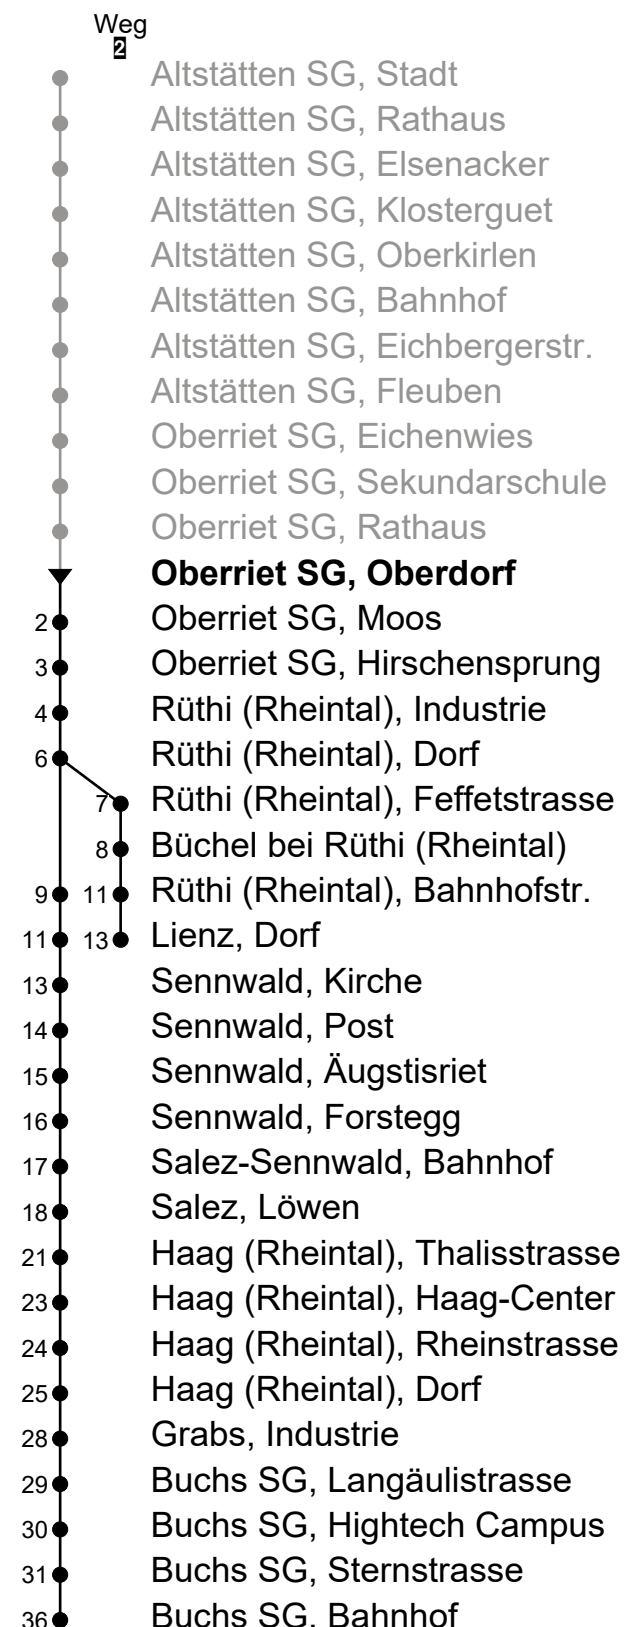

A Fährt vom Fahrplanwechsel bis Anfang Fühlingsferien und von Ende Herbstferien bis Fahrplanwechsel an Schultagen

B Fährt nur am Freitag und in den Nächten 31.12.2024/01.01., 17./18.04., 30.04./01.05., 28./29.05., 31.07./01.08.2025

C Linie N32: fährt bis Sennwald, Post

D Fährt nur in den Nächten 18./19.04., 20./21.04., 29./30.05., 08./09.06., 01./02.08., 01./02.11.2025

*Als Sonntag gelten zusätzlich: 01.01., 18.04., 21.04., 29.05., 09.06., 01.08., 01.11., 25.12., 26.12.

Schulferien Oberriet SG 2024/25:

Weihnachtsferien: 21.12.2024 - 05.01.2025

Winterferien: 22.02. - 02.03.2025

Frühlingsferien: 05.04. - 21.04.2025

Feiertagsbrücke Auffahrt: 29.05. - 01.06.2025

Sommerferien: 05.07. - 10.08.2025

Herbstferien: 27.09. - 19.10.2025

Echtzeit-Info

Linienetzplan

Fahrzeit
in Minuten