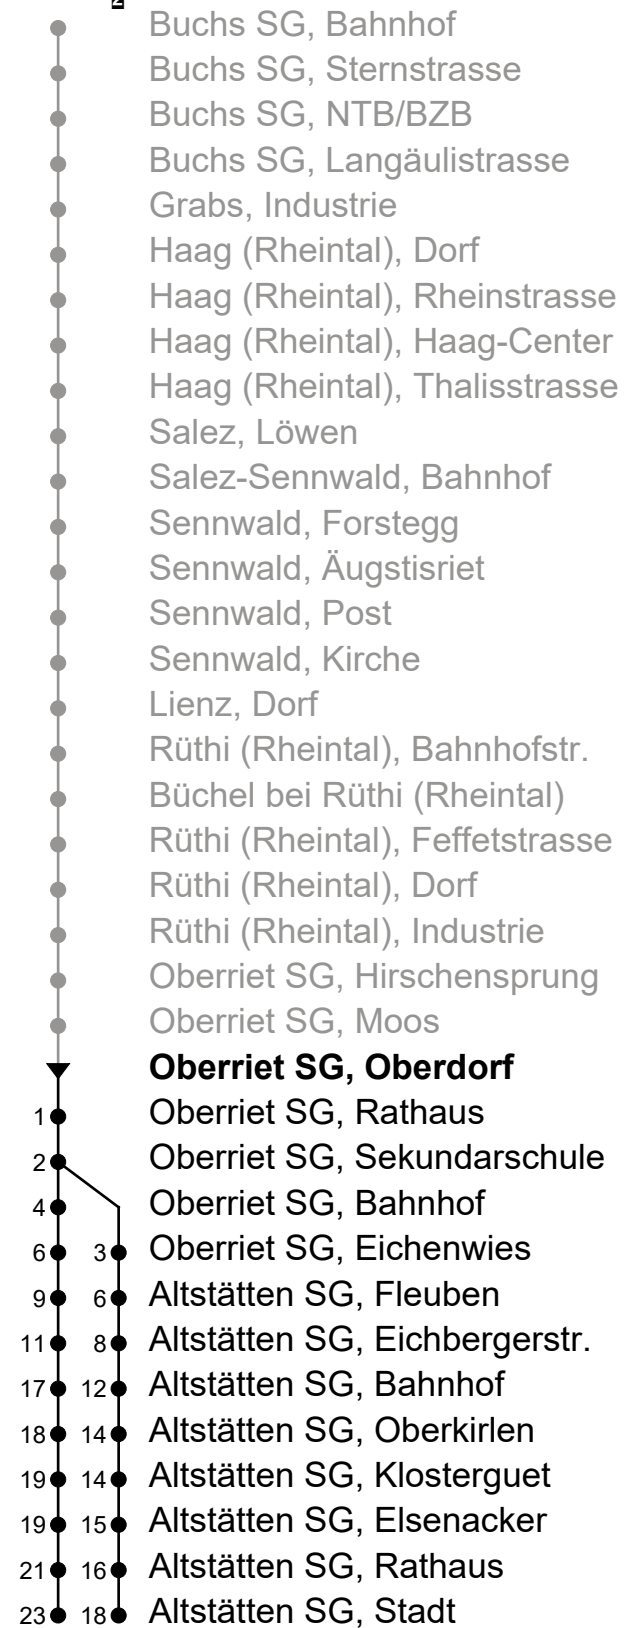

Oberriet SG, Oberdorf
Richtung Altstätten SG, Stadt

Gültig von 11.12.2022 bis 26.02.2023

🕒	Montag - Freitag	Samstag	Sonn- und Feiertag
4			
5	50 ²	50 ²	
6	22 50 ²	50 ²	
7	22 50 ²	22 50 ²	22
8	22 50 ²	22 50 ²	22 50 ²
9	22 50 ²	22 50 ²	22 50 ²
10	22 50 ²	22 50 ²	22 50 ²
11	22 50 ²	22 50 ²	22 50 ²
12	22 50 ²	22 50 ²	22 50 ²
13	22 50 ²	22 50 ²	22 50 ²
14	22 50 ²	22 50 ²	22 50 ²
15	22 50 ²	22 50 ²	22 50 ²
16	22 50 ²	22 50 ²	22 50 ²
17	22 50 ²	22 50 ²	22 50 ²
18	22 50 ²	22 50 ²	22 50 ²
19	22 50 ²	22 50 ²	22
20	22 50 ²	22	22
21	22	22	22
22	22	22	22
23	22	22	22
0	22	22	
1	20 ² _A	20 ² _B	20 ² _C
2			
3			

A Fährt nur am Freitag und in den Nächten 06./07.04., 17./18.05., 31.07./01.08., 31.10./01.11.2023

B Fährt am Samstag ohne 24.12.2022

C Fährt nur in den Nächten 07./08.04., 09./10.04., 30.04./01.05., 18./19.05., 28./29.05.2023

Als Feiertage gelten: 25. und 26. Dezember, 1. Januar, Karfreitag, Ostermontag, Auffahrt, Pfingstmontag, 1. August und 1. November

Weg
2

Fahrzeit
in Minuten

Echtzeit-Info

Linienetzplan