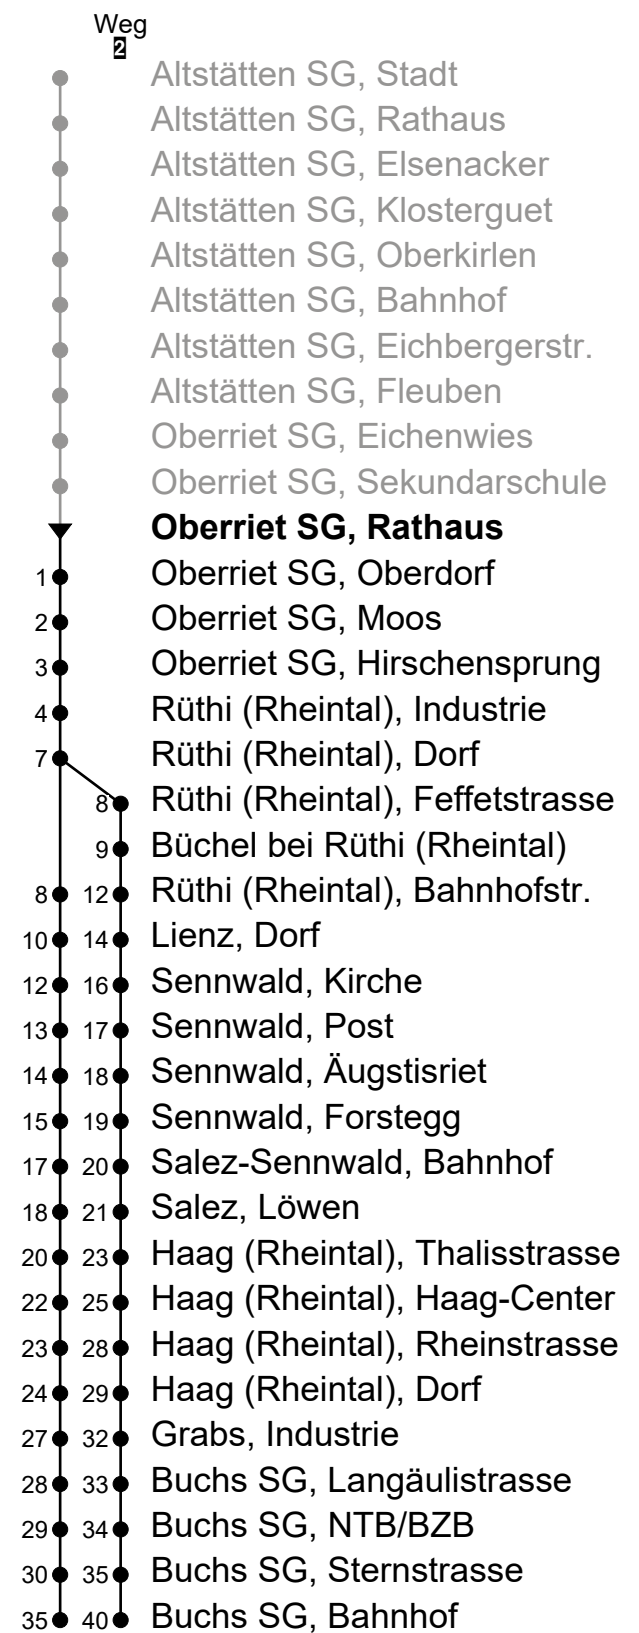

Oberriet SG, Rathaus
Richtung Buchs SG, Bahnhof

Gültig von 11.12.2022 bis 26.02.2023

🕒	Montag - Freitag	Samstag	Sonn- und Feiertag
4			
5	05 30 ²	30 ²	
6	05 30 ²	05 30 ²	05
7	05 30 ²	05 30 ²	05 30 ²
8	05 30 ²	05 30 ²	05 30 ²
9	05 30 ²	05 30 ²	05 30 ²
10	05 30 ²	05 30 ²	05 30 ²
11	05 30 ² 53 ² _{B A}	05 30 ²	05 30 ²
12	05 30 ²	05 30 ²	05 30 ²
13	05 30 ²	05 30 ²	05 30 ²
14	05 30 ²	05 30 ²	05 30 ²
15	05 30 ²	05 30 ²	05 30 ²
16	05 30 ²	05 30 ²	05 30 ²
17	05 30 ²	05 30 ²	05 30 ²
18	05 30 ²	05 30 ²	05
19	05 30 ²	05	05
20	05	05	05
21	05	05	05
22	05	05	05
23	05	05	
0	05	05	
1			
2			
3			

A Fahrt vom 12.12.2022 bis 06.04.2023 und vom 23.10. bis 08.12.2023 an Schultagen
B Fahrt bis Lienz, Dorf

Als Feiertage gelten: 25. und 26. Dezember, 1. Januar, Karfreitag, Ostermontag, Auffahrt, Pfingstmontag, 1. August und 1. November

Schulfreie Tage Oberriet SG 2022/23:

Weihnachtsferien: 24.12.22 - 08.01.23
Winterferien: 25.02. - 05.03.23

Fahrzeit
in Minuten

Echtzeit-Info

Liniennetzplan