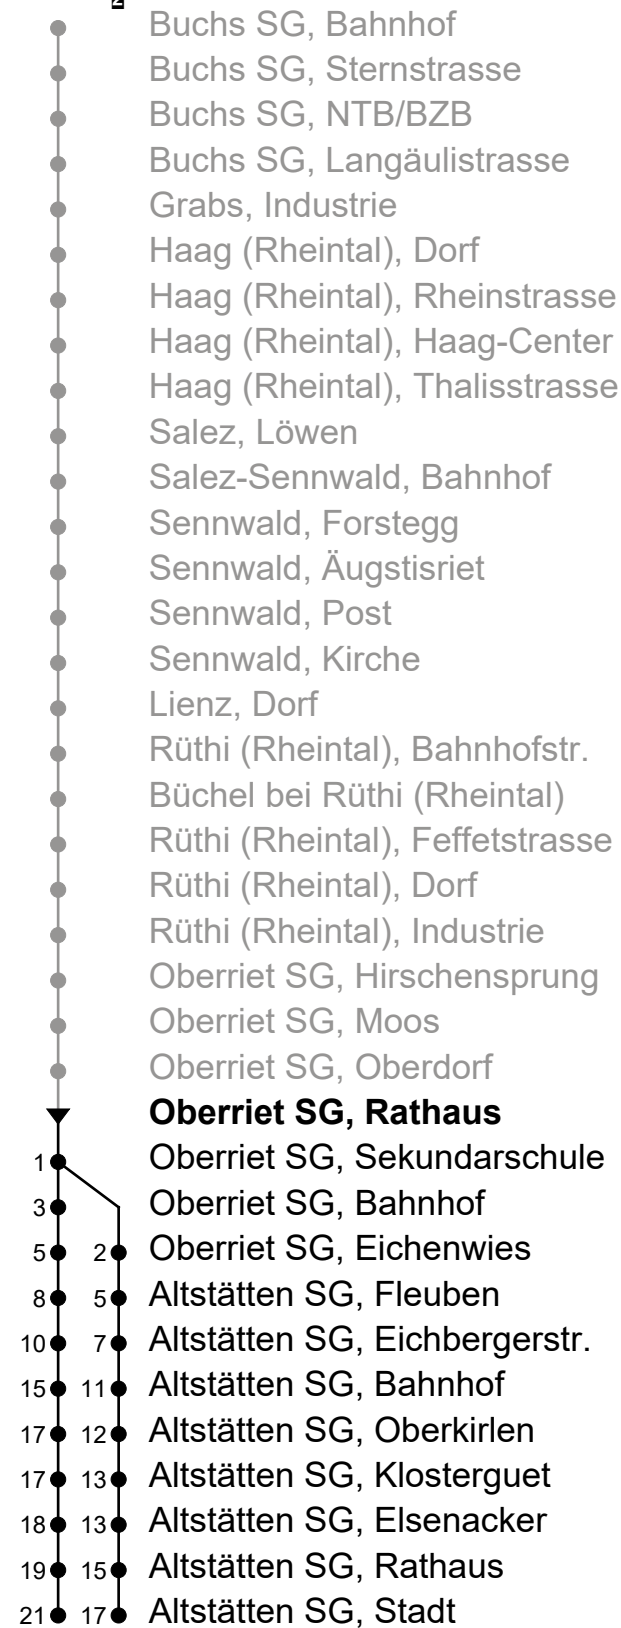

Oberriet SG, Rathaus
Richtung Altstätten SG, Stadt

Gültig von 11.12.2022 bis 26.02.2023

🕒	Montag - Freitag	Samstag	Sonn- und Feiertag
4			
5	52 ²	52 ²	
6	23 52 ²	52 ²	
7	23 52 ²	23 52 ²	23
8	23 52 ²	23 52 ²	23 52 ²
9	23 52 ²	23 52 ²	23 52 ²
10	23 52 ²	23 52 ²	23 52 ²
11	23 52 ²	23 52 ²	23 52 ²
12	23 52 ²	23 52 ²	23 52 ²
13	23 52 ²	23 52 ²	23 52 ²
14	23 52 ²	23 52 ²	23 52 ²
15	23 52 ²	23 52 ²	23 52 ²
16	23 52 ²	23 52 ²	23 52 ²
17	23 52 ²	23 52 ²	23 52 ²
18	23 52 ²	23 52 ²	23 52 ²
19	23 52 ²	23 52 ²	23
20	23 52 ²	23	23
21	23	23	23
22	23	23	23
23	23	23	23
0	24	24	
1	22 ² _A	22 ² _B	22 ² _C
2			
3			

A Fährt nur am Freitag und in den Nächten 06./07.04., 17./18.05., 31.07./01.08., 31.10./01.11.2023

B Fährt am Samstag ohne 24.12.2022

C Fährt nur in den Nächten 07./08.04., 09./10.04., 30.04./01.05., 18./19.05., 28./29.05.2023

Als Feiertage gelten: 25. und 26. Dezember, 1. Januar, Karfreitag, Ostermontag, Auffahrt, Pfingstmontag, 1. August und 1. November

Weg
2

Fahrzeit
in Minuten

Echtzeit-Info

Linienetzplan