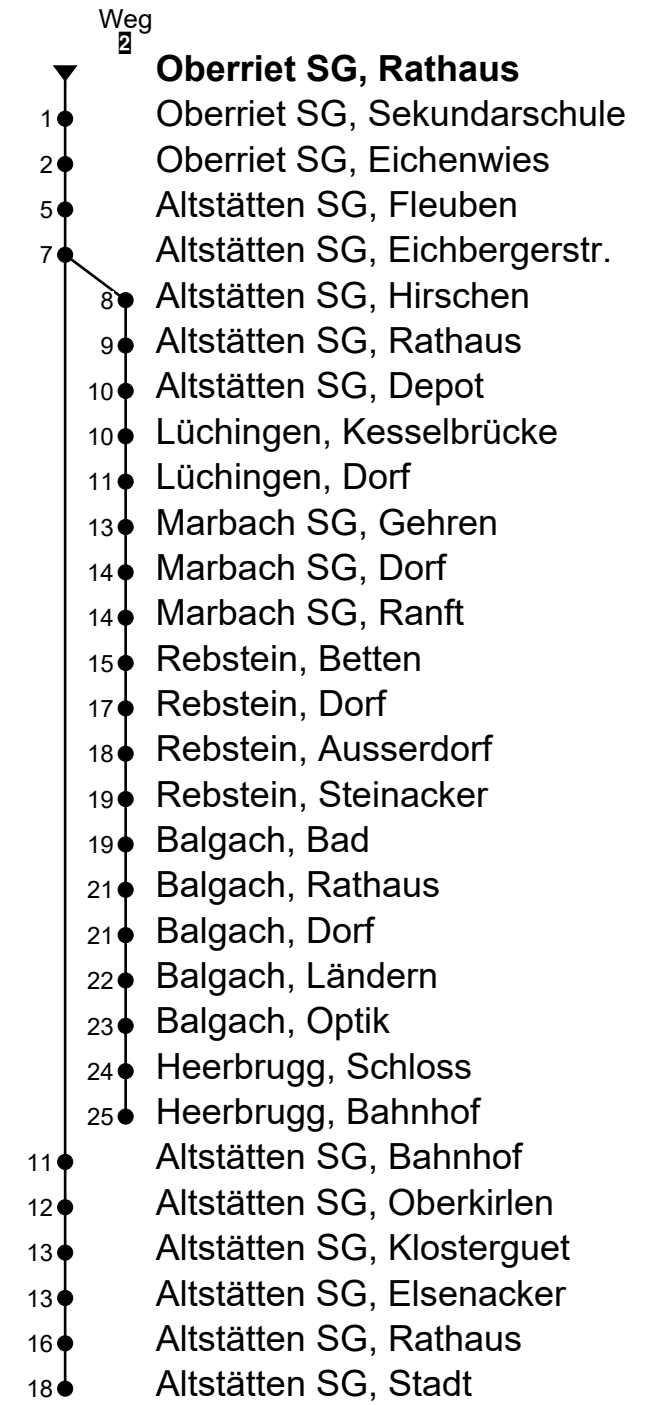

Oberriet SG, Rathaus
Richtung Altstätten SG, Stadt

Gültig ab 15.12.2024

🕒	Montag - Freitag	Samstag	Sonntag*
4			
5	52	52	
6	22 52	52	
7	22 52	22 52	22
8	22 52	22 52	22 52
9	22 52	22 52	22 52
10	22 52	22 52	22 52
11	22 52	22 52	22 52
12	22 52	22 52	22 52
13	22 52	22 52	22 52
14	22 52	22 52	22 52
15	22 52	22 52	22 52
16	22 52	22 52	22 52
17	22 52	22 52	22 52
18	22 52	22 52	22 52
19	22 52	22 52	22
20	22 52	22	22
21	22	22	22
22	22	22	22
23	22	22	22
0	25	25	
1	22 _A	22	22 _C
2	32 _{BA}	32 _B	32 _{BC}
3			

A Fährt nur am Freitag und in den Nächten 31.12.2024/01.01., 17./18.04., 30.04./01.05., 28./29.05., 31.07./01.08.2025

B Linie N32
C Fährt nur in den Nächten 18./19.04., 20./21.04., 29./30.05., 08./09.06., 01./02.08., 01./02.11.2025

Fahrzeit in Minuten

*Als Sonntag gelten zusätzlich: 01.01., 18.04., 21.04., 29.05., 09.06., 01.08., 01.11., 25.12., 26.12.

Echtzeit-Info

Liniennetzplan