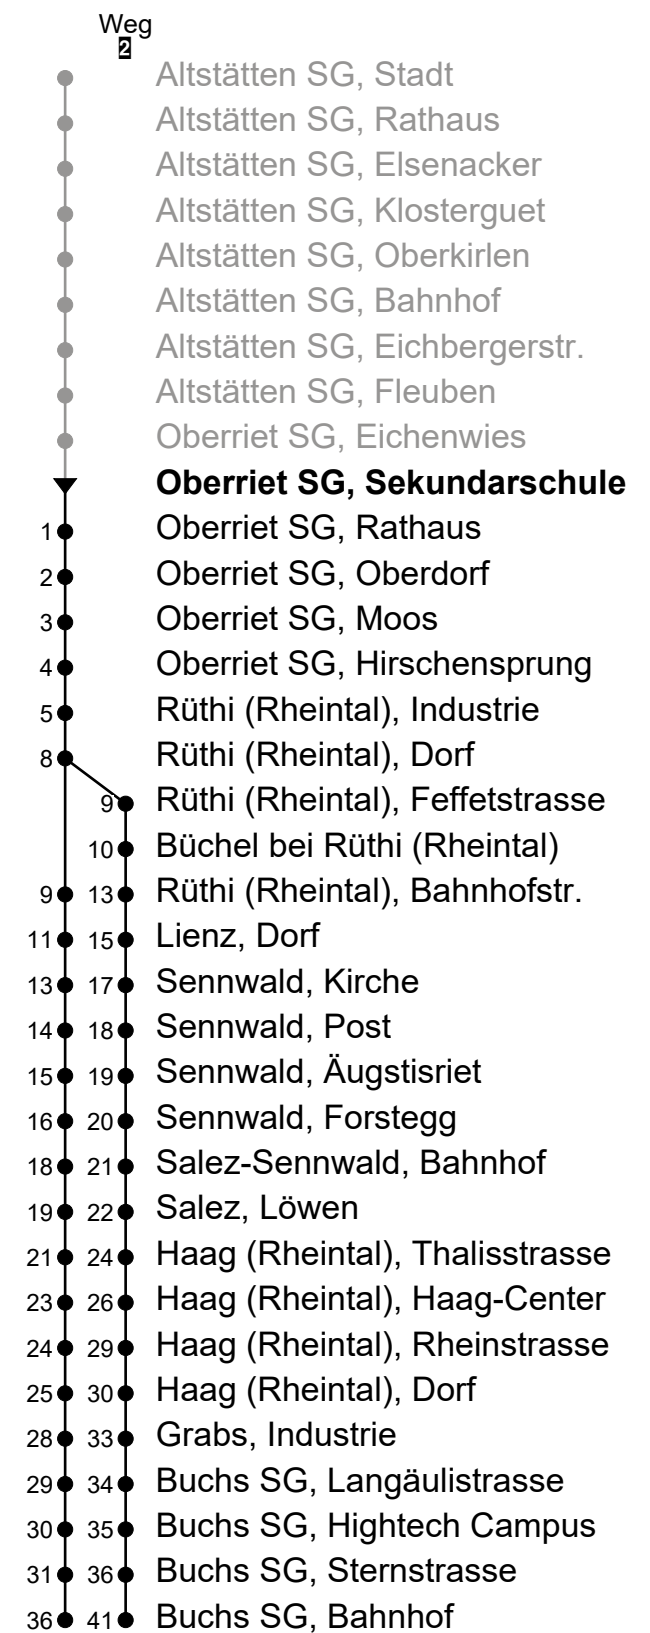

Oberriet SG, Sekundarschule
Richtung Buchs SG, Bahnhof

Gültig von 10.12.2023 bis 14.12.2024

🕒	Montag - Freitag	Samstag	Sonn- und Feiertag
4			
5	04 29 ²	29 ²	
6	04 29 ²	04 29 ²	04
7	04 29 ²	04 29 ²	04 29 ²
8	04 29 ²	04 29 ²	04 29 ²
9	04 29 ²	04 29 ²	04 29 ²
10	04 29 ²	04 29 ²	04 29 ²
11	04 29 ² 52 ² _{B A}	04 29 ²	04 29 ²
12	04 29 ²	04 29 ²	04 29 ²
13	04 29 ²	04 29 ²	04 29 ²
14	04 29 ²	04 29 ²	04 29 ²
15	04 29 ²	04 29 ²	04 29 ²
16	04 29 ²	04 29 ²	04 29 ²
17	04 29 ²	04 29 ²	04 29 ²
18	04 29 ²	04 29 ²	04
19	04 29 ²	04	04
20	04	04	04
21	04	04	04
22	04	04	04
23	04	04	
0	04	04	
1			
2			
3			

A Vom 11.12.2023 bis 05.04.2024 und vom 21.10. bis 13.12.2024 an Schultagen
B Fährt bis Lienz, Dorf

Als Feiertage gelten: 25. und 26. Dezember, 1. Januar, Karfreitag, Ostermontag, Auffahrt, Pfingstmontag, 1. August und 1. November

Schulfreie Tage Oberriet SG 2023/24:

Weihnachtsferien: 23.12.23 - 07.01.24
Winterferien: 22.02. - 03.03.24

Fahrzeit
in Minuten

Echtzeit-Info

Linienetzplan