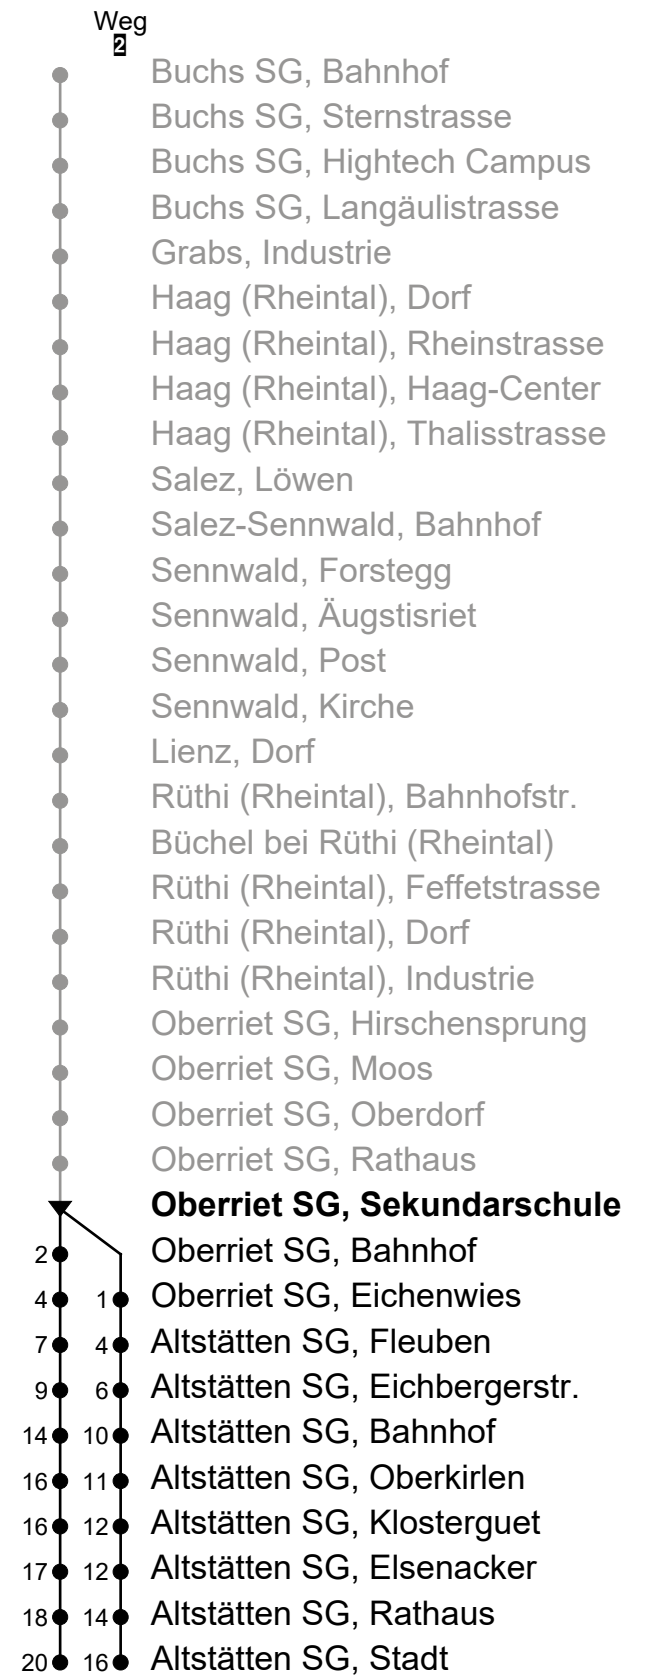

Oberriet SG, Sekundarschule
Richtung Altstätten SG, Stadt

Gültig von 10.12.2023 bis 14.12.2024

| 🕒 | Montag - Freitag | Samstag | Sonn- und Feiertag |
|----|------------------------------|--------------------|------------------------------|
| 4 | | | |
| 5 | 53 ² | 53 ² | |
| 6 | 24 53 ² | 53 ² | |
| 7 | 24 53 ² | 24 53 ² | 24 |
| 8 | 24 53 ² | 24 53 ² | 24 53 ² |
| 9 | 24 53 ² | 24 53 ² | 24 53 ² |
| 10 | 24 53 ² | 24 53 ² | 24 53 ² |
| 11 | 24 53 ² | 24 53 ² | 24 53 ² |
| 12 | 24 53 ² | 24 53 ² | 24 53 ² |
| 13 | 24 53 ² | 24 53 ² | 24 53 ² |
| 14 | 24 53 ² | 24 53 ² | 24 53 ² |
| 15 | 24 53 ² | 24 53 ² | 24 53 ² |
| 16 | 24 53 ² | 24 53 ² | 24 53 ² |
| 17 | 24 53 ² | 24 53 ² | 24 53 ² |
| 18 | 24 53 ² | 24 53 ² | 24 53 ² |
| 19 | 24 53 ² | 24 53 ² | 24 |
| 20 | 24 53 ² | 24 | 24 |
| 21 | 24 | 24 | 24 |
| 22 | 24 | 24 | 24 |
| 23 | 24 | 24 | 24 |
| 0 | 25 | 25 | |
| 1 | 23 ² _A | 23 ² | 23 ² _B |
| 2 | | | |
| 3 | | | |

A Fährt nur am Freitag und in den Nächten 28./29.03., 30.04./01.05., 08./09.05., 31.07./01.08., 31.10./01.11.2024

B Fährt nur in den Nächten 31.12.2023/01.01.2024, 29./30.03., 31.03./01.04., 09./10.05., 19./20.05., 01./02.11.2024

Als Feiertage gelten: 25. und 26. Dezember, 1. Januar, Karfreitag, Ostermontag, Auffahrt, Pfingstmontag, 1. August und 1. November

Fahrzeit
in Minuten

Echtzeit-Info

Linienetzplan