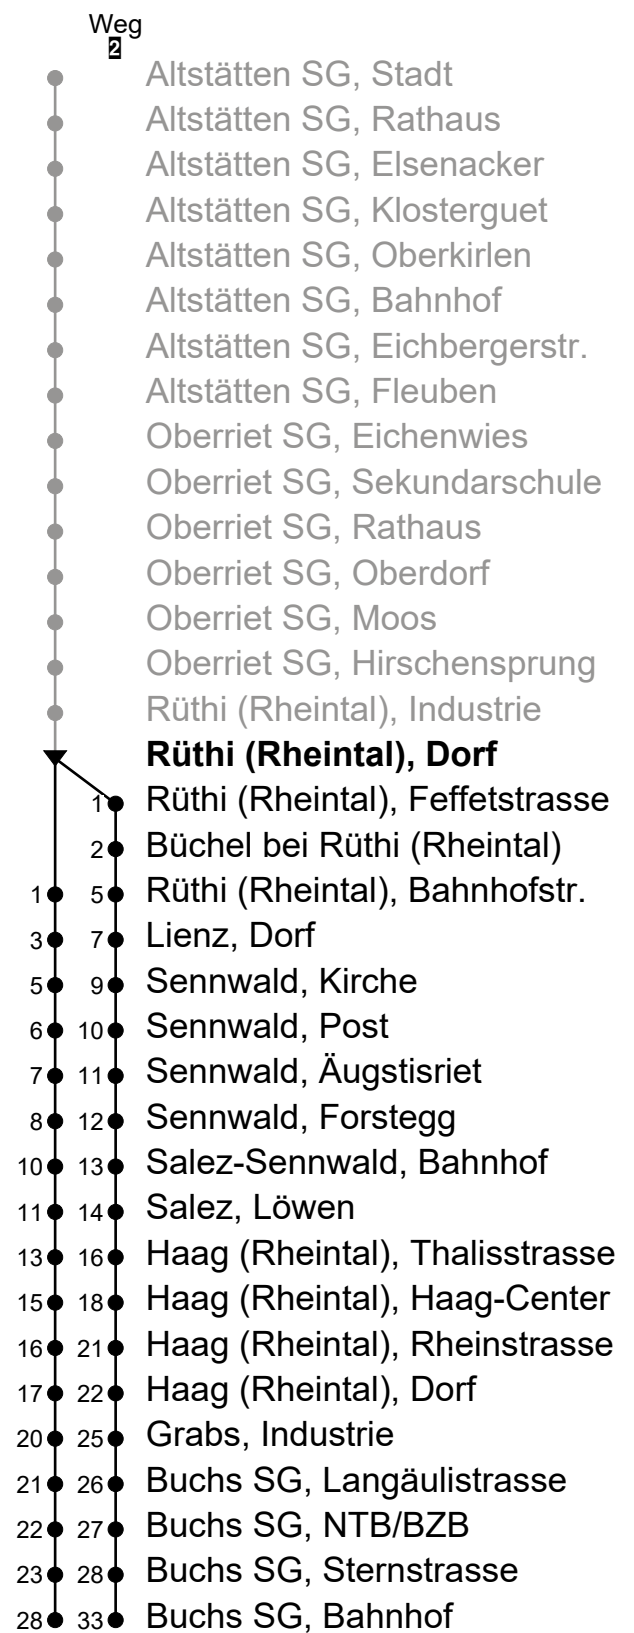

Rüthi (Rheintal), Dorf
Richtung Buchs SG, Bahnhof

RTB Rheintal Bus
 Schöntalstrasse 1
 9450 Altstätten

+41 71 757 30 40
 www.rtb.ch
 info@rtb.ch

Gültig von 12.12.2021 bis 10.12.2022

🕒	Montag - Freitag	Samstag	Sonn- und Feiertag
4			
5	12 37 ²	37 ²	
6	12 37 ²	12 37 ²	12
7	12 37 ²	12 37 ²	12 37 ²
8	12 37 ²	12 37 ²	12 37 ²
9	12 37 ²	12 37 ²	12 37 ²
10	12 37 ²	12 37 ²	12 37 ²
11	12 37 ²	12 37 ²	12 37 ²
12	00 ² _{BA} 12 37 ²	12 37 ²	12 37 ²
13	12 37 ²	12 37 ²	12 37 ²
14	12 37 ²	12 37 ²	12 37 ²
15	12 37 ²	12 37 ²	12 37 ²
16	12 37 ²	12 37 ²	12 37 ²
17	12 37 ²	12 37 ²	12 37 ²
18	12 37 ²	12 37 ²	12
19	12 37 ²	12	12
20	12	12	12
21	12	12	12
22	12	12	12
23	12	12	
0	12	12	
1			
2			
3			

A Fahrt vom 13.12.2021 bis 08.04.2022 und vom 24.10. bis 09.12.2022 an Schultagen
B Fahrt bis Lienz, Dorf

Als Feiertage gelten: 25. und 26. Dezember, 1. Januar, Karfreitag, Ostermontag, Auffahrt, Pfingstmontag, 1. August und 1. November

Schulfreie Tage Oberriet SG 2021/22:

Weihnachtsferien: 18.12.21 - 02.01.22
 Winterferien: 26.02. - 06.03.22

Fahrzeit
in Minuten

Echtzeit-Info

Linienetzplan