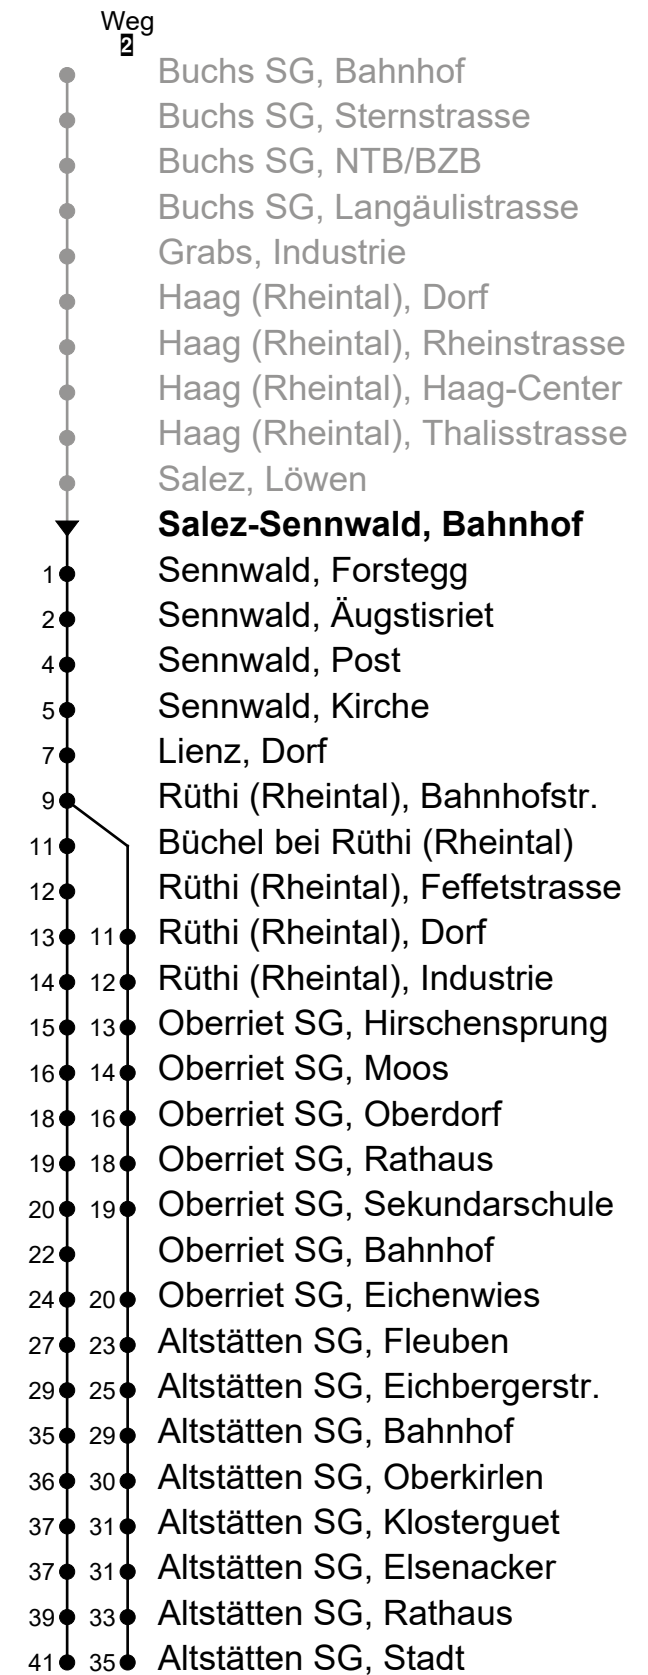

Salez-Sennwald, Bahnhof
Richtung Altstätten SG, Stadt

Gültig von 11.12.2022 bis 26.02.2023

🕒	Montag - Freitag	Samstag	Sonn- und Feiertag
4			
5	34 ²	34 ²	
6	04 34 ²	34 ²	
7	04 34 ²	04 34 ²	04
8	04 34 ²	04 34 ²	04 34 ²
9	04 34 ²	04 34 ²	04 34 ²
10	04 34 ²	04 34 ²	04 34 ²
11	04 34 ²	04 34 ²	04 34 ²
12	04 34 ²	04 34 ²	04 34 ²
13	04 34 ²	04 34 ²	04 34 ²
14	04 34 ²	04 34 ²	04 34 ²
15	04 34 ²	04 34 ²	04 34 ²
16	04 34 ²	04 34 ²	04 34 ²
17	04 34 ²	04 34 ²	04 34 ²
18	04 34 ²	04 34 ²	04 34 ²
19	04 34 ²	04 34 ²	04
20	04 34 ²	04	04
21	04	04	04
22	04	04	04
23	04	04	04
0	04	04	
1	04 ² _A	04 ² _B	04 ² _C
2			
3			

A Fährt nur am Freitag und in den Nächten 06./07.04., 17./18.05., 31.07./01.08., 31.10./01.11.2023

B Fährt am Samstag ohne 24.12.2022

C Fährt nur in den Nächten 07./08.04., 09./10.04., 30.04./01.05., 18./19.05., 28./29.05.2023

Als Feiertage gelten: 25. und 26. Dezember, 1. Januar, Karfreitag, Ostermontag, Auffahrt, Pfingstmontag, 1. August und 1. November

Fahrzeit
in Minuten

Echtzeit-Info

Linienetzplan