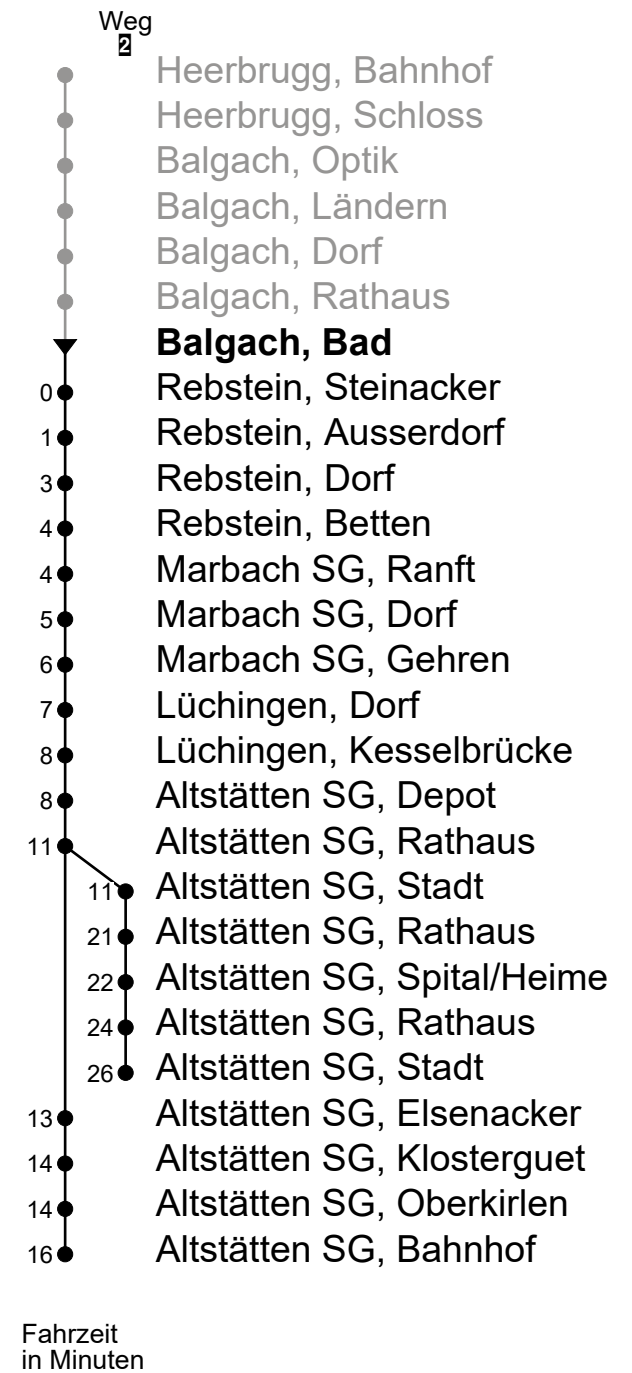

Balgach, Bad
Richtung Altstätten SG, Bahnhof / Stadt

Gültig von 11.12.2022 bis 09.12.2023

🕒	Montag - Freitag	Samstag	Sonn- und Feiertag
4			
5	35 51 ²	51 ²	
6	05 21 ² 35 51 ²	05 21 ² 51 ²	
7	05 21 ² 35 51 ²	05 21 ² 51 ²	21 ² 59
8	05 21 ² 35 51 ²	05 21 ² 51 ²	21 ² 59
9	05 21 ² 35 51 ²	05 21 ² 51 ²	21 ² 59
10	05 21 ² 35 51 ²	05 21 ² 51 ²	21 ² 59
11	05 21 ² 35 51 ²	05 21 ² 51 ²	21 ² 59
12	05 21 ² 35 51 ²	05 21 ² 51 ²	21 ² 59
13	05 21 ² 35 51 ²	05 21 ² 51 ²	21 ² 59
14	05 21 ² 35 51 ²	05 21 ² 51 ²	21 ² 59
15	05 21 ² 35 51 ²	05 21 ² 51 ²	21 ² 59
16	05 21 ² 35 51 ²	05 21 ² 51 ²	21 ² 59
17	05 21 ² 35 51 ²	05 21 ² 51 ²	21 ² 59
18	05 21 ² 35 51 ²	05 21 ² 51 ²	21 ² 59
19	05 21 ² 35 51 ²	05 21 ² 51 ²	21 ² 59
20	05 21 51	05 21 59	21 59
21	05 21 59	21 59	21 59
22	21 59	21 59	21 59
23	21 59	21 59	21 59
0	21 _A	21 _A	21 _A
1	06 _{AB}	06 _{AC}	06 _{AD}
2	17 _{AB}	17 _{AC}	17 _{AD}
3	17 _{AB}	17 _{AC}	17 _{AD}

A Fährt bis Altstätten SG, Rathaus
B Fährt nur am Freitag und in den Nächten 06./07.04., 17./18.05., 31.07./01.08., 31.10./01.11.2023

C Fährt am Samstag ohne 24.12.2022
D Fährt nur in den Nächten 07./08.04., 09./10.04., 30.04./01.05., 18./19.05., 28./29.05.2023

Als Feiertage gelten: 25. und 26. Dezember, 1. Januar, Karfreitag, Ostermontag, Auffahrt, Pfingstmontag, 1. August und 1. November

Echtzeit-Info

Linienetzplan