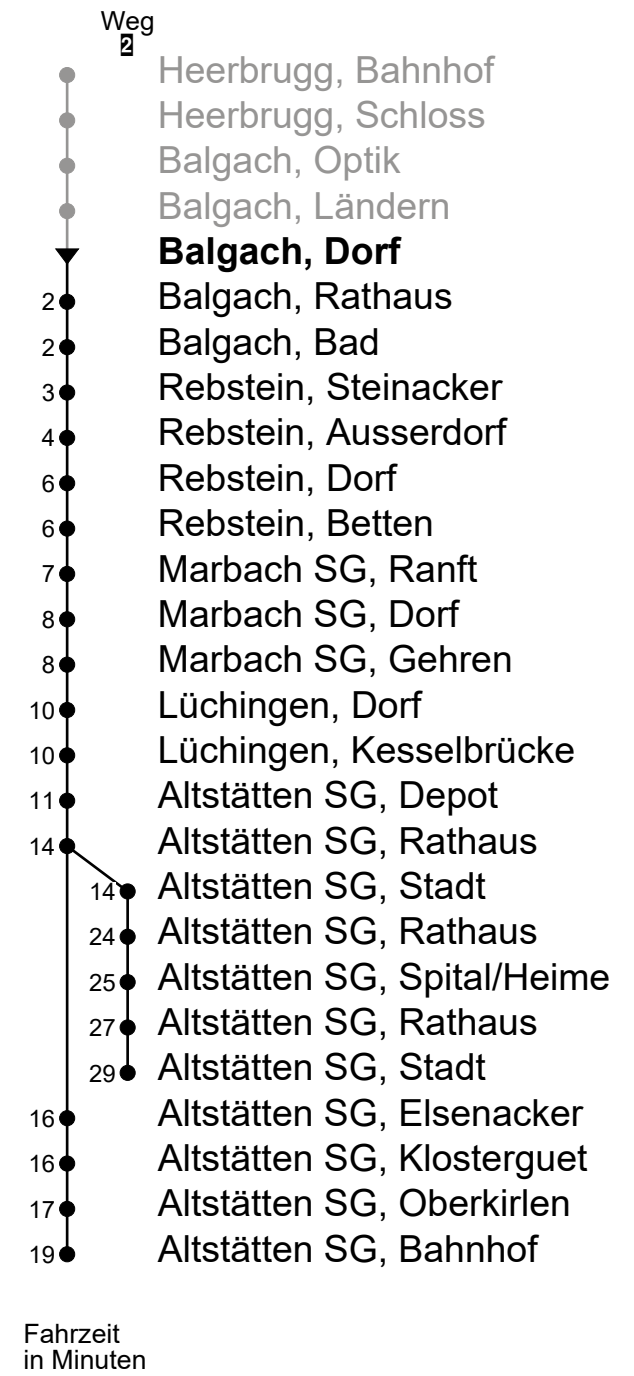

Balgach, Dorf
Richtung Altstätten SG, Bahnhof / Stadt

Gültig von 11.12.2022 bis 09.12.2023

🕒	Montag - Freitag	Samstag	Sonn- und Feiertag
4			
5	33 49 ²	49 ²	
6	03 19 ² 33 49 ²	03 19 ² 49 ²	
7	03 19 ² 33 49 ²	03 19 ² 49 ²	19 ² 57
8	03 19 ² 33 49 ²	03 19 ² 49 ²	19 ² 57
9	03 19 ² 33 49 ²	03 19 ² 49 ²	19 ² 57
10	03 19 ² 33 49 ²	03 19 ² 49 ²	19 ² 57
11	03 19 ² 33 49 ²	03 19 ² 49 ²	19 ² 57
12	03 19 ² 33 49 ²	03 19 ² 49 ²	19 ² 57
13	03 19 ² 33 49 ²	03 19 ² 49 ²	19 ² 57
14	03 19 ² 33 49 ²	03 19 ² 49 ²	19 ² 57
15	03 19 ² 33 49 ²	03 19 ² 49 ²	19 ² 57
16	03 19 ² 33 49 ²	03 19 ² 49 ²	19 ² 57
17	03 19 ² 33 49 ²	03 19 ² 49 ²	19 ² 57
18	03 19 ² 33 49 ²	03 19 ² 49 ²	19 ² 57
19	03 19 ² 33 49 ²	03 19 ² 49 ²	19 ² 57
20	03 19 49	03 19 57	19 57
21	03 19 57	19 57	19 57
22	19 57	19 57	19 57
23	19 57	19 57	19 57
0	19 _A	19 _A	19 _A
1	04 _{A B}	04 _{A C}	04 _{A D}
2	15 _{A B}	15 _{A C}	15 _{A D}
3	15 _{A B}	15 _{A C}	15 _{A D}

A Fährt bis Altstätten SG, Rathaus
B Fährt nur am Freitag und in den Nächten 06./07.04., 17./18.05., 31.07./01.08., 31.10./01.11.2023

C Fährt am Samstag ohne 24.12.2022
D Fährt nur in den Nächten 07./08.04., 09./10.04., 30.04./01.05., 18./19.05., 28./29.05.2023

Als Feiertage gelten: 25. und 26. Dezember, 1. Januar, Karfreitag, Ostermontag, Auffahrt, Pfingstmontag, 1. August und 1. November

Echtzeit-Info

Linienetzplan