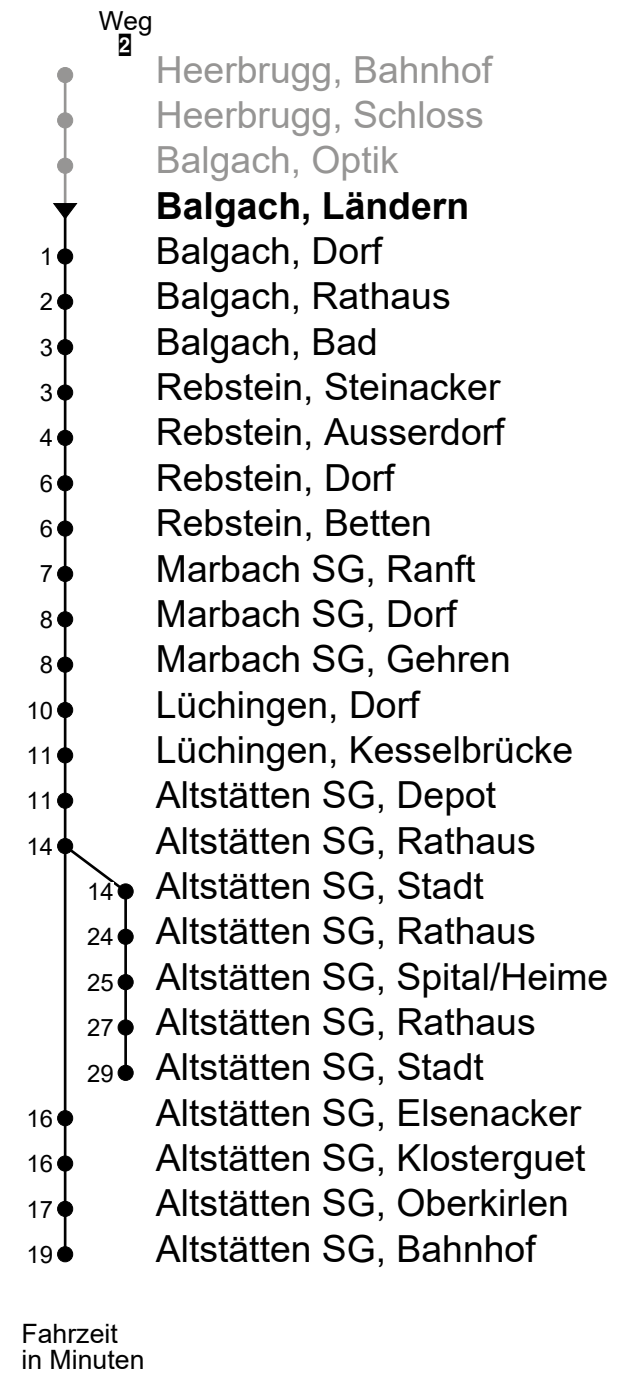

Balgach, Ländern
Richtung Altstätten SG, Bahnhof / Stadt

Gültig von 10.12.2023 bis 14.12.2024

🕒	Montag - Freitag	Samstag	Sonn- und Feiertag
4			
5	33 49 ²	49 ²	
6	03 19 ² 33 49 ²	03 19 ² 49 ²	
7	03 19 ² 33 49 ²	03 19 ² 49 ²	19 ² 57
8	03 19 ² 33 49 ²	03 19 ² 49 ²	19 ² 57
9	03 19 ² 33 49 ²	03 19 ² 49 ²	19 ² 57
10	03 19 ² 33 49 ²	03 19 ² 49 ²	19 ² 57
11	03 19 ² 33 49 ²	03 19 ² 49 ²	19 ² 57
12	03 19 ² 33 49 ²	03 19 ² 49 ²	19 ² 57
13	03 19 ² 33 49 ²	03 19 ² 49 ²	19 ² 57
14	03 19 ² 33 49 ²	03 19 ² 49 ²	19 ² 57
15	03 19 ² 33 49 ²	03 19 ² 49 ²	19 ² 57
16	03 19 ² 33 49 ²	03 19 ² 49 ²	19 ² 57
17	03 19 ² 33 49 ²	03 19 ² 49 ²	19 ² 57
18	03 19 ² 33 49 ²	03 19 ² 49 ²	19 ² 57
19	03 19 ² 33 49 ²	03 19 ² 49 ²	19 ² 57
20	03 19 49	03 19 57	19 57
21	03 19 57	19 57	19 57
22	19 57	19 57	19 57
23	19 57	19 57	19 57
0	19 _A	19 _A	19 _A
1	04 _{A B}	04 _A	04 _{A C}
2	15 _{A B}	15 _A	15 _{A C}
3	15 _{A B}	15 _A	15 _{A C}

A Fährt bis Altstätten SG, Rathaus
B Fährt nur am Freitag und in den Nächten 28./29.03., 30.04./01.05., 08./09.05., 31.07./01.08., 31.10./01.11.2024

C Fährt nur in den Nächten 31.12.2023/01.01.2024, 29./30.03., 31.03./01.04., 09./10.05., 19./20.05., 01./02.11.2024

Als Feiertage gelten: 25. und 26. Dezember, 1. Januar, Karfreitag, Ostermontag, Auffahrt, Pfingstmontag, 1. August und 1. November

Echtzeit-Info

Linienetzplan