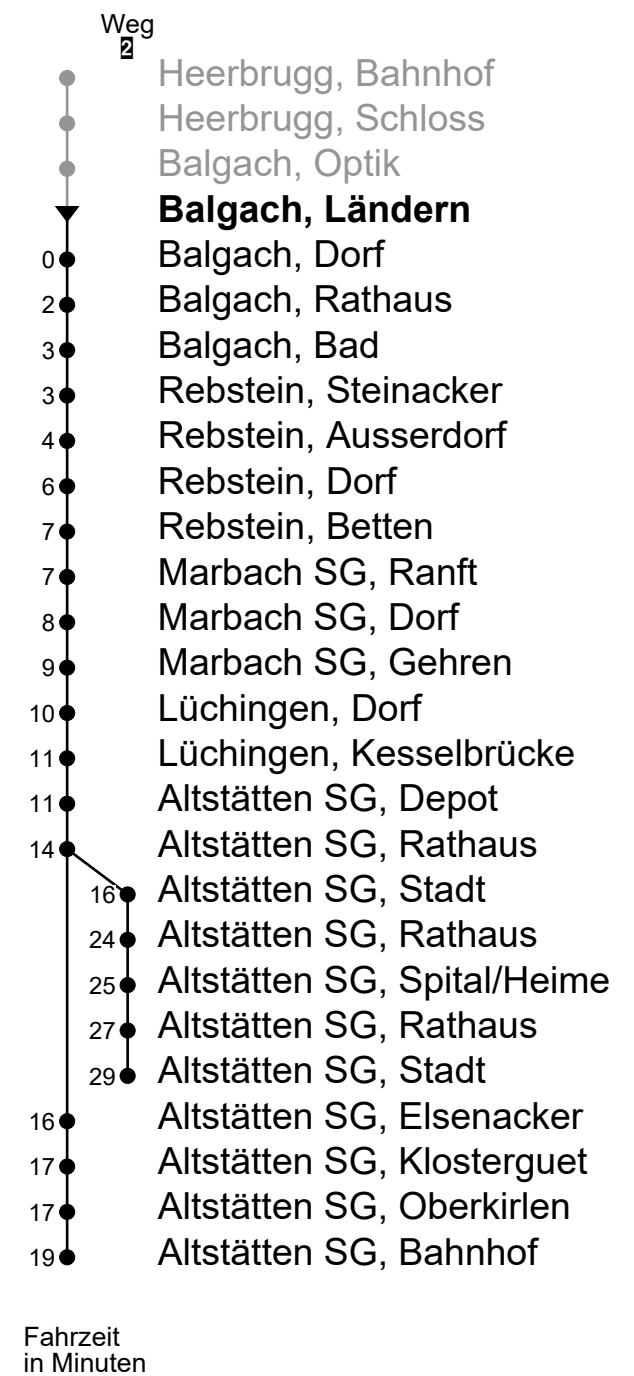

**A** Fährt bis Altstätten SG, Rathaus  
**B** Fährt nur am Freitag und in den Nächten 14./15.04., 25./26.05., 31.10./01.11.2022

**C** Fährt nur in den Nächten 01./02.01., 15./16.04., 17./18.04., 26./27.05., 05./06.06., 31.07./01.08.2022