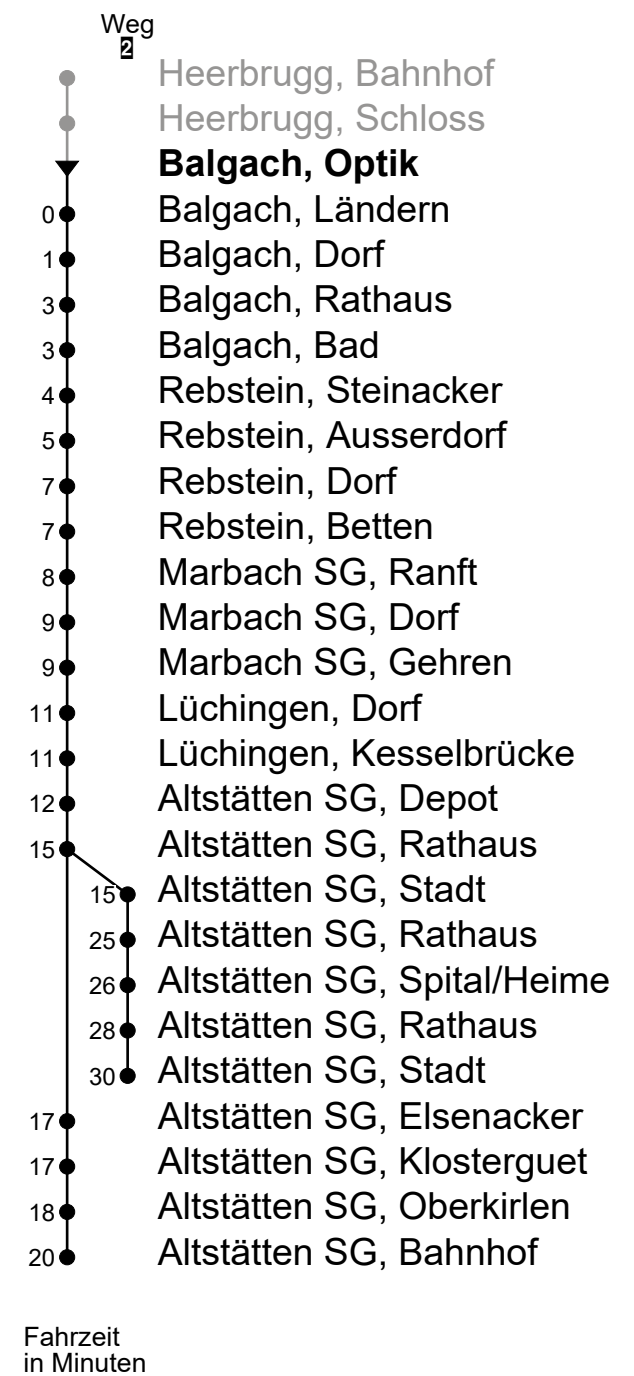

Balgach, Optik
Richtung Altstätten SG, Bahnhof / Stadt

Gültig von 11.12.2022 bis 09.12.2023

🕒	Montag - Freitag	Samstag	Sonn- und Feiertag
4			
5	32 48 ²	48 ²	
6	02 18 ² 32 48 ²	02 18 ² 48 ²	
7	02 18 ² 32 48 ²	02 18 ² 48 ²	18 ² 56
8	02 18 ² 32 48 ²	02 18 ² 48 ²	18 ² 56
9	02 18 ² 32 48 ²	02 18 ² 48 ²	18 ² 56
10	02 18 ² 32 48 ²	02 18 ² 48 ²	18 ² 56
11	02 18 ² 32 48 ²	02 18 ² 48 ²	18 ² 56
12	02 18 ² 32 48 ²	02 18 ² 48 ²	18 ² 56
13	02 18 ² 32 48 ²	02 18 ² 48 ²	18 ² 56
14	02 18 ² 32 48 ²	02 18 ² 48 ²	18 ² 56
15	02 18 ² 32 48 ²	02 18 ² 48 ²	18 ² 56
16	02 18 ² 32 48 ²	02 18 ² 48 ²	18 ² 56
17	02 18 ² 32 48 ²	02 18 ² 48 ²	18 ² 56
18	02 18 ² 32 48 ²	02 18 ² 48 ²	18 ² 56
19	02 18 ² 32 48 ²	02 18 ² 48 ²	18 ² 56
20	02 18 48	02 18 56	18 56
21	02 18 56	18 56	18 56
22	18 56	18 56	18 56
23	18 56	18 56	18 56
0	18 _A	18 _A	18 _A
1	03 _{A B}	03 _{A C}	03 _{A D}
2	14 _{A B}	14 _{A C}	14 _{A D}
3	14 _{A B}	14 _{A C}	14 _{A D}

A Fährt bis Altstätten SG, Rathaus
B Fährt nur am Freitag und in den Nächten 06./07.04., 17./18.05., 31.07./01.08., 31.10./01.11.2023

C Fährt am Samstag ohne 24.12.2022
D Fährt nur in den Nächten 07./08.04., 09./10.04., 30.04./01.05., 18./19.05., 28./29.05.2023

Als Feiertage gelten: 25. und 26. Dezember, 1. Januar, Karfreitag, Ostermontag, Auffahrt, Pfingstmontag, 1. August und 1. November

Echtzeit-Info

Liniennetzplan