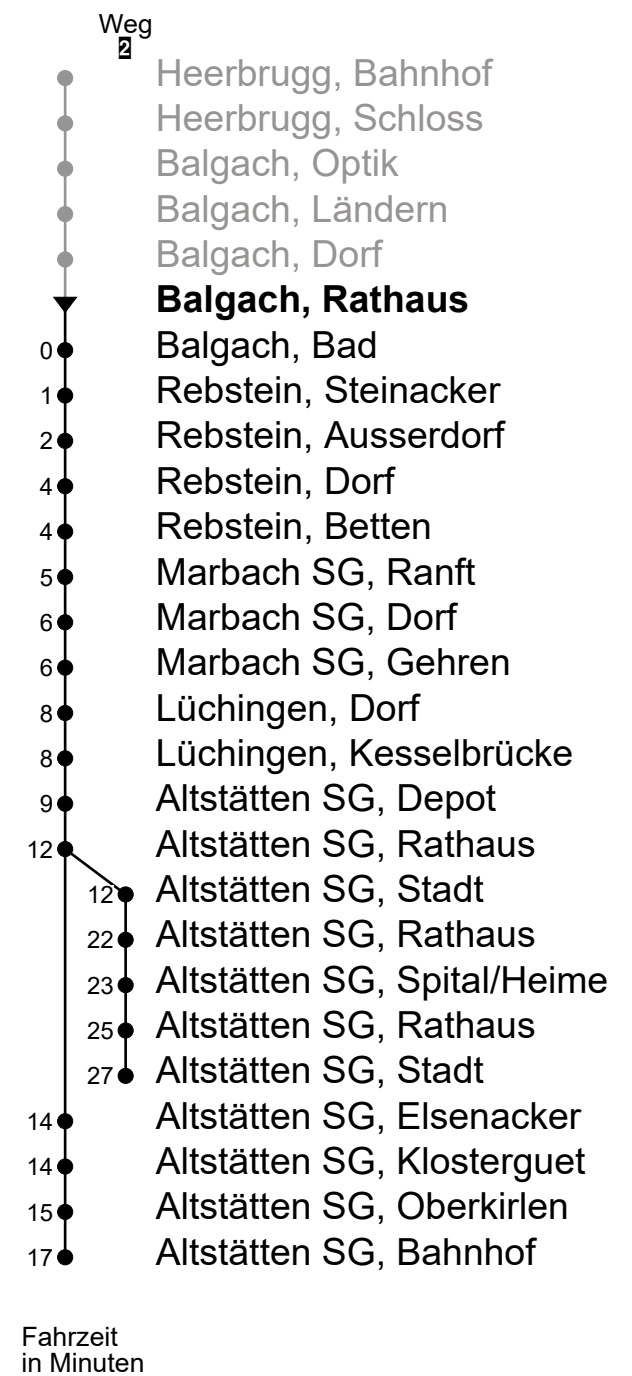

Balgach, Rathaus
Richtung Altstätten SG, Bahnhof / Stadt

Gültig von 11.12.2022 bis 09.12.2023

🕒	Montag - Freitag	Samstag	Sonn- und Feiertag
4			
5	35 51 ²	51 ²	
6	05 21 ² 35 51 ²	05 21 ² 51 ²	
7	05 21 ² 35 51 ²	05 21 ² 51 ²	21 ² 59
8	05 21 ² 35 51 ²	05 21 ² 51 ²	21 ² 59
9	05 21 ² 35 51 ²	05 21 ² 51 ²	21 ² 59
10	05 21 ² 35 51 ²	05 21 ² 51 ²	21 ² 59
11	05 21 ² 35 51 ²	05 21 ² 51 ²	21 ² 59
12	05 21 ² 35 51 ²	05 21 ² 51 ²	21 ² 59
13	05 21 ² 35 51 ²	05 21 ² 51 ²	21 ² 59
14	05 21 ² 35 51 ²	05 21 ² 51 ²	21 ² 59
15	05 21 ² 35 51 ²	05 21 ² 51 ²	21 ² 59
16	05 21 ² 35 51 ²	05 21 ² 51 ²	21 ² 59
17	05 21 ² 35 51 ²	05 21 ² 51 ²	21 ² 59
18	05 21 ² 35 51 ²	05 21 ² 51 ²	21 ² 59
19	05 21 ² 35 51 ²	05 21 ² 51 ²	21 ² 59
20	05 21 51	05 21 59	21 59
21	05 21 59	21 59	21 59
22	21 59	21 59	21 59
23	21 59	21 59	21 59
0	21 _A	21 _A	21 _A
1	06 _{AB}	06 _{AC}	06 _{AD}
2	17 _{AB}	17 _{AC}	17 _{AD}
3	17 _{AB}	17 _{AC}	17 _{AD}

A Fährt bis Altstätten SG, Rathaus
B Fährt nur am Freitag und in den Nächten 06./07.04., 17./18.05., 31.07./01.08., 31.10./01.11.2023

C Fährt am Samstag ohne 24.12.2022
D Fährt nur in den Nächten 07./08.04., 09./10.04., 30.04./01.05., 18./19.05., 28./29.05.2023

Als Feiertage gelten: 25. und 26. Dezember, 1. Januar, Karfreitag, Ostermontag, Auffahrt, Pfingstmontag, 1. August und 1. November

Echtzeit-Info

Linienetzplan