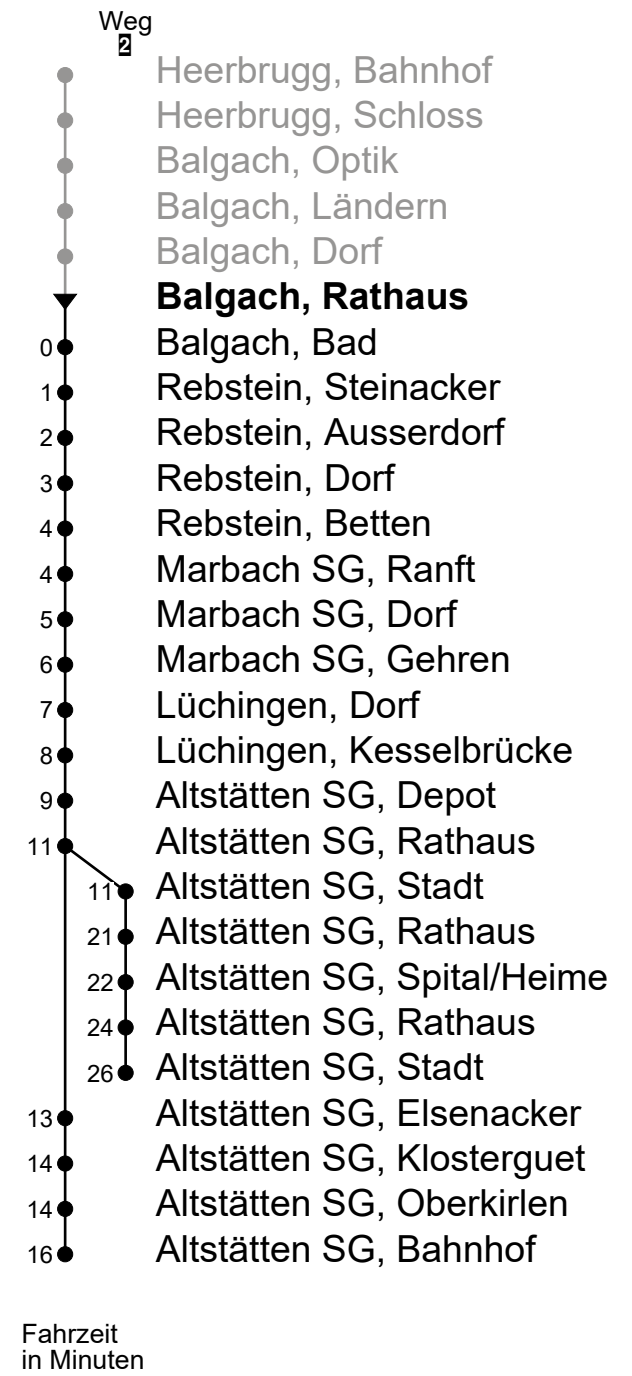

Balgach, Rathaus
Richtung Altstätten SG, Bahnhof / Stadt

Gültig von 10.12.2023 bis 14.12.2024

🕒	Montag - Freitag	Samstag	Sonn- und Feiertag
4			
5	35 51 ²	51 ²	
6	05 21 ² 35 51 ²	05 21 ² 51 ²	
7	05 21 ² 35 51 ²	05 21 ² 51 ²	21 ² 59
8	05 21 ² 35 51 ²	05 21 ² 51 ²	21 ² 59
9	05 21 ² 35 51 ²	05 21 ² 51 ²	21 ² 59
10	05 21 ² 35 51 ²	05 21 ² 51 ²	21 ² 59
11	05 21 ² 35 51 ²	05 21 ² 51 ²	21 ² 59
12	05 21 ² 35 51 ²	05 21 ² 51 ²	21 ² 59
13	05 21 ² 35 51 ²	05 21 ² 51 ²	21 ² 59
14	05 21 ² 35 51 ²	05 21 ² 51 ²	21 ² 59
15	05 21 ² 35 51 ²	05 21 ² 51 ²	21 ² 59
16	05 21 ² 35 51 ²	05 21 ² 51 ²	21 ² 59
17	05 21 ² 35 51 ²	05 21 ² 51 ²	21 ² 59
18	05 21 ² 35 51 ²	05 21 ² 51 ²	21 ² 59
19	05 21 ² 35 51 ²	05 21 ² 51 ²	21 ² 59
20	05 21 51	05 21 59	21 59
21	05 21 59	21 59	21 59
22	21 59	21 59	21 59
23	21 59	21 59	21 59
0	21 _A	21 _A	21 _A
1	06 _{AB}	06 _A	06 _{AC}
2	17 _{AB}	17 _A	17 _{AC}
3	17 _{AB}	17 _A	17 _{AC}

A Fährt bis Altstätten SG, Rathaus
B Fährt nur am Freitag und in den Nächten 28./29.03., 30.04./01.05., 08./09.05., 31.07./01.08., 31.10./01.11.2024

C Fährt nur in den Nächten 31.12.2023/01.01.2024, 29./30.03., 31.03./01.04., 09./10.05., 19./20.05., 01./02.11.2024

Als Feiertage gelten: 25. und 26. Dezember, 1. Januar, Karfreitag, Ostermontag, Auffahrt, Pfingstmontag, 1. August und 1. November

Echtzeit-Info

Linienetzplan