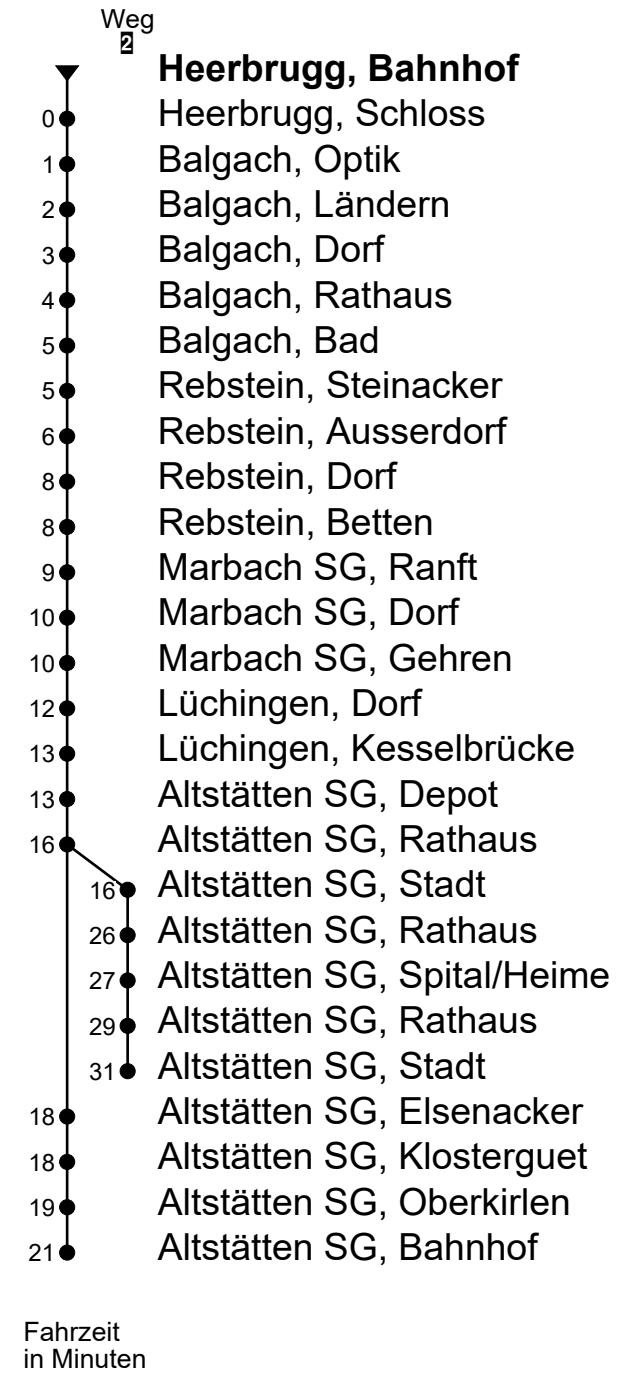

Heerbrugg, Bahnhof
Richtung Altstätten SG, Bahnhof / Stadt

Gültig von 10.12.2023 bis 14.12.2024

🕒	Montag - Freitag	Samstag	Sonn- und Feiertag
4			
5	31 47 ²	47 ²	
6	01 17 ² 31 47 ²	01 17 ² 47 ²	
7	01 17 ² 31 47 ²	01 17 ² 47 ²	17 ² 55
8	01 17 ² 31 47 ²	01 17 ² 47 ²	17 ² 55
9	01 17 ² 31 47 ²	01 17 ² 47 ²	17 ² 55
10	01 17 ² 31 47 ²	01 17 ² 47 ²	17 ² 55
11	01 17 ² 31 47 ²	01 17 ² 47 ²	17 ² 55
12	01 17 ² 31 47 ²	01 17 ² 47 ²	17 ² 55
13	01 17 ² 31 47 ²	01 17 ² 47 ²	17 ² 55
14	01 17 ² 31 47 ²	01 17 ² 47 ²	17 ² 55
15	01 17 ² 31 47 ²	01 17 ² 47 ²	17 ² 55
16	01 17 ² 31 47 ²	01 17 ² 47 ²	17 ² 55
17	01 17 ² 31 47 ²	01 17 ² 47 ²	17 ² 55
18	01 17 ² 31 47 ²	01 17 ² 47 ²	17 ² 55
19	01 17 ² 31 47 ²	01 17 ² 47 ²	17 ² 55
20	01 17 47	01 17 55	17 55
21	01 17 55	17 55	17 55
22	17 55	17 55	17 55
23	17 55	17 55	17 55
0	17 _A	17 _A	17 _A
1	02 _{AB}	02 _A	02 _{AC}
2	13 _{AB}	13 _A	13 _{AC}
3	13 _{AB}	13 _A	13 _{AC}

A Fährt bis Altstätten SG, Rathaus
B Fährt nur am Freitag und in den Nächten 28./29.03., 30.04./01.05., 08./09.05., 31.07./01.08., 31.10./01.11.2024

C Fährt nur in den Nächten 31.12.2023/01.01.2024, 29./30.03., 31.03./01.04., 09./10.05., 19./20.05., 01./02.11.2024

Als Feiertage gelten: 25. und 26. Dezember, 1. Januar, Karfreitag, Ostermontag, Auffahrt, Pfingstmontag, 1. August und 1. November

Echtzeit-Info

Linienetzplan