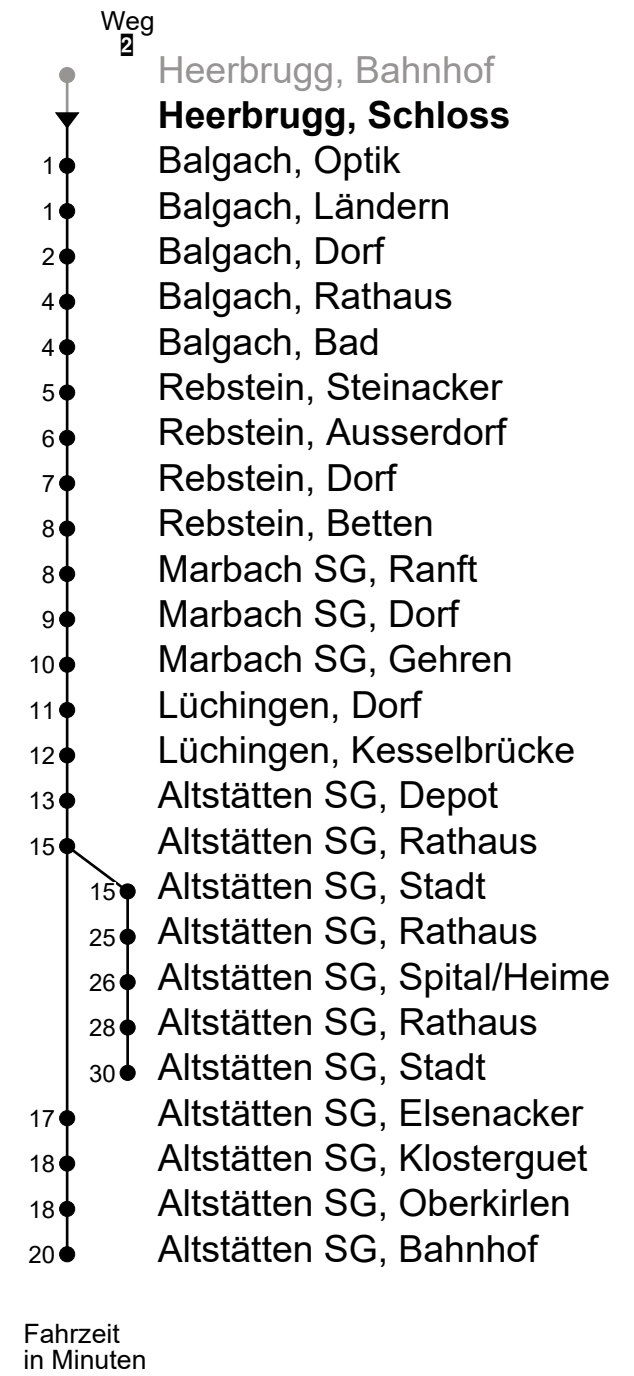

Heerbrugg, Schloss
Richtung Altstätten SG, Bahnhof / Stadt

Gültig von 10.12.2023 bis 14.12.2024

🕒	Montag - Freitag	Samstag	Sonn- und Feiertag
4			
5	31 47 ²	47 ²	
6	01 17 ² 31 47 ²	01 17 ² 47 ²	
7	01 17 ² 31 47 ²	01 17 ² 47 ²	17 ² 55
8	01 17 ² 31 47 ²	01 17 ² 47 ²	17 ² 55
9	01 17 ² 31 47 ²	01 17 ² 47 ²	17 ² 55
10	01 17 ² 31 47 ²	01 17 ² 47 ²	17 ² 55
11	01 17 ² 31 47 ²	01 17 ² 47 ²	17 ² 55
12	01 17 ² 31 47 ²	01 17 ² 47 ²	17 ² 55
13	01 17 ² 31 47 ²	01 17 ² 47 ²	17 ² 55
14	01 17 ² 31 47 ²	01 17 ² 47 ²	17 ² 55
15	01 17 ² 31 47 ²	01 17 ² 47 ²	17 ² 55
16	01 17 ² 31 47 ²	01 17 ² 47 ²	17 ² 55
17	01 17 ² 31 47 ²	01 17 ² 47 ²	17 ² 55
18	01 17 ² 31 47 ²	01 17 ² 47 ²	17 ² 55
19	01 17 ² 31 47 ²	01 17 ² 47 ²	17 ² 55
20	01 17 47	01 17 55	17 55
21	01 17 55	17 55	17 55
22	17 55	17 55	17 55
23	17 55	17 55	17 55
0	17 _A	17 _A	17 _A
1	02 _{AB}	02 _A	02 _{AC}
2	13 _{AB}	13 _A	13 _{AC}
3	13 _{AB}	13 _A	13 _{AC}

A Fährt bis Altstätten SG, Rathaus
B Fährt nur am Freitag und in den Nächten 28./29.03., 30.04./01.05., 08./09.05., 31.07./01.08., 31.10./01.11.2024

C Fährt nur in den Nächten 31.12.2023/01.01.2024, 29./30.03., 31.03./01.04., 09./10.05., 19./20.05., 01./02.11.2024

Als Feiertage gelten: 25. und 26. Dezember, 1. Januar, Karfreitag, Ostermontag, Auffahrt, Pfingstmontag, 1. August und 1. November

Echtzeit-Info

Linienetzplan