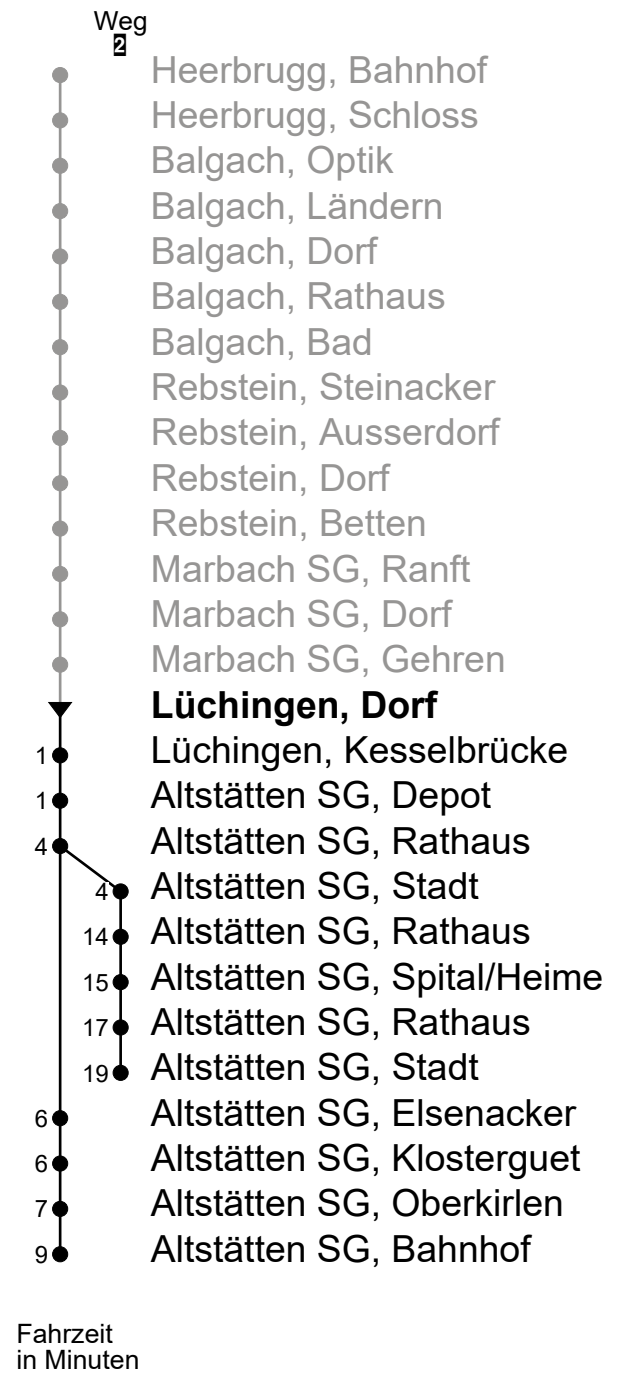

**A** Fährt bis Altstätten SG, Rathaus  
**B** Fährt nur am Freitag und in den Nächten 28./29.03., 30.04./01.05., 08./09.05., 31.07./01.08., 31.10./01.11.2024

**C** Fährt nur in den Nächten 31.12.2023/01.01.2024, 29./30.03., 31.03./01.04., 09./10.05., 19./20.05., 01./02.11.2024