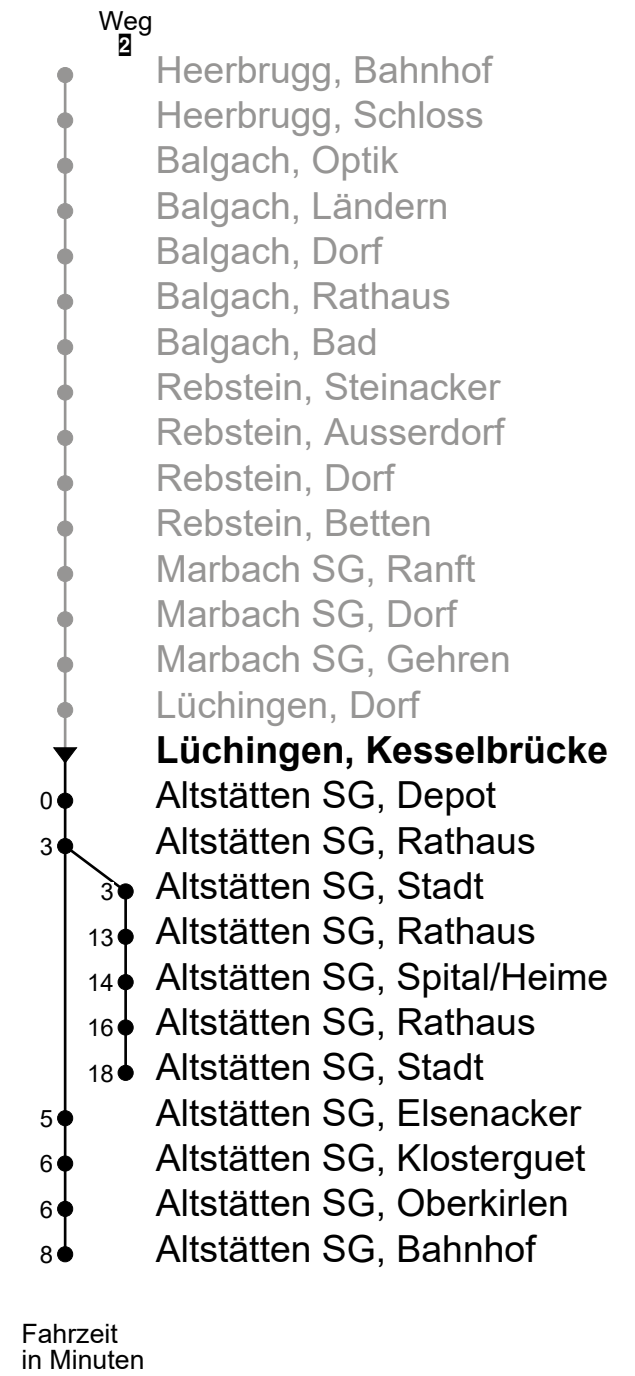

Lüchingen, Kesselbrücke
Richtung Altstätten SG, Bahnhof / Stadt

Gültig von 11.12.2022 bis 09.12.2023

🕒	Montag - Freitag				Samstag			Sonn- und Feiertag	
4									
5	43	59 ²			59 ²				
6	13	29 ²	43	59 ²	13	29 ²	59 ²		
7	13	29 ²	43	59 ²	13	29 ²	59 ²	29 ²	
8	13	29 ²	43	59 ²	13	29 ²	59 ²	07	29 ²
9	13	29 ²	43	59 ²	13	29 ²	59 ²	07	29 ²
10	13	29 ²	43	59 ²	13	29 ²	59 ²	07	29 ²
11	13	29 ²	43	59 ²	13	29 ²	59 ²	07	29 ²
12	13	29 ²	43	59 ²	13	29 ²	59 ²	07	29 ²
13	13	29 ²	43	59 ²	13	29 ²	59 ²	07	29 ²
14	13	29 ²	43	59 ²	13	29 ²	59 ²	07	29 ²
15	13	29 ²	43	59 ²	13	29 ²	59 ²	07	29 ²
16	13	29 ²	43	59 ²	13	29 ²	59 ²	07	29 ²
17	13	29 ²	43	59 ²	13	29 ²	59 ²	07	29 ²
18	13	29 ²	43	59 ²	13	29 ²	59 ²	07	29 ²
19	13	29 ²	43	59 ²	13	29 ²	59 ²	07	29 ²
20	13	29	59		13	29		07	29
21	13	29			07	29		07	29
22	07	29			07	29		07	29
23	07	29			07	29		07	29
0	07	29 _A			07	29 _A		07	29 _A
1	14 _{AB}				14 _{AC}			14 _{AD}	
2	25 _{AB}				25 _{AC}			25 _{AD}	
3	25 _{AB}				25 _{AC}			25 _{AD}	

A Fährt bis Altstätten SG, Rathaus
B Fährt nur am Freitag und in den Nächten 06./07.04., 17./18.05., 31.07./01.08., 31.10./01.11.2023

C Fährt am Samstag ohne 24.12.2022
D Fährt nur in den Nächten 07./08.04., 09./10.04., 30.04./01.05., 18./19.05., 28./29.05.2023

Als Feiertage gelten: 25. und 26. Dezember, 1. Januar, Karfreitag, Ostermontag, Auffahrt, Pfingstmontag, 1. August und 1. November

Echtzeit-Info

Linienetzplan