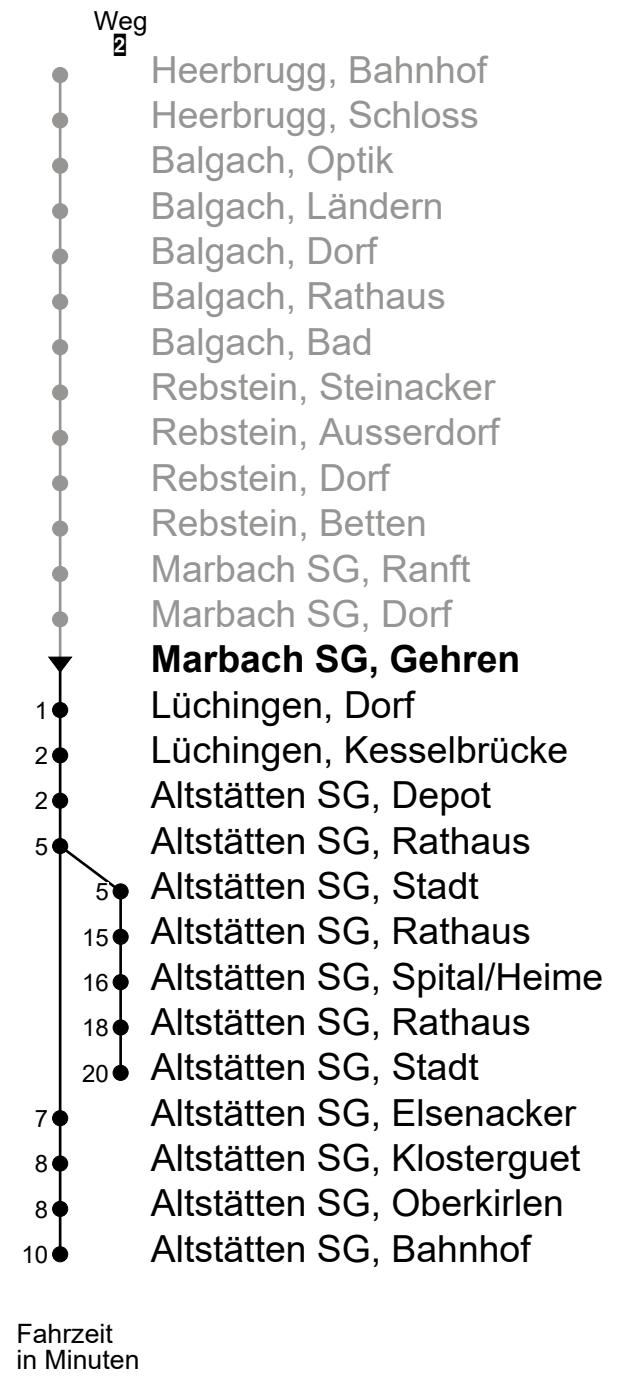

Marbach SG, Gehren
Richtung Altstätten SG, Bahnhof / Stadt

Gültig von 11.12.2022 bis 09.12.2023

🕒	Montag - Freitag	Samstag	Sonn- und Feiertag
4			
5	41 57 ²	57 ²	
6	11 27 ² 41 57 ²	11 27 ² 57 ²	
7	11 27 ² 41 57 ²	11 27 ² 57 ²	27 ²
8	11 27 ² 41 57 ²	11 27 ² 57 ²	05 27 ²
9	11 27 ² 41 57 ²	11 27 ² 57 ²	05 27 ²
10	11 27 ² 41 57 ²	11 27 ² 57 ²	05 27 ²
11	11 27 ² 41 57 ²	11 27 ² 57 ²	05 27 ²
12	11 27 ² 41 57 ²	11 27 ² 57 ²	05 27 ²
13	11 27 ² 41 57 ²	11 27 ² 57 ²	05 27 ²
14	11 27 ² 41 57 ²	11 27 ² 57 ²	05 27 ²
15	11 27 ² 41 57 ²	11 27 ² 57 ²	05 27 ²
16	11 27 ² 41 57 ²	11 27 ² 57 ²	05 27 ²
17	11 27 ² 41 57 ²	11 27 ² 57 ²	05 27 ²
18	11 27 ² 41 57 ²	11 27 ² 57 ²	05 27 ²
19	11 27 ² 41 57 ²	11 27 ² 57 ²	05 27 ²
20	11 27 57	11 27	05 27
21	11 27	05 27	05 27
22	05 27	05 27	05 27
23	05 27	05 27	05 27
0	05 27 _A	05 27 _A	05 27 _A
1	12 _{AB}	12 _{AC}	12 _{AD}
2	23 _{AB}	23 _{AC}	23 _{AD}
3	23 _{AB}	23 _{AC}	23 _{AD}

A Fährt bis Altstätten SG, Rathaus
B Fährt nur am Freitag und in den Nächten 06./07.04., 17./18.05., 31.07./01.08., 31.10./01.11.2023

C Fährt am Samstag ohne 24.12.2022
D Fährt nur in den Nächten 07./08.04., 09./10.04., 30.04./01.05., 18./19.05., 28./29.05.2023

Als Feiertage gelten: 25. und 26. Dezember, 1. Januar, Karfreitag, Ostermontag, Auffahrt, Pfingstmontag, 1. August und 1. November

Echtzeit-Info

Linienetzplan