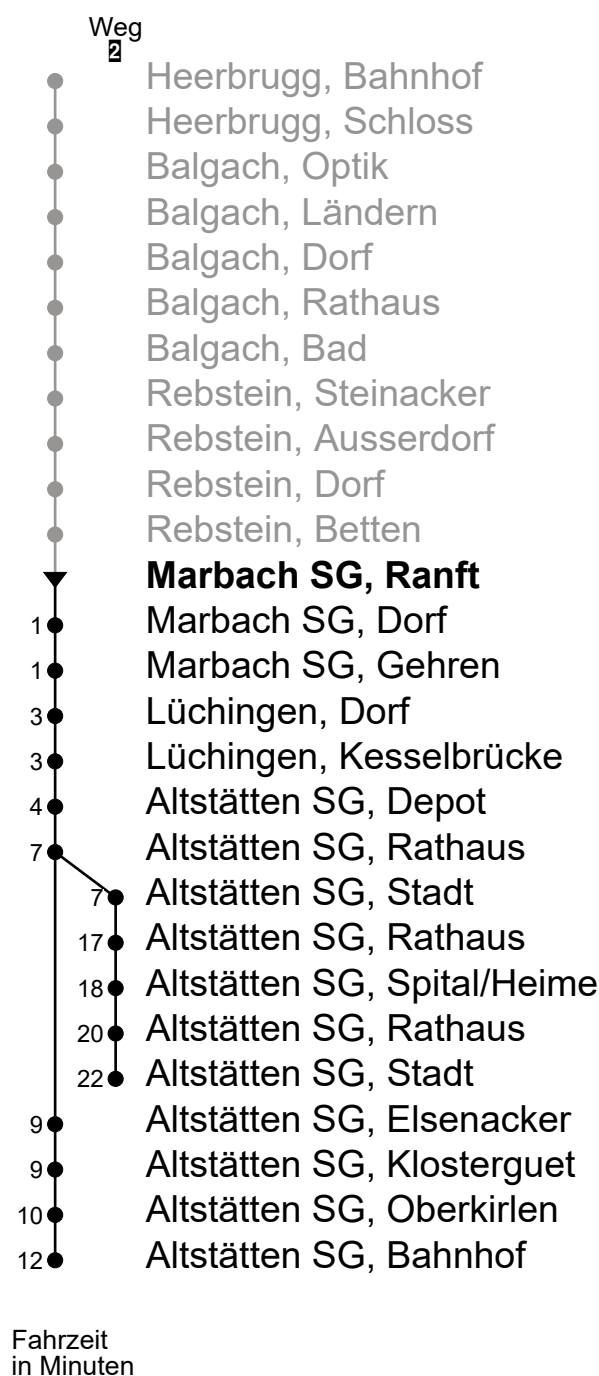

**A** Fährt bis Altstätten SG, Rathaus  
**B** Fährt nur am Freitag und in den Nächten 06./07.04., 17./18.05., 31.07./01.08., 31.10./01.11.2023

**C** Fährt am Samstag ohne 24.12.2022  
**D** Fährt nur in den Nächten 07./08.04., 09./10.04., 30.04./01.05., 18./19.05., 28./29.05.2023