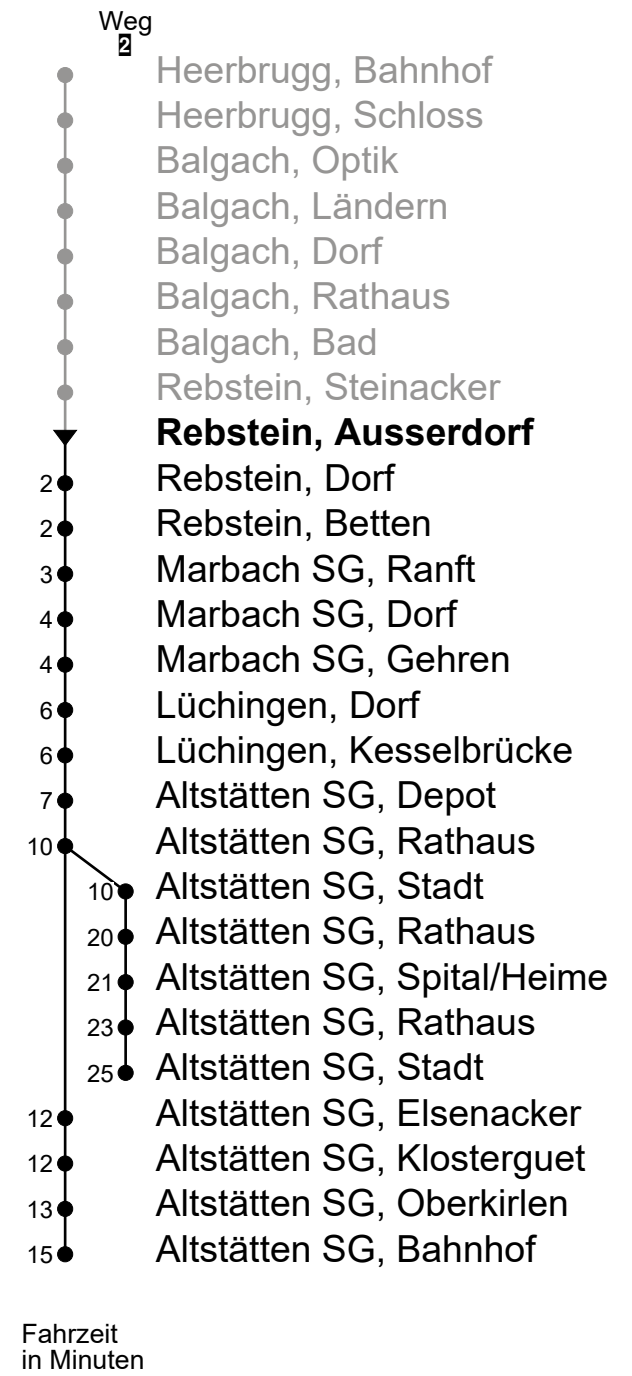

Rebstein, Ausserdorf
Richtung Altstätten SG, Bahnhof / Stadt

Gültig von 11.12.2022 bis 09.12.2023

🕒	Montag - Freitag	Samstag	Sonn- und Feiertag
4			
5	37 53 ²	53 ²	
6	07 23 ² 37 53 ²	07 23 ² 53 ²	
7	07 23 ² 37 53 ²	07 23 ² 53 ²	23 ²
8	07 23 ² 37 53 ²	07 23 ² 53 ²	01 23 ²
9	07 23 ² 37 53 ²	07 23 ² 53 ²	01 23 ²
10	07 23 ² 37 53 ²	07 23 ² 53 ²	01 23 ²
11	07 23 ² 37 53 ²	07 23 ² 53 ²	01 23 ²
12	07 23 ² 37 53 ²	07 23 ² 53 ²	01 23 ²
13	07 23 ² 37 53 ²	07 23 ² 53 ²	01 23 ²
14	07 23 ² 37 53 ²	07 23 ² 53 ²	01 23 ²
15	07 23 ² 37 53 ²	07 23 ² 53 ²	01 23 ²
16	07 23 ² 37 53 ²	07 23 ² 53 ²	01 23 ²
17	07 23 ² 37 53 ²	07 23 ² 53 ²	01 23 ²
18	07 23 ² 37 53 ²	07 23 ² 53 ²	01 23 ²
19	07 23 ² 37 53 ²	07 23 ² 53 ²	01 23 ²
20	07 23 53	07 23	01 23
21	07 23	01 23	01 23
22	01 23	01 23	01 23
23	01 23	01 23	01 23
0	01 23 _A	01 23 _A	01 23 _A
1	08 _{AB}	08 _{AC}	08 _{AD}
2	19 _{AB}	19 _{AC}	19 _{AD}
3	19 _{AB}	19 _{AC}	19 _{AD}

A Fährt bis Altstätten SG, Rathaus
B Fährt nur am Freitag und in den Nächten 06./07.04., 17./18.05., 31.07./01.08., 31.10./01.11.2023

C Fährt am Samstag ohne 24.12.2022
D Fährt nur in den Nächten 07./08.04., 09./10.04., 30.04./01.05., 18./19.05., 28./29.05.2023

Als Feiertage gelten: 25. und 26. Dezember, 1. Januar, Karfreitag, Ostermontag, Auffahrt, Pfingstmontag, 1. August und 1. November

Echtzeit-Info

Linienetzplan