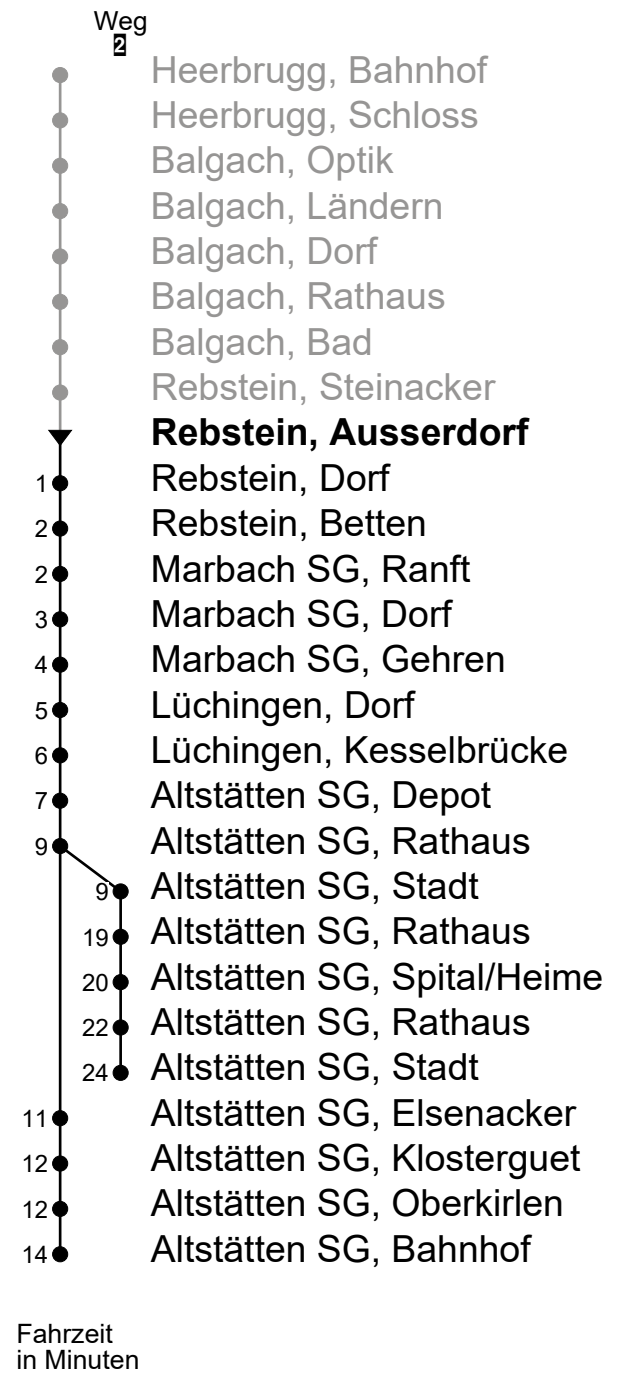

Rebstein, Ausserdorf
Richtung Altstätten SG, Bahnhof / Stadt

Gültig von 10.12.2023 bis 14.12.2024

🕒	Montag - Freitag	Samstag	Sonn- und Feiertag
4			
5	37 53 ²	53 ²	
6	07 23 ² 37 53 ²	07 23 ² 53 ²	
7	07 23 ² 37 53 ²	07 23 ² 53 ²	23 ²
8	07 23 ² 37 53 ²	07 23 ² 53 ²	01 23 ²
9	07 23 ² 37 53 ²	07 23 ² 53 ²	01 23 ²
10	07 23 ² 37 53 ²	07 23 ² 53 ²	01 23 ²
11	07 23 ² 37 53 ²	07 23 ² 53 ²	01 23 ²
12	07 23 ² 37 53 ²	07 23 ² 53 ²	01 23 ²
13	07 23 ² 37 53 ²	07 23 ² 53 ²	01 23 ²
14	07 23 ² 37 53 ²	07 23 ² 53 ²	01 23 ²
15	07 23 ² 37 53 ²	07 23 ² 53 ²	01 23 ²
16	07 23 ² 37 53 ²	07 23 ² 53 ²	01 23 ²
17	07 23 ² 37 53 ²	07 23 ² 53 ²	01 23 ²
18	07 23 ² 37 53 ²	07 23 ² 53 ²	01 23 ²
19	07 23 ² 37 53 ²	07 23 ² 53 ²	01 23 ²
20	07 23 53	07 23	01 23
21	07 23	01 23	01 23
22	01 23	01 23	01 23
23	01 23	01 23	01 23
0	01 23 _A	01 23 _A	01 23 _A
1	08 _{AB}	08 _A	08 _{AC}
2	19 _{AB}	19 _A	19 _{AC}
3	19 _{AB}	19 _A	19 _{AC}

A Fährt bis Altstätten SG, Rathaus
B Fährt nur am Freitag und in den Nächten 28./29.03., 30.04./01.05., 08./09.05., 31.07./01.08., 31.10./01.11.2024

C Fährt nur in den Nächten 31.12.2023/01.01.2024, 29./30.03., 31.03./01.04., 09./10.05., 19./20.05., 01./02.11.2024

Als Feiertage gelten: 25. und 26. Dezember, 1. Januar, Karfreitag, Ostermontag, Auffahrt, Pfingstmontag, 1. August und 1. November

Echtzeit-Info

Linienetzplan