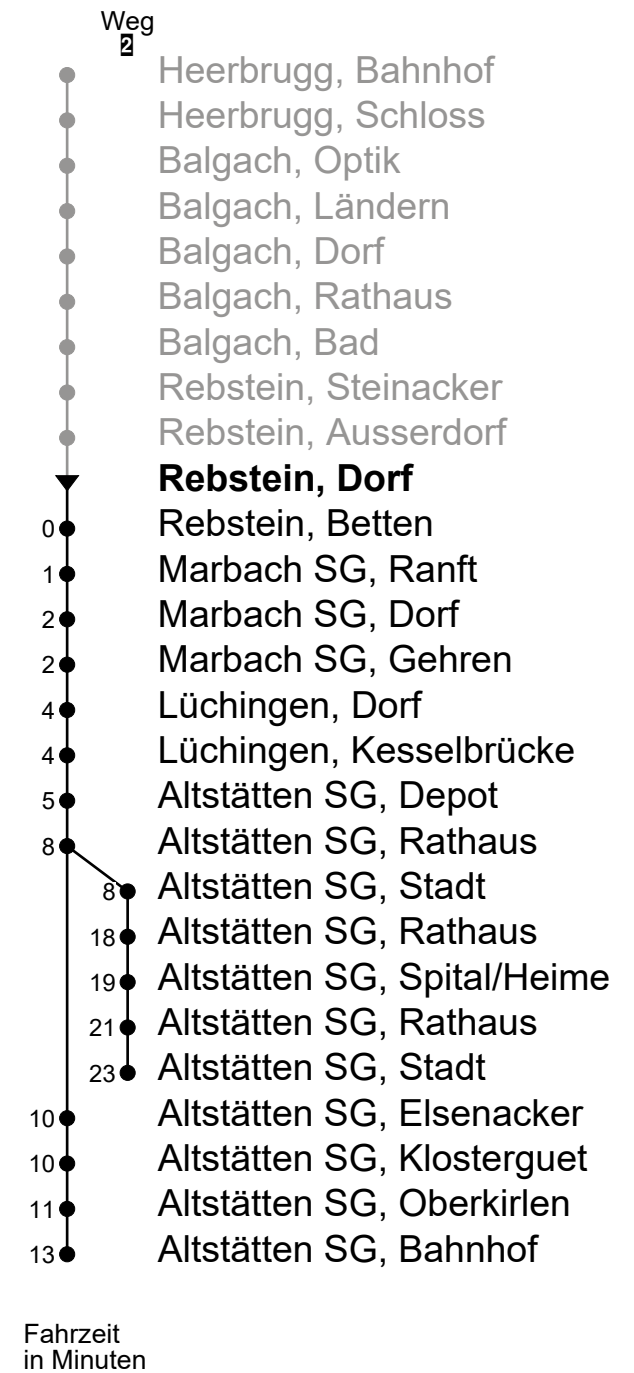

**A** Fährt bis Altstätten SG, Rathaus  
**B** Fährt nur am Freitag und in den Nächten 06./07.04., 17./18.05., 31.07./01.08., 31.10./01.11.2023

**C** Fährt am Samstag ohne 24.12.2022  
**D** Fährt nur in den Nächten 07./08.04., 09./10.04., 30.04./01.05., 18./19.05., 28./29.05.2023