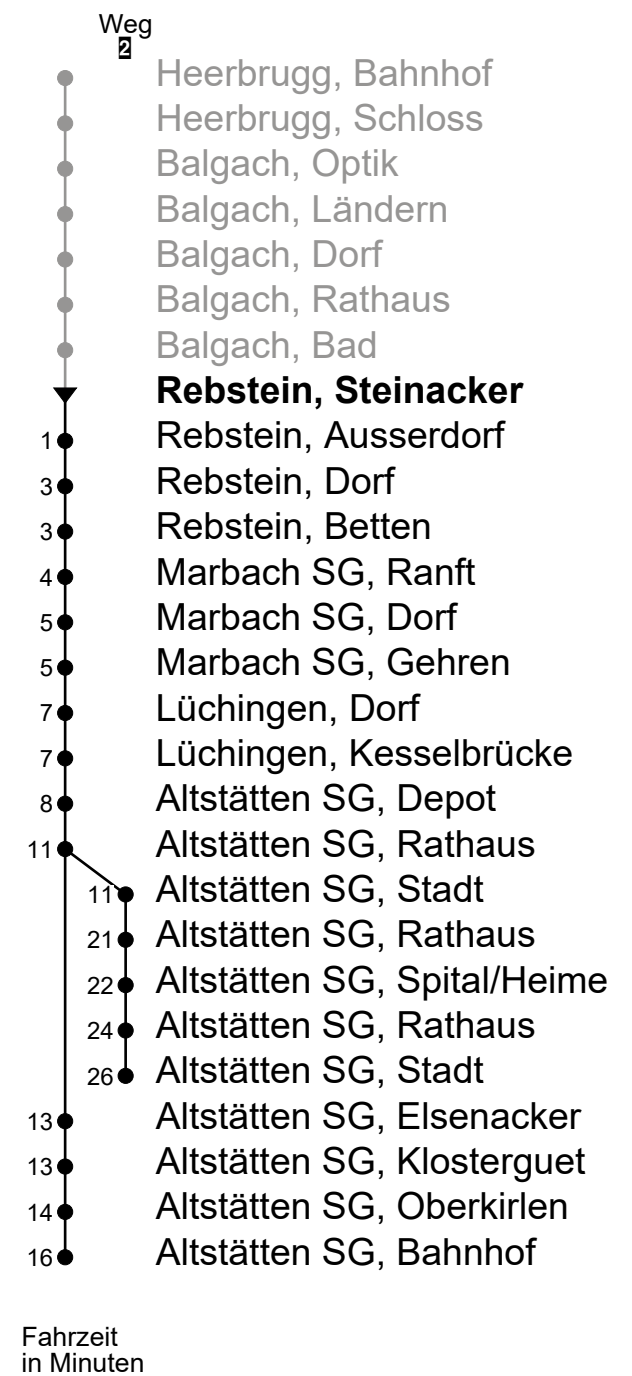

**A** Fährt bis Altstätten SG, Rathaus  
**B** Fährt nur am Freitag und in den Nächten 06./07.04., 17./18.05., 31.07./01.08., 31.10./01.11.2023

**C** Fährt am Samstag ohne 24.12.2022  
**D** Fährt nur in den Nächten 07./08.04., 09./10.04., 30.04./01.05., 18./19.05., 28./29.05.2023