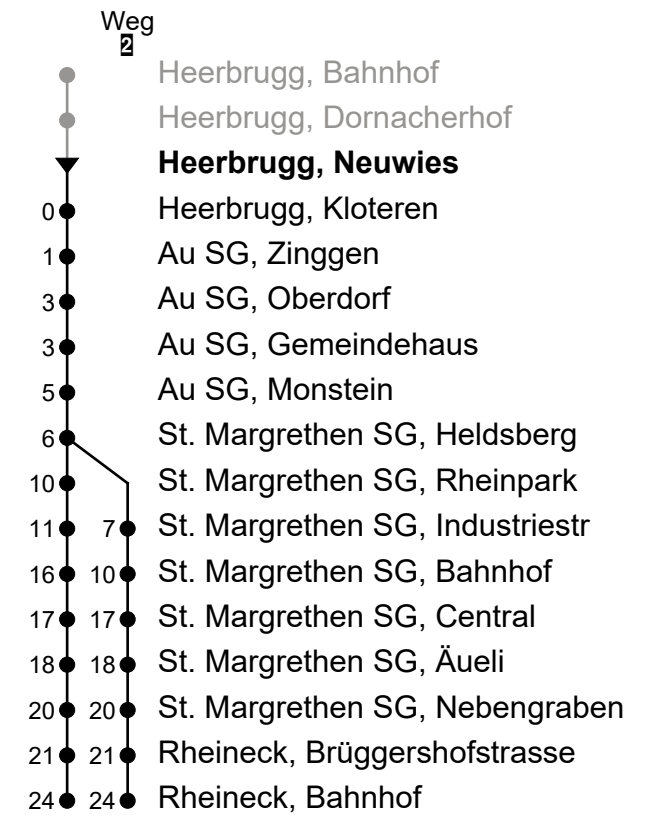

**Heerbrugg, Neuwies**  
**Richtung Rheineck, Bahnhof**

Gültig von 11.12.2022 bis 09.12.2023

🕒	Montag - Freitag	Samstag	Sonn- und Feiertag
4			
5	19 <sup>2</sup> 49 <sup>2</sup>		
6	19 49	49	
7	19 49	19 <sub>A</sub> 49	49 <sup>2</sup>
8	19 <sub>A</sub> 49	19 <sub>A</sub> 49	49 <sup>2</sup>
9	19 <sub>A</sub> 49	19 <sub>A</sub> 49	49 <sup>2</sup>
10	19 <sub>A</sub> 49	19 <sub>A</sub> 49	49 <sup>2</sup>
11	19 <sub>A</sub> 49	19 <sub>A</sub> 49	49 <sup>2</sup>
12	19 <sub>A</sub> 49	19 <sub>A</sub> 49	49 <sup>2</sup>
13	19 <sub>A</sub> 49	19 <sub>A</sub> 49	49 <sup>2</sup>
14	19 <sub>A</sub> 49	19 <sub>A</sub> 49	49 <sup>2</sup>
15	19 <sub>A</sub> 49	19 <sub>A</sub> 49	49 <sup>2</sup>
16	19 49	19 <sub>A</sub> 49	49 <sup>2</sup>
17	19 49	19 <sub>A</sub> 49	49 <sup>2</sup>
18	19 <sub>A</sub> 49	19 <sub>A</sub> <sup>2</sup> 49 <sup>2</sup>	49 <sup>2</sup>
19	19 <sub>A</sub> 49	19 <sub>A</sub> <sup>2</sup> 49 <sup>2</sup>	
20	19 <sub>A B</sub> <sup>2</sup> 19 <sub>A C</sub> 49 <sub>B</sub> <sup>2</sup> 49 <sub>C</sub>	49 <sup>2</sup>	
21	49 <sup>2</sup>	49 <sup>2</sup>	
22	49 <sup>2</sup>	49 <sup>2</sup>	
23	49 <sup>2</sup>	49 <sup>2</sup>	
0	49 <sub>D</sub> <sup>2</sup>	49 <sub>E</sub> <sup>2</sup>	49 <sub>F</sub> <sup>2</sup>
1	49 <sub>A D</sub> <sup>2</sup>	49 <sub>A E</sub> <sup>2</sup>	49 <sub>A F</sub> <sup>2</sup>
2	49 <sub>A D</sub> <sup>2</sup>	49 <sub>A E</sub> <sup>2</sup>	49 <sub>A F</sub> <sup>2</sup>
3			

Fahrzeit  
in Minuten

- A** Fährt bis St. Margrethen SG, Bahnhof
- B** Fährt Montag - Donnerstag
- C** Fährt nur am Freitag
- D** Fährt nur am Freitag und in den Nächten 06./07.04., 17./18.05., 31.07./01.08., 31.10./01.11.2023
- E** Fährt am Samstag ohne 24.12.2022
- F** Fährt nur in den Nächten 07./08.04., 09./10.04., 30.04./01.05., 18./19.05., 28./29.05.2023

Als Feiertage gelten: 25. und 26. Dezember, 1. Januar, Karfreitag, Ostermontag, Auffahrt, Pfingstmontag, 1. August und 1. November

Echtzeit-Info

Linienetzplan