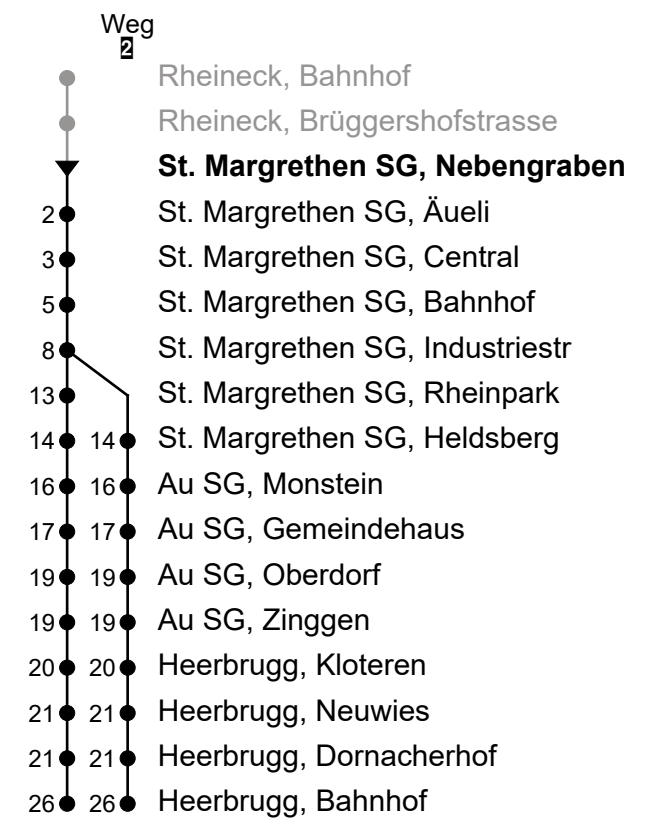

**St. Margrethen SG, Nebengraben**  
**Richtung Heerbrugg, Bahnhof**

Gültig von 10.12.2023 bis 14.12.2024

🕒	Montag - Freitag	Samstag	Sonn- und Feiertag
4			
5	45 <sup>2</sup>		
6	15 45		
7	15 45	15	
8	15	15	15 <sup>2</sup>
9	15	15	15 <sup>2</sup>
10	15	15	15 <sup>2</sup>
11	15	15	15 <sup>2</sup>
12	15	15	15 <sup>2</sup>
13	15	15	15 <sup>2</sup>
14	15	15	15 <sup>2</sup>
15	15	15	15 <sup>2</sup>
16	15 45	15	15 <sup>2</sup>
17	15 45	15	15 <sup>2</sup>
18	15	15 <sup>2</sup>	15 <sup>2</sup>
19	15	15 <sup>2</sup>	15 <sup>2</sup>
20	15 <sup>2</sup> <sub>A</sub> 15 <sup>2</sup> <sub>B</sub>	15 <sup>2</sup>	
21	15 <sup>2</sup> <sub>A</sub> 15 <sup>2</sup> <sub>B</sub>	15 <sup>2</sup>	
22	15 <sup>2</sup>	15 <sup>2</sup>	
23	15 <sup>2</sup>	15 <sup>2</sup>	
0	15 <sup>2</sup>	15 <sup>2</sup>	
1	15 <sup>2</sup> <sub>C</sub>	15 <sup>2</sup>	15 <sup>2</sup> <sub>D</sub>
2			
3			

Fahrzeit  
in Minuten

- A** Fährt Montag - Donnerstag ohne allg. Feiertage
- B** Fährt nur am Freitag
- C** Fährt nur am Freitag und in den Nächten 28./29.03., 30.04./01.05., 08./09.05., 31.07./01.08., 31.10./01.11.2024
- D** Fährt nur in den Nächten 31.12.2023/01.01.2024, 29./30.03., 31.03./01.04., 09./10.05., 19./20.05., 01./02.11.2024

Als Feiertage gelten: 25. und 26. Dezember, 1. Januar, Karfreitag, Ostermontag, Auffahrt, Pfingstmontag, 1. August und 1. November

Echtzeit-Info

Linienetzplan