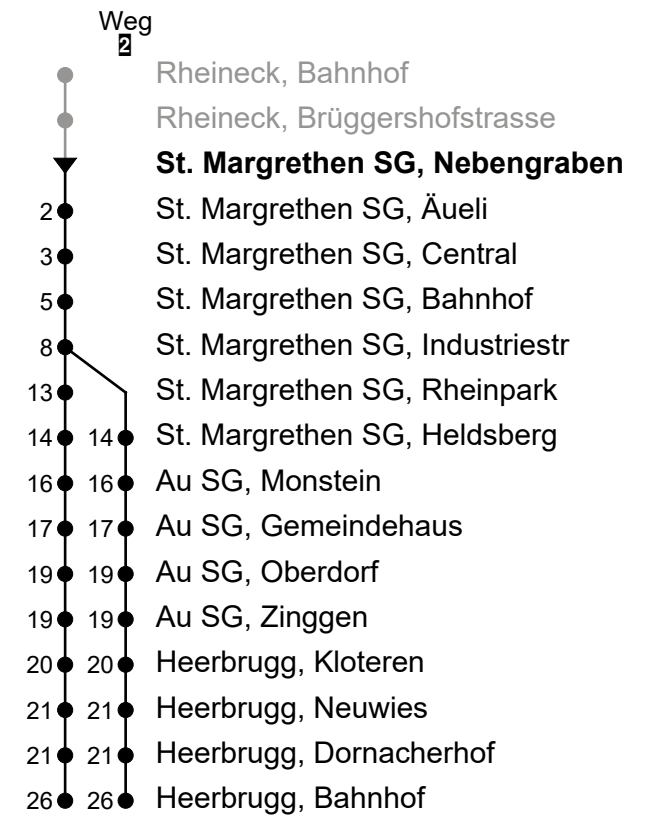

St. Margrethen SG, Nebengraben
Richtung Heerbrugg, Bahnhof

Gültig von 11.12.2022 bis 09.12.2023

🕒	Montag - Freitag	Samstag	Sonn- und Feiertag
4			
5	45 ²		
6	15 45		
7	15 45	15	
8	15	15	15 ²
9	15	15	15 ²
10	15	15	15 ²
11	15	15	15 ²
12	15	15	15 ²
13	15	15	15 ²
14	15	15	15 ²
15	15	15	15 ²
16	15 45	15	15 ²
17	15 45	15	15 ²
18	15	15 ²	15 ²
19	15	15 ²	15 ²
20	15 ² _A 15 ² _B	15 ²	
21	15 ² _A 15 ² _B	15 ²	
22	15 ²	15 ²	
23	15 ²	15 ²	
0	15 ²	15 ²	
1	15 ² _C	15 ² _D	15 ² _E
2			
3			

Fahrzeit
in Minuten

- A** Fährt Montag - Donnerstag
- B** Fährt nur am Freitag
- C** Fährt nur am Freitag und in den Nächten 06./07.04., 17./18.05., 31.07./01.08., 31.10./01.11.2023

- D** Fährt am Samstag ohne 24.12.2022
- E** Fährt nur in den Nächten 07./08.04., 09./10.04., 30.04./01.05., 18./19.05., 28./29.05.2023

Als Feiertage gelten: 25. und 26. Dezember, 1. Januar, Karfreitag, Ostermontag, Auffahrt, Pfingstmontag, 1. August und 1. November

Echtzeit-Info

Linienetzplan