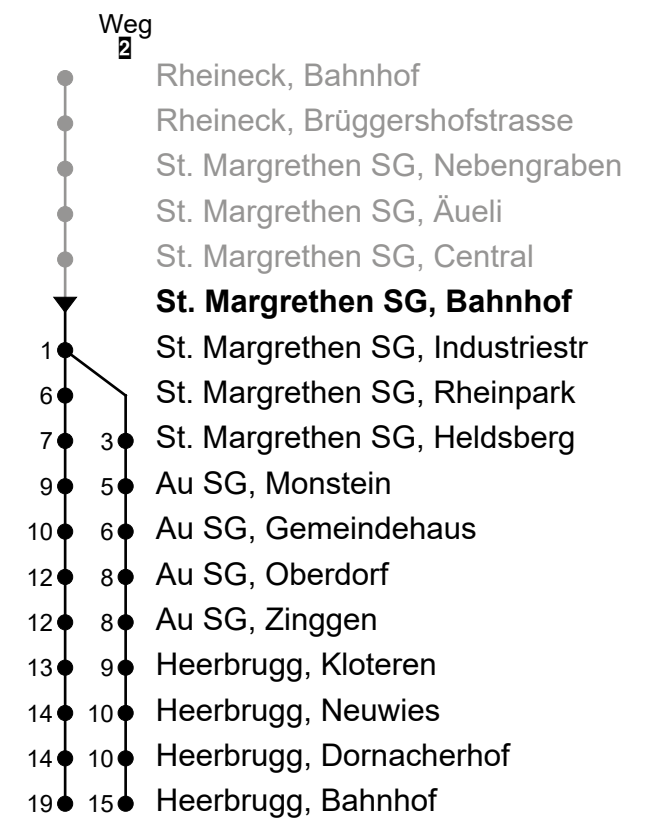

**St. Margrethen SG, Bahnhof**  
**Richtung Heerbrugg, Bahnhof**

Gültig von 11.12.2022 bis 09.12.2023

🕒	Montag - Freitag	Samstag	Sonn- und Feiertag
4			
5	56 <sup>2</sup>		
6	22 52		
7	22 52	22 52	
8	22 52	22 52	26 <sup>2</sup>
9	22 52	22 52	26 <sup>2</sup>
10	22 52	22 52	26 <sup>2</sup>
11	22 52	22 52	26 <sup>2</sup>
12	22 52	22 52	26 <sup>2</sup>
13	22 52	22 52	26 <sup>2</sup>
14	22 52	22 52	26 <sup>2</sup>
15	22 52	22 52	26 <sup>2</sup>
16	22 52	22 52	26 <sup>2</sup>
17	22 52	22 52	26 <sup>2</sup>
18	22 52	26 <sup>2</sup> 56 <sup>2</sup>	26 <sup>2</sup>
19	22 52	26 <sup>2</sup> 56 <sup>2</sup>	26 <sup>2</sup>
20	22 <sub>A</sub> 26 <sup>2</sup> <sub>B</sub> 52 <sub>A</sub> 56 <sup>2</sup> <sub>B</sub>	26 <sup>2</sup>	
21	22 <sub>A</sub> 26 <sup>2</sup> <sub>B</sub>	26 <sup>2</sup>	
22	26 <sup>2</sup>	26 <sup>2</sup>	
23	26 <sup>2</sup>	26 <sup>2</sup>	
0	26 <sup>2</sup>	26 <sup>2</sup>	
1	26 <sup>2</sup> <sub>C</sub>	26 <sup>2</sup> <sub>D</sub>	26 <sup>2</sup> <sub>E</sub>
2	01 <sup>2</sup> <sub>C</sub>	01 <sup>2</sup> <sub>D</sub>	01 <sup>2</sup> <sub>E</sub>
3	01 <sup>2</sup> <sub>C</sub>	01 <sup>2</sup> <sub>D</sub>	01 <sup>2</sup> <sub>E</sub>

- A** Fährt nur am Freitag
- B** Fährt Montag - Donnerstag
- C** Fährt nur am Freitag und in den Nächten 06./07.04., 17./18.05., 31.07./01.08., 31.10./01.11.2023

- D** Fährt am Samstag ohne 24.12.2022
- E** Fährt nur in den Nächten 07./08.04., 09./10.04., 30.04./01.05., 18./19.05., 28./29.05.2023

Als Feiertage gelten: 25. und 26. Dezember, 1. Januar, Karfreitag, Ostermontag, Auffahrt, Pfingstmontag, 1. August und 1. November

Fahrzeit  
in Minuten

Echtzeit-Info

Linienetzplan