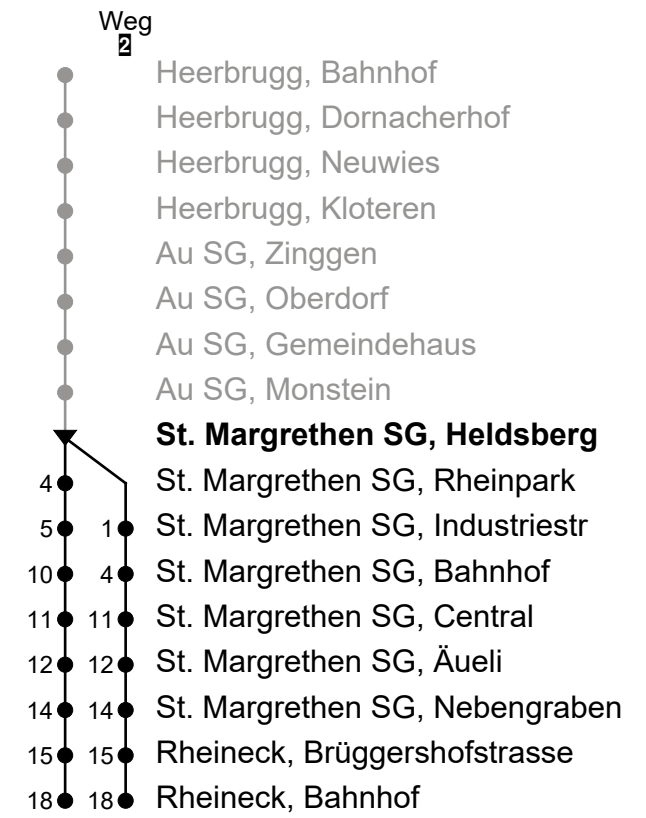

**St. Margrethen SG, Hedsberg**  
**Richtung Rheineck, Bahnhof**

Gültig von 11.12.2022 bis 09.12.2023

🕒	Montag - Freitag	Samstag	Sonn- und Feiertag
4			
5	25 <sup>2</sup> 55 <sup>2</sup>		
6	25 55	55	
7	25 55	25 <sub>A</sub> 55	55 <sup>2</sup>
8	25 <sub>A</sub> 55	25 <sub>A</sub> 55	55 <sup>2</sup>
9	25 <sub>A</sub> 55	25 <sub>A</sub> 55	55 <sup>2</sup>
10	25 <sub>A</sub> 55	25 <sub>A</sub> 55	55 <sup>2</sup>
11	25 <sub>A</sub> 55	25 <sub>A</sub> 55	55 <sup>2</sup>
12	25 <sub>A</sub> 55	25 <sub>A</sub> 55	55 <sup>2</sup>
13	25 <sub>A</sub> 55	25 <sub>A</sub> 55	55 <sup>2</sup>
14	25 <sub>A</sub> 55	25 <sub>A</sub> 55	55 <sup>2</sup>
15	25 <sub>A</sub> 55	25 <sub>A</sub> 55	55 <sup>2</sup>
16	25 55	25 <sub>A</sub> 55	55 <sup>2</sup>
17	25 55	25 <sub>A</sub> 55	55 <sup>2</sup>
18	25 <sub>A</sub> 55	25 <sub>A</sub> 55 <sup>2</sup>	55 <sup>2</sup>
19	25 <sub>A</sub> 55	25 <sub>A</sub> 55 <sup>2</sup>	
20	25 <sub>A B</sub> 25 <sub>A C</sub> 55 <sub>B</sub> 55 <sub>C</sub>	55 <sup>2</sup>	
21	55 <sup>2</sup>	55 <sup>2</sup>	
22	55 <sup>2</sup>	55 <sup>2</sup>	
23	55 <sup>2</sup>	55 <sup>2</sup>	
0	55 <sub>D</sub>	55 <sub>E</sub>	55 <sub>F</sub>
1	55 <sub>A D</sub>	55 <sub>A E</sub>	55 <sub>A F</sub>
2	55 <sub>A D</sub>	55 <sub>A E</sub>	55 <sub>A F</sub>
3			

Fahrzeit  
in Minuten

- A** Fährt bis St. Margrethen SG, Bahnhof
- B** Fährt Montag - Donnerstag
- C** Fährt nur am Freitag
- D** Fährt nur am Freitag und in den Nächten 06./07.04., 17./18.05., 31.07./01.08., 31.10./01.11.2023
- E** Fährt am Samstag ohne 24.12.2022
- F** Fährt nur in den Nächten 07./08.04., 09./10.04., 30.04./01.05., 18./19.05., 28./29.05.2023

Als Feiertage gelten: 25. und 26. Dezember, 1. Januar, Karfreitag, Ostermontag, Auffahrt, Pfingstmontag, 1. August und 1. November

Echtzeit-Info

Linienetzplan