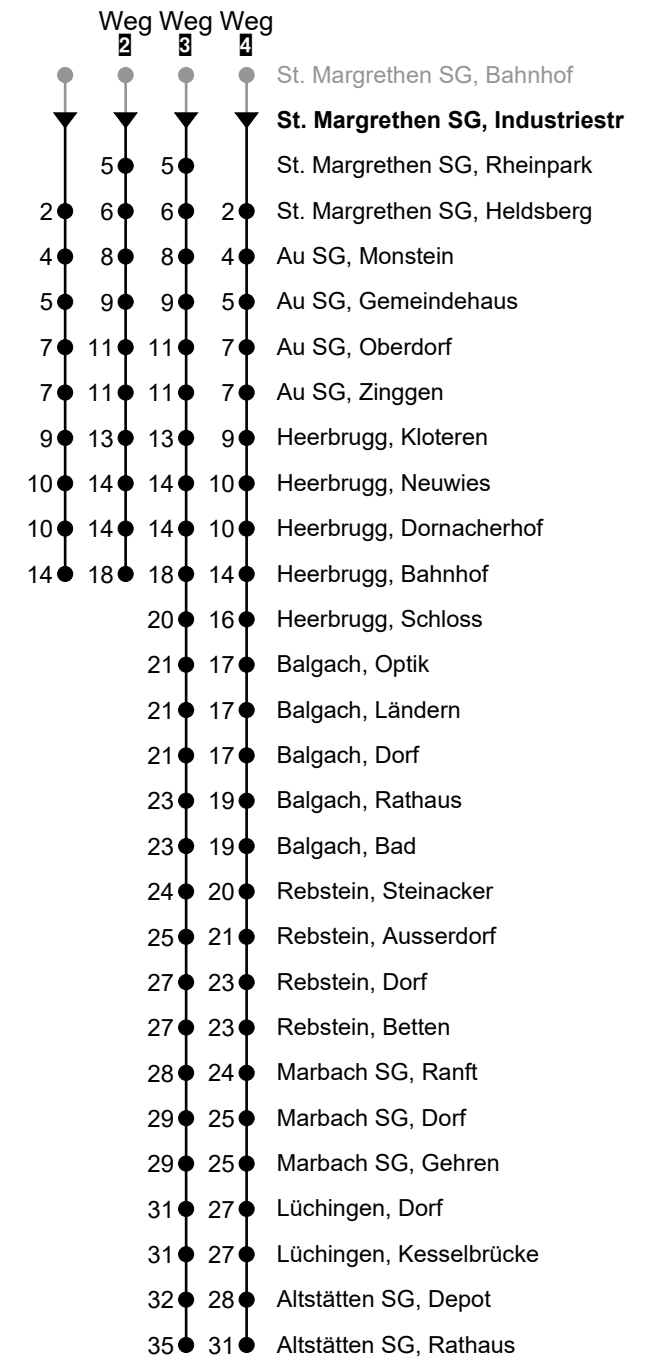

St. Margrethen SG, Industriestr
Richtung Heerbrugg, Bahnhof (- Altstätten SG, Rathaus)

Gültig ab 15.12.2024

| 🕒 | Montag - Freitag | Samstag | Sonntag* |
|----|---|---------------------------------|----------|
| 4 | | | |
| 5 | 56 ^A | | |
| 6 | 22 ^B 52 ^B | | |
| 7 | 22 ^B 52 ^B | 22 ^B 52 ^B | 52 |
| 8 | 22 ^B 52 ^B | 22 ^B 52 ^B | 52 |
| 9 | 22 ^B 52 ^B | 22 ^B 52 ^B | 52 |
| 10 | 22 ^B 52 ^B | 22 ^B 52 ^B | 52 |
| 11 | 22 ^B 52 ^B | 22 ^B 52 ^B | 52 |
| 12 | 22 ^B 52 ^B | 22 ^B 52 ^B | 52 |
| 13 | 22 ^B 52 ^B | 22 ^B 52 ^B | 52 |
| 14 | 22 ^B 52 ^B | 22 ^B 52 ^B | 52 |
| 15 | 22 ^B 52 ^B | 22 ^B 52 ^B | 52 |
| 16 | 22 ^B 52 ^B | 22 ^B 52 ^B | 52 |
| 17 | 22 ^B 52 ^B | 22 ^B 52 ^B | 52 |
| 18 | 22 ^B 52 ^B | 26 56 | 52 |
| 19 | 22 ^B 52 ^B | 26 56 | 52 |
| 20 | 22 ^A 26 ^B 52 ^A 56 ^B | 56 | 52 |
| 21 | 56 | 56 | 52 |
| 22 | 56 | 56 | 52 |
| 23 | 56 | 56 | 52 |
| 0 | 56 | 56 | |
| 1 | | | |
| 2 | | | |
| 3 | | | |

Fahrzeit
in Minuten

A Fährt nur am Freitag

B Fährt Montag - Donnerstag ohne allg. Feiertage

*Als Sonntag gelten zusätzlich: 01.01., 18.04., 21.04., 29.05., 09.06., 01.08., 01.11., 25.12., 26.12.

Echtzeit-Info

Linienetzplan