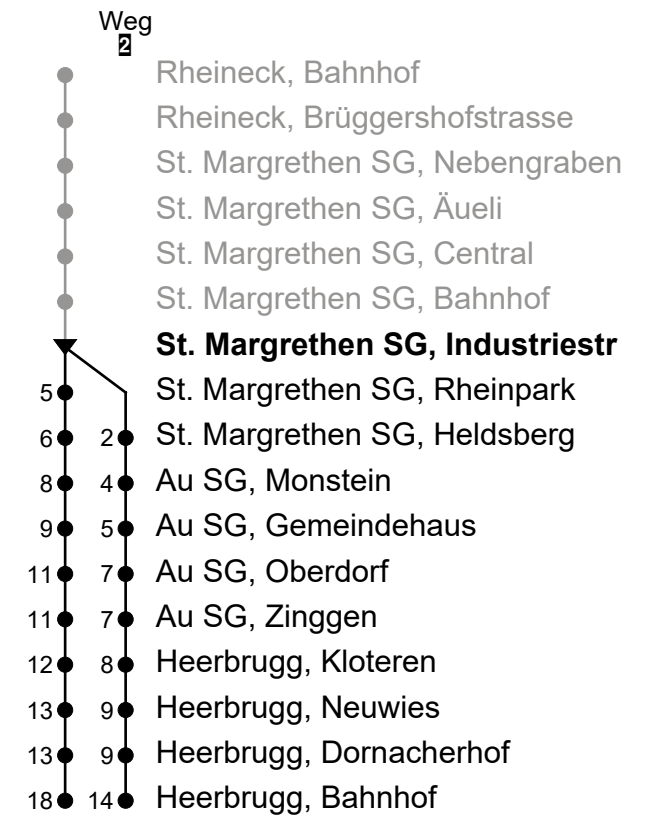

304

St. Margrethen SG, Industriestr Richtung Heerbrugg, Bahnhof

Gültig von 11.12.2022 bis 09.12.2023

🕒	Montag - Freitag	Samstag	Sonn- und Feiertag
4			
5	57 ²		
6	23 53		
7	23 53	23 53	
8	23 53	23 53	27 ²
9	23 53	23 53	27 ²
10	23 53	23 53	27 ²
11	23 53	23 53	27 ²
12	23 53	23 53	27 ²
13	23 53	23 53	27 ²
14	23 53	23 53	27 ²
15	23 53	23 53	27 ²
16	23 53	23 53	27 ²
17	23 53	23 53	27 ²
18	23 53	27 ² 57 ²	27 ²
19	23 53	27 ² 57 ²	27 ²
20	23 _A 27 ² _B 53 _A 57 ² _B	27 ²	
21	23 _A 27 ² _B	27 ²	
22	27 ²	27 ²	
23	27 ²	27 ²	
0	27 ²	27 ²	
1	27 ² _C	27 ² _D	27 ² _E
2	02 ² _C	02 ² _D	02 ² _E
3	02 ² _C	02 ² _D	02 ² _E

- A** Fährt nur am Freitag
- B** Fährt Montag - Donnerstag
- C** Fährt nur am Freitag und in den Nächten 06./07.04., 17./18.05., 31.07./01.08., 31.10./01.11.2023

- D** Fährt am Samstag ohne 24.12.2022
- E** Fährt nur in den Nächten 07./08.04., 09./10.04., 30.04./01.05., 18./19.05., 28./29.05.2023

Als Feiertage gelten: 25. und 26. Dezember, 1. Januar, Karfreitag, Ostermontag, Auffahrt, Pfingstmontag, 1. August und 1. November

Fahrzeit
in Minuten

Echtzeit-Info

Linienetzplan