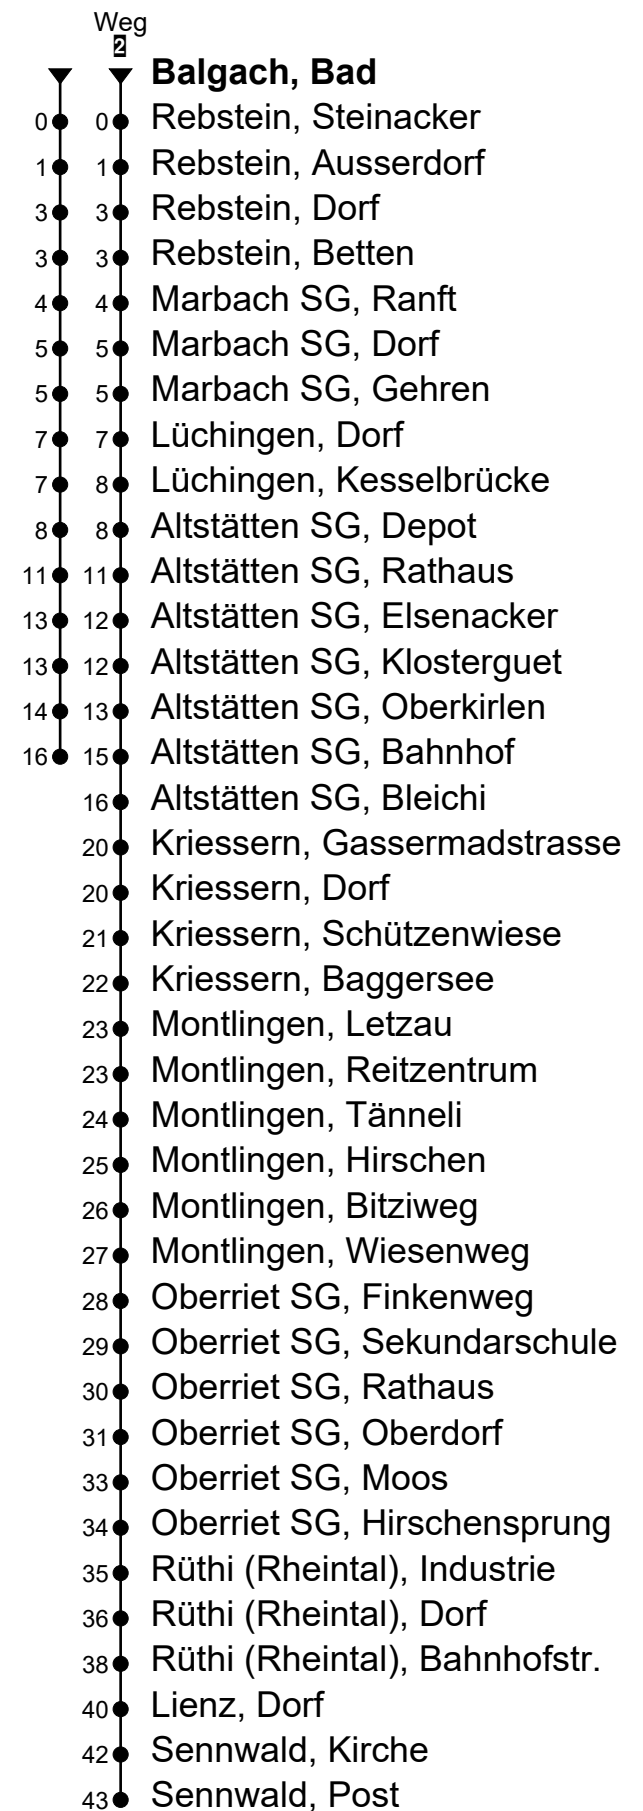

321

Balgach, Bad Richtung Altstätten SG, Bahnhof

RTB RHEINTAL BUS

Immer da, schneller dort.

RTB Rheintal Bus
Schöntalstrasse 1
CH-9450 Altstätten

+41 71 757 30 40
www.rtb.ch
info@rtb.ch

Gültig ab 15.12.2024

A Fährt nur am Freitag und in den Nächten 31.12.2024/01.01., 17./18.04., 30.04./01.05., 28./29.05., 31.07./01.08.2025

B Linie N32

C Linie N32: fährt bis Oberriet SG, Oberdorf

D Linie N32: fährt bis Sennwald, Post

E Fährt nur in den Nächten 18./19.04., 20./21.04., 29./30.05., 08./09.06., 01./02.08., 01./02.11.2025

*Als Sonntag gelten zusätzlich: 01.01., 18.04., 21.04., 29.05., 09.06., 01.08., 01.11., 25.12., 26.12.