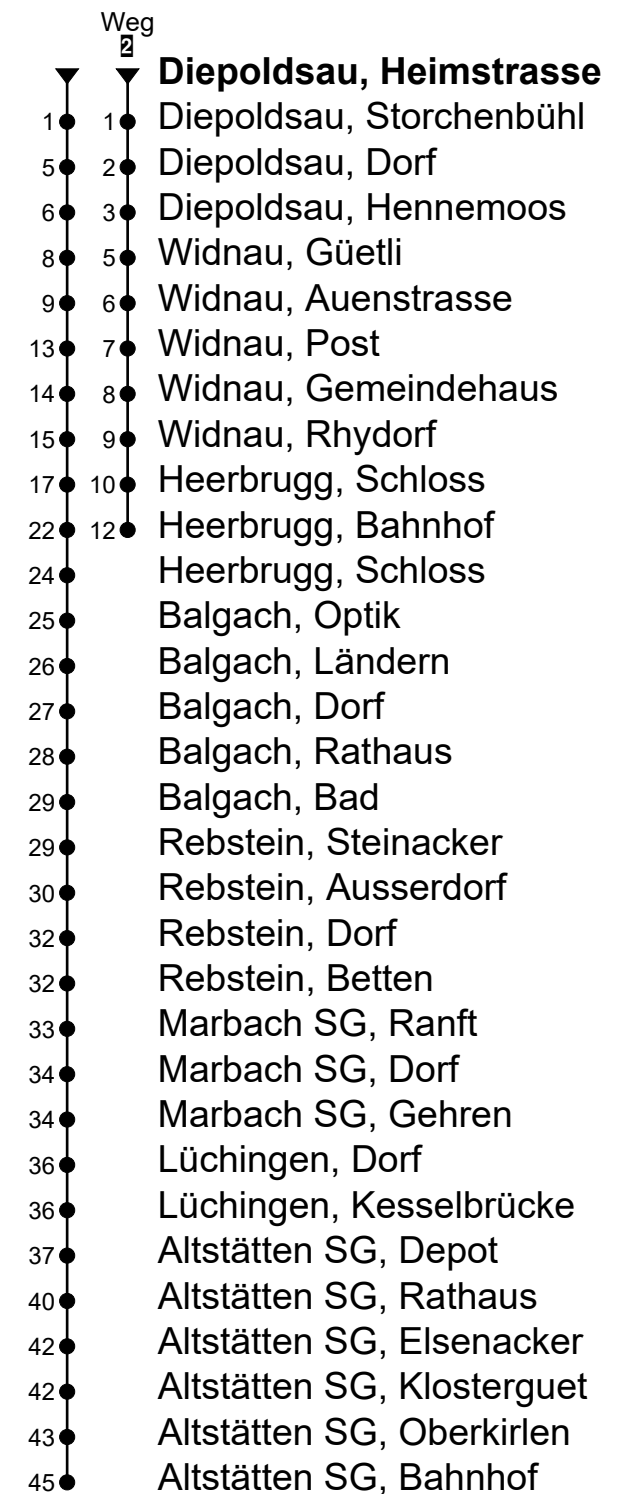

321

Diepoldsau, Heimstrasse Richtung Altstätten SG, Bahnhof

RTB RHEINTAL BUS

Immer da, schneller dort.

RTB Rheintal Bus
Schöntalstrasse 1
CH-9450 Altstätten

+41 71 757 30 40
www.rtb.ch
info@rtb.ch

Gültig ab 15.12.2024

| 🕒 | Montag - Freitag | Samstag | Sonntag* |
|----|------------------|-----------------|------------------|
| 4 | | | |
| 5 | 36 | | |
| 6 | 06 36 | 06 36 | 36 |
| 7 | 06 36 | 06 36 | 36 |
| 8 | 06 36 | 06 36 | 36 |
| 9 | 06 36 | 06 36 | 36 |
| 10 | 06 36 | 06 36 | 36 |
| 11 | 06 36 | 06 36 | 36 |
| 12 | 06 36 | 06 36 | 36 |
| 13 | 06 36 | 06 36 | 36 |
| 14 | 06 36 | 06 36 | 36 |
| 15 | 06 36 | 06 36 | 36 |
| 16 | 06 36 | 06 36 | 36 |
| 17 | 06 36 | 06 36 | 36 |
| 18 | 06 36 | 06 36 | 36 |
| 19 | 06 36 | 06 36 | 36 |
| 20 | 06 36 | 06 36 | 36 |
| 21 | 06 36 | 06 36 | 36 |
| 22 | 36 | 36 | 36 |
| 23 | 36 | 36 | 36 _D |
| 0 | 36 _{BA} | 36 _B | 36 _{BD} |
| 1 | 47 _{CA} | 47 _C | 47 _{CD} |
| 2 | 47 _{CA} | 47 _C | 47 _{CD} |
| 3 | | | |

A Fährt nur am Freitag und in den Nächten 31.12.2024/01.01., 17./18.04., 30.04./01.05., 28./29.05., 31.07./01.08.2025

B Fährt bis Heerbrugg, Bahnhof

C Linie N31

D Fährt nur in den Nächten 18./19.04., 20./21.04., 29./30.05., 08./09.06., 01./02.08., 01./02.11.2025

*Als Sonntag gelten zusätzlich: 01.01., 18.04., 21.04., 29.05., 09.06., 01.08., 01.11., 25.12., 26.12.

Echtzeit-Info

Linienetzplan