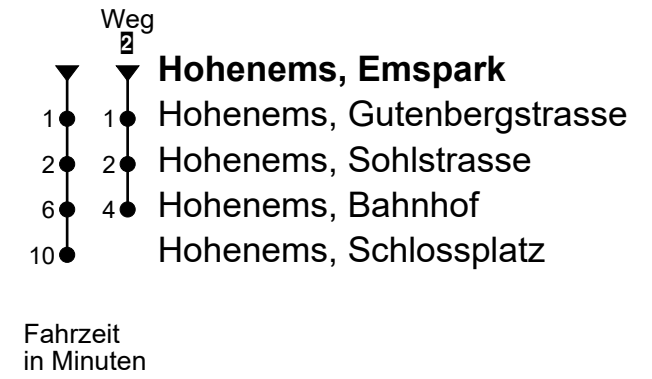

321

Hohenems, Emspark Richtung Hohenems, Schlossplatz

RTB RHEINTAL BUS

Immer da, schneller dort.

RTB Rheintal Bus
Schöntalstrasse 1
CH-9450 Altstätten

+41 71 757 30 40
www.rtb.ch
info@rtb.ch

Gültig ab 15.12.2024

A Fährt nur am Freitag und in den Nächten 31.12.2024/01.01., 17./18.04., 30.04./01.05., 28./29.05., 31.07./01.08.2025

B Linie N31

C Linie N31: fährt bis Hohenems, Bahnhof

D Fährt nur in den Nächten 18./19.04., 20./21.04., 29./30.05., 08./09.06., 01./02.08., 01./02.11.2025