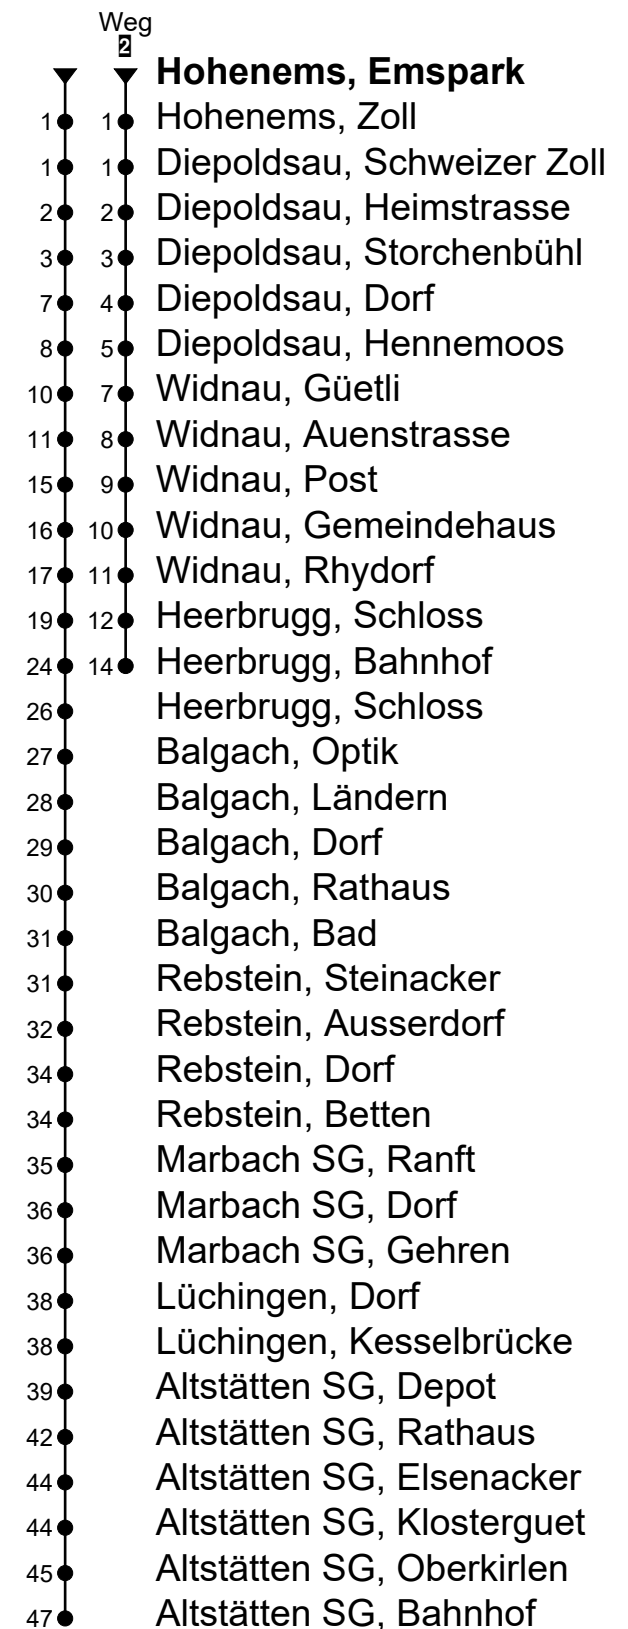

Gültig ab 15.12.2024

🕒	Montag - Freitag	Samstag	Sonntag*
4			
5	34		
6	04 34	04 34	34
7	04 34	04 34	34
8	04 34	04 34	34
9	04 34	04 34	34
10	04 34	04 34	34
11	04 34	04 34	34
12	04 34	04 34	34
13	04 34	04 34	34
14	04 34	04 34	34
15	04 34	04 34	34
16	04 34	04 34	34
17	04 34	04 34	34
18	04 34	04 34	34
19	04 34	04 34	34
20	04 34	04 34	34
21	04 34	04 34	34
22	34	34	34
23	34	34	34 _D
0	34 _{BA}	34 _B	34 _{BD}
1	45 _{CA}	45 _C	45 _{CD}
2	45 _{CA}	45 _C	45 _{CD}
3			

A Fährt nur am Freitag und in den Nächten 31.12.2024/01.01., 17./18.04., 30.04./01.05., 28./29.05., 31.07./01.08.2025

B Fährt bis Heerbrugg, Bahnhof

C Linie N31

D Fährt nur in den Nächten 18./19.04., 20./21.04., 29./30.05., 08./09.06., 01./02.08., 01./02.11.2025

*Als Sonntag gelten zusätzlich: 01.01., 18.04., 21.04., 29.05., 09.06., 01.08., 01.11., 25.12., 26.12.

Fahrzeit
in Minuten

Echtzeit-Info

Liniennetzplan