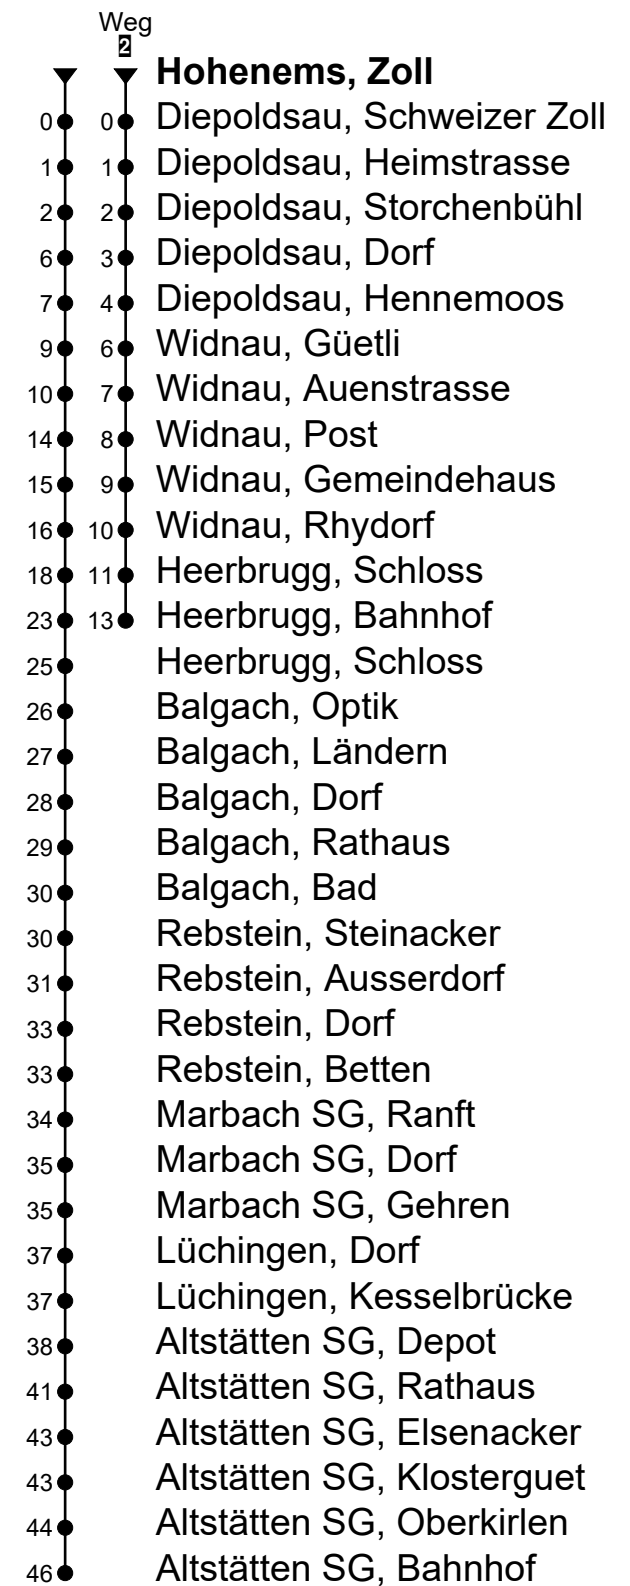

Gültig ab 15.12.2024

🕒	Montag - Freitag	Samstag	Sonntag*
4			
5	35		
6	05 35	05 35	35
7	05 35	05 35	35
8	05 35	05 35	35
9	05 35	05 35	35
10	05 35	05 35	35
11	05 35	05 35	35
12	05 35	05 35	35
13	05 35	05 35	35
14	05 35	05 35	35
15	05 35	05 35	35
16	05 35	05 35	35
17	05 35	05 35	35
18	05 35	05 35	35
19	05 35	05 35	35
20	05 35	05 35	35
21	05 35	05 35	35
22	35	35	35
23	35	35	35 _D
0	35 _{BA}	35 _B	35 _{BD}
1	46 _{CA}	46 _C	46 _{CD}
2	46 _{CA}	46 _C	46 _{CD}
3			

A Fährt nur am Freitag und in den Nächten 31.12.2024/01.01., 17./18.04., 30.04./01.05., 28./29.05., 31.07./01.08.2025

B Fährt bis Heerbrugg, Bahnhof

C Linie N31

D Fährt nur in den Nächten 18./19.04., 20./21.04., 29./30.05., 08./09.06., 01./02.08., 01./02.11.2025

*Als Sonntag gelten zusätzlich: 01.01., 18.04., 21.04., 29.05., 09.06., 01.08., 01.11., 25.12., 26.12.

Fahrzeit
in Minuten

Echtzeit-Info

Liniennetzplan