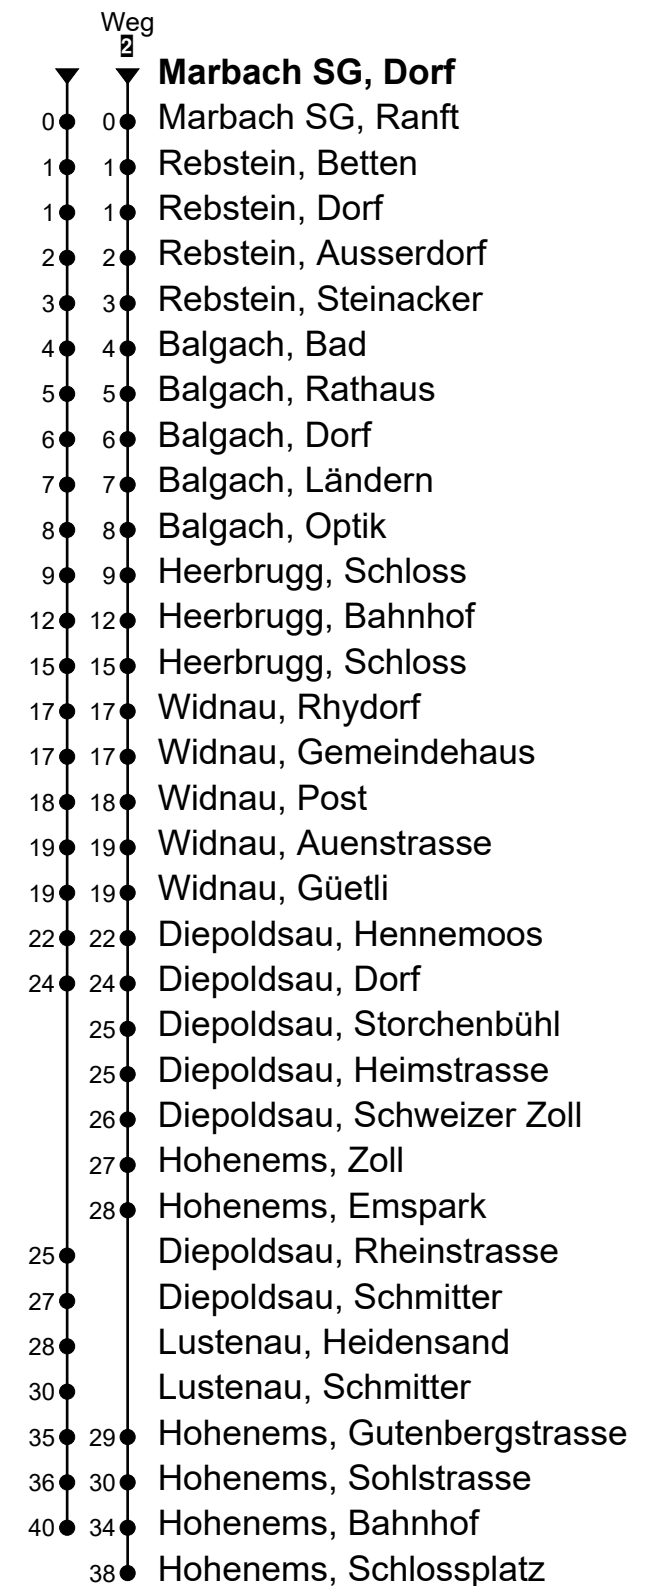

321

Marbach SG, Dorf Richtung Hohenems, Schlossplatz

Baustellen-Fahrplan: Gültig vom 16.02.2026 bis 26.06.2026

| 🕒 | Montag - Freitag | Samstag | Sonntag* |
|----|------------------|---------------------------------|---------------------------------|
| 4 | 44 | | |
| 5 | 16 46 | 16 ² 46 ² | |
| 6 | 16 46 | 16 ² 46 ² | 16 _B 46 ² |
| 7 | 16 46 | 16 46 | 16 _B 46 ² |
| 8 | 16 46 | 16 46 | 16 _B 46 ² |
| 9 | 16 46 | 16 46 | 16 _B 46 ² |
| 10 | 16 46 | 16 46 | 16 _B 46 ² |
| 11 | 16 46 | 16 46 | 16 _B 46 ² |
| 12 | 16 46 | 16 46 | 16 _B 46 ² |
| 13 | 16 46 | 16 46 | 16 _B 46 ² |
| 14 | 16 46 | 16 46 | 16 _B 46 ² |
| 15 | 16 46 | 16 46 | 16 _B 46 ² |
| 16 | 16 46 | 16 46 | 16 _B 46 ² |
| 17 | 16 46 | 16 46 | 16 _B 46 ² |
| 18 | 16 46 | 16 46 | 16 _B 46 ² |
| 19 | 16 46 | 16 46 | 16 _B 46 ² |
| 20 | 16 46 | 16 46 | 16 _B 46 ² |
| 21 | 46 ² | 46 ² | 46 ² |
| 22 | 46 ² | 46 ² | 46 ² |
| 23 | 46 ² | 46 ² | 46 ² _D |
| 0 | 46 _{AB} | 46 _B | |
| 1 | 46 _{AC} | 46 _C | 46 _{CD} |
| 2 | 46 _{AC} | 46 _C | 46 _{CD} |
| 3 | | | |

A Fährt nur am Freitag und in den Nächten 02./03.04., 30.04./01.05., 13./14.05.2026

B Fährt bis Heerbrugg, Bahnhof

C Linie N32: fährt bis Heerbrugg, Bahnhof

D Fährt nur in den Nächten 03./04.04., 05./06.04., 14./15.05., 24./25.05.2026

*Als Sonntag gelten zusätzlich: 25.12., 26.12., 01.01., 03.04., 06.04., 14.05., 25.05., 01.08., 01.11.

Fahrzeit
in Minuten

Echtzeit-Info

Liniennetzplan